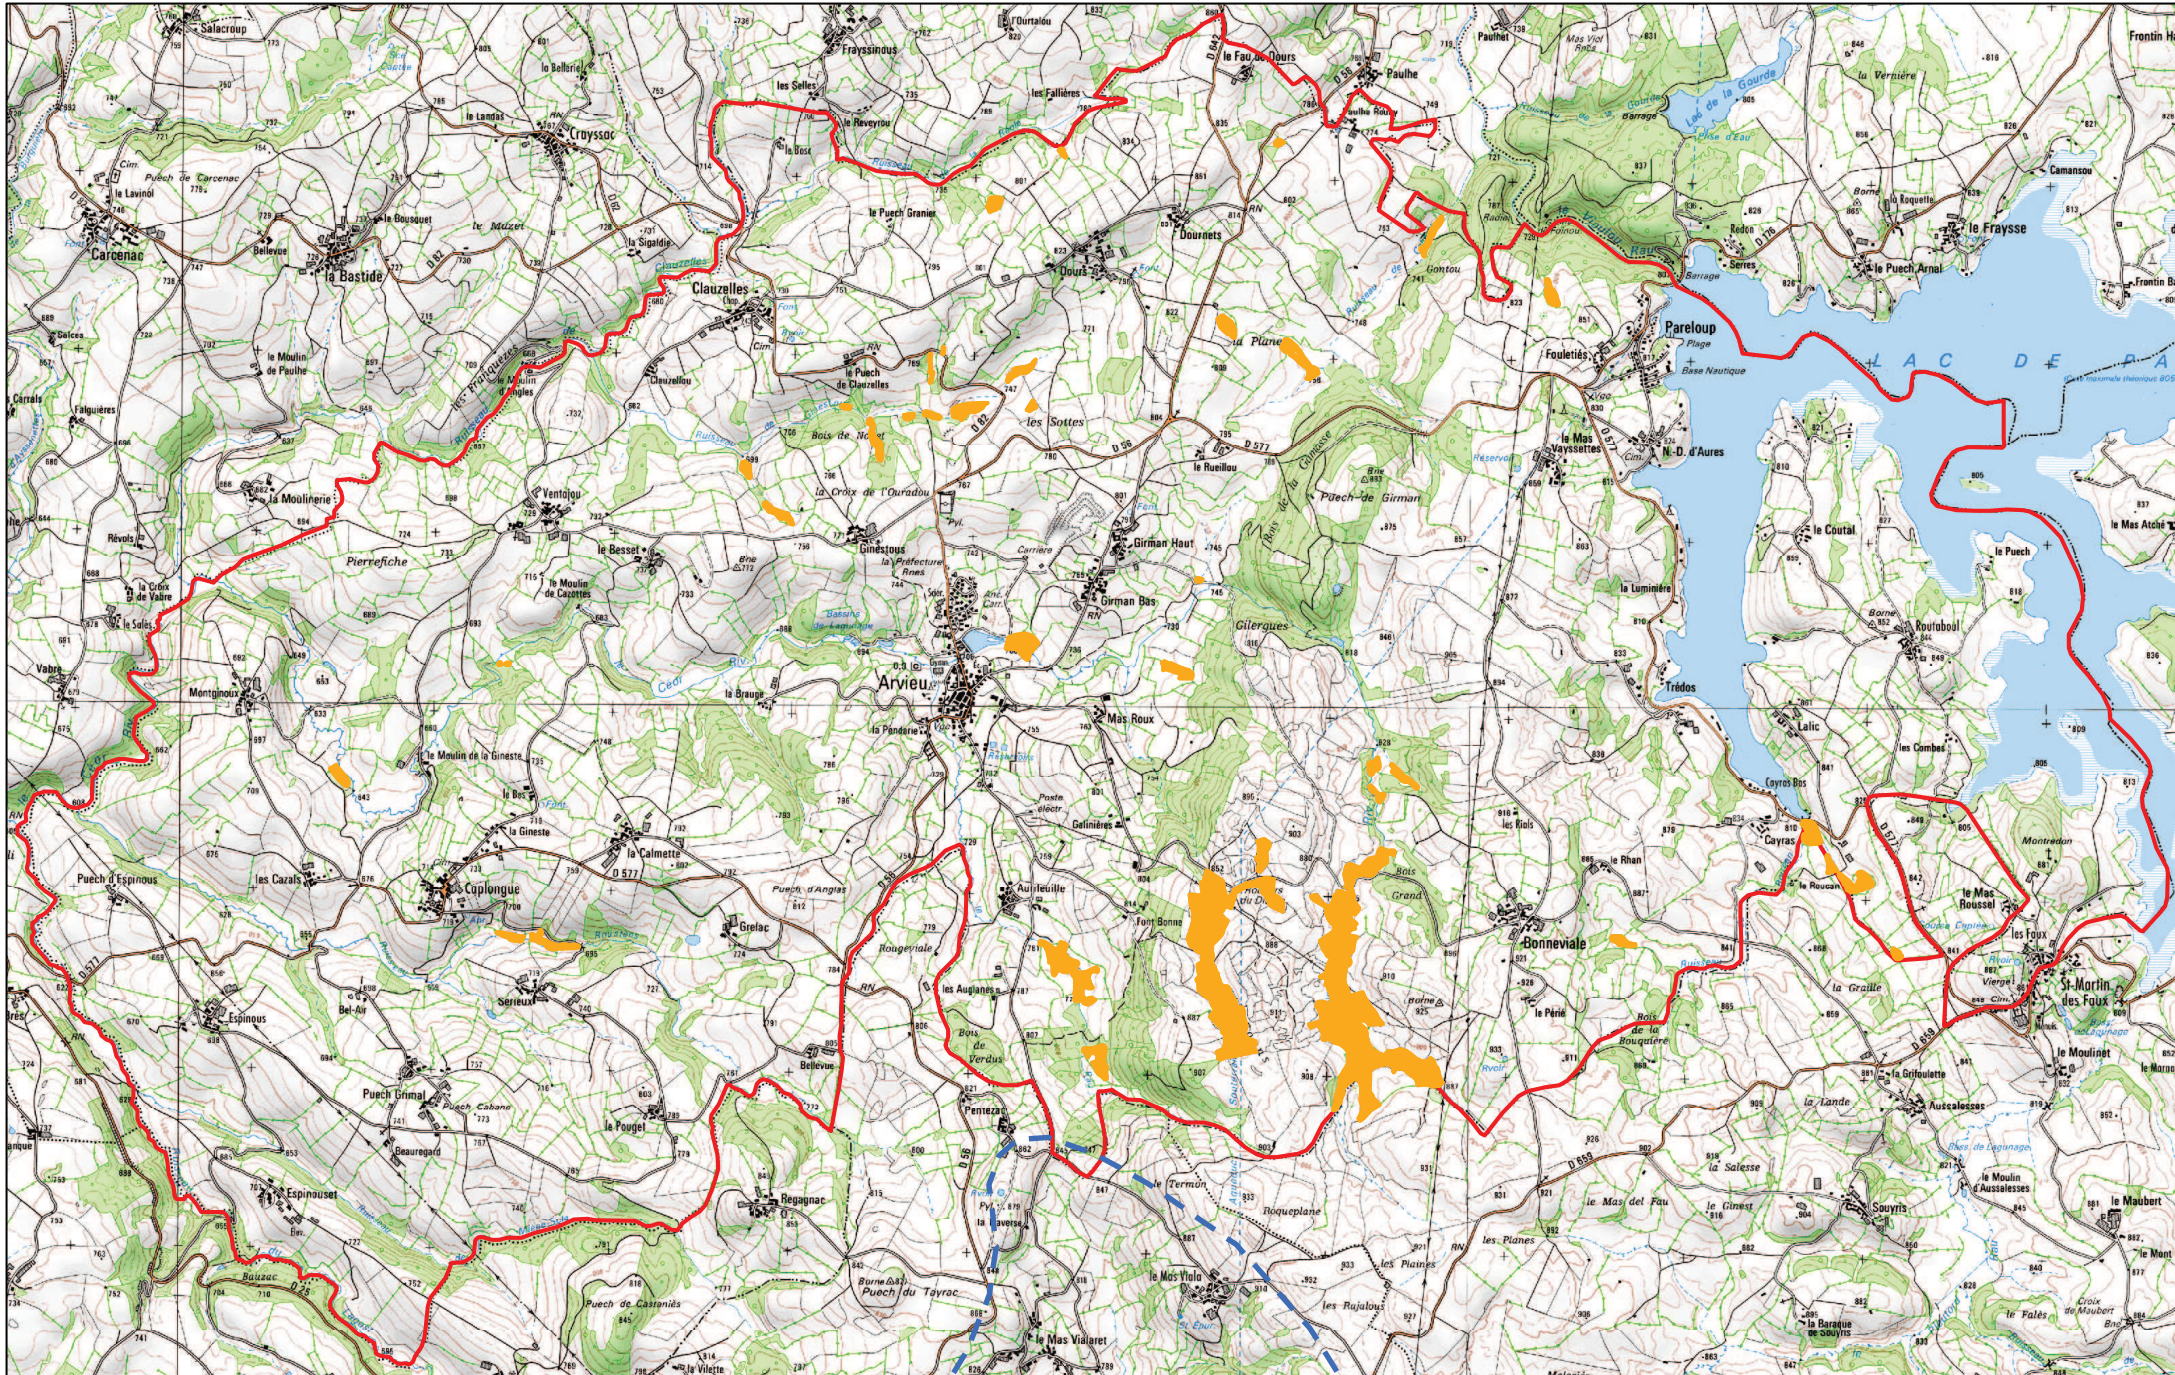

INVENTAIRE DES ZONES HUMIDES DE LA COMMUNE : ARVIEU

Limite commune
< > Périètre Bassin Versant Viaur