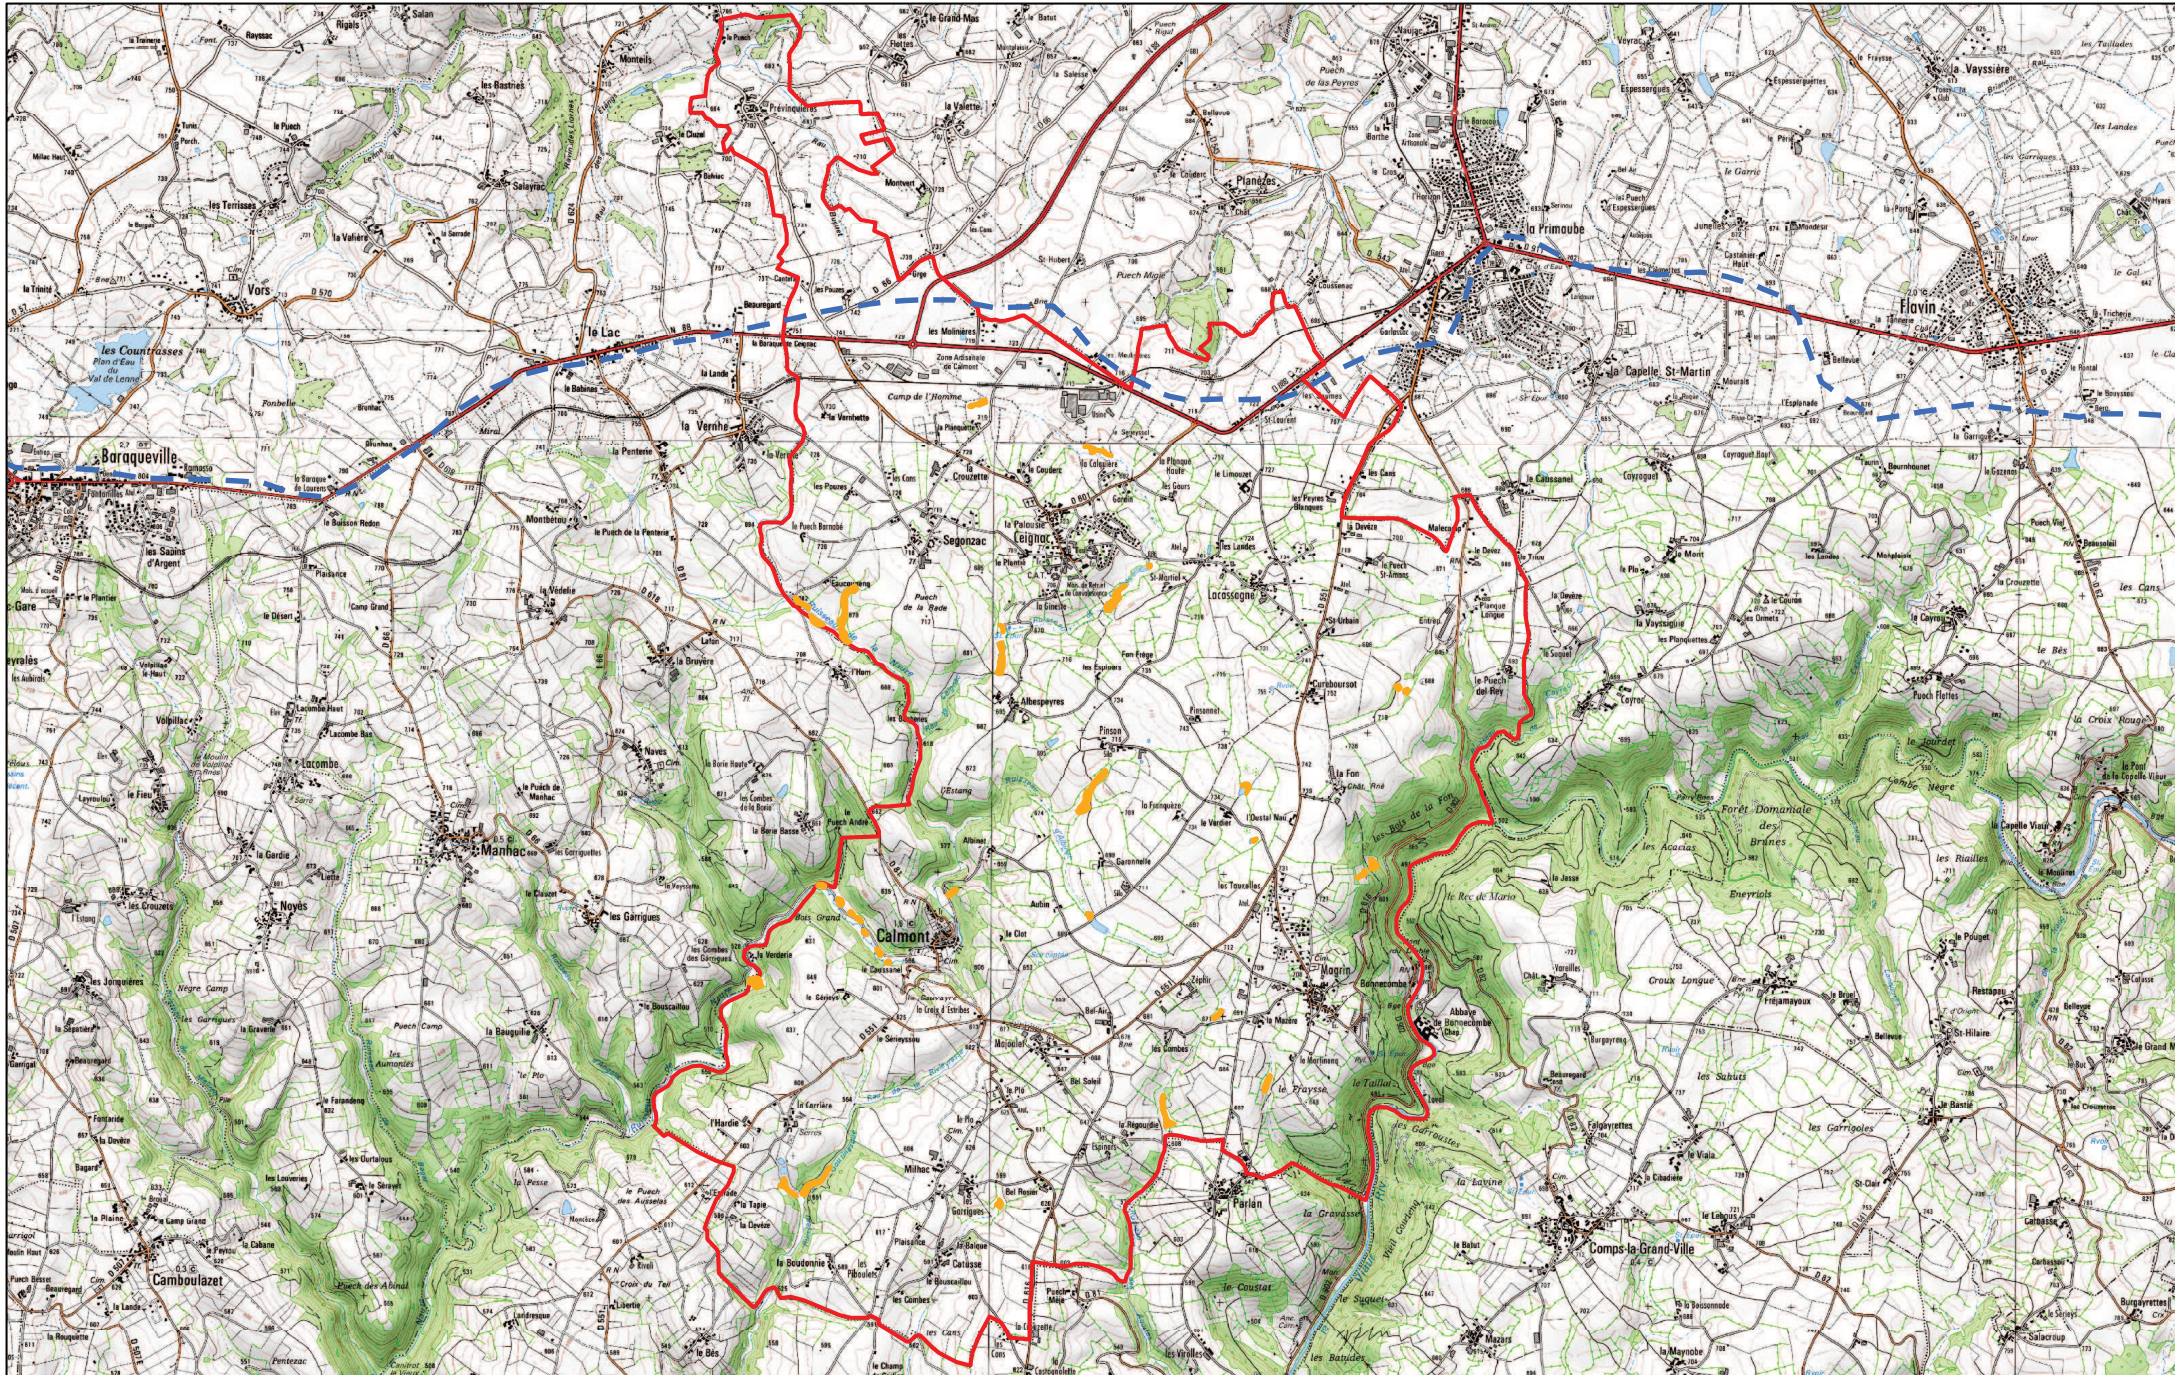

# INVENTAIRE DES ZONES HUMIDES DE LA COMMUNE : CALMONT

 Limite commune  
 Périmètre Bassin Versant Vieur