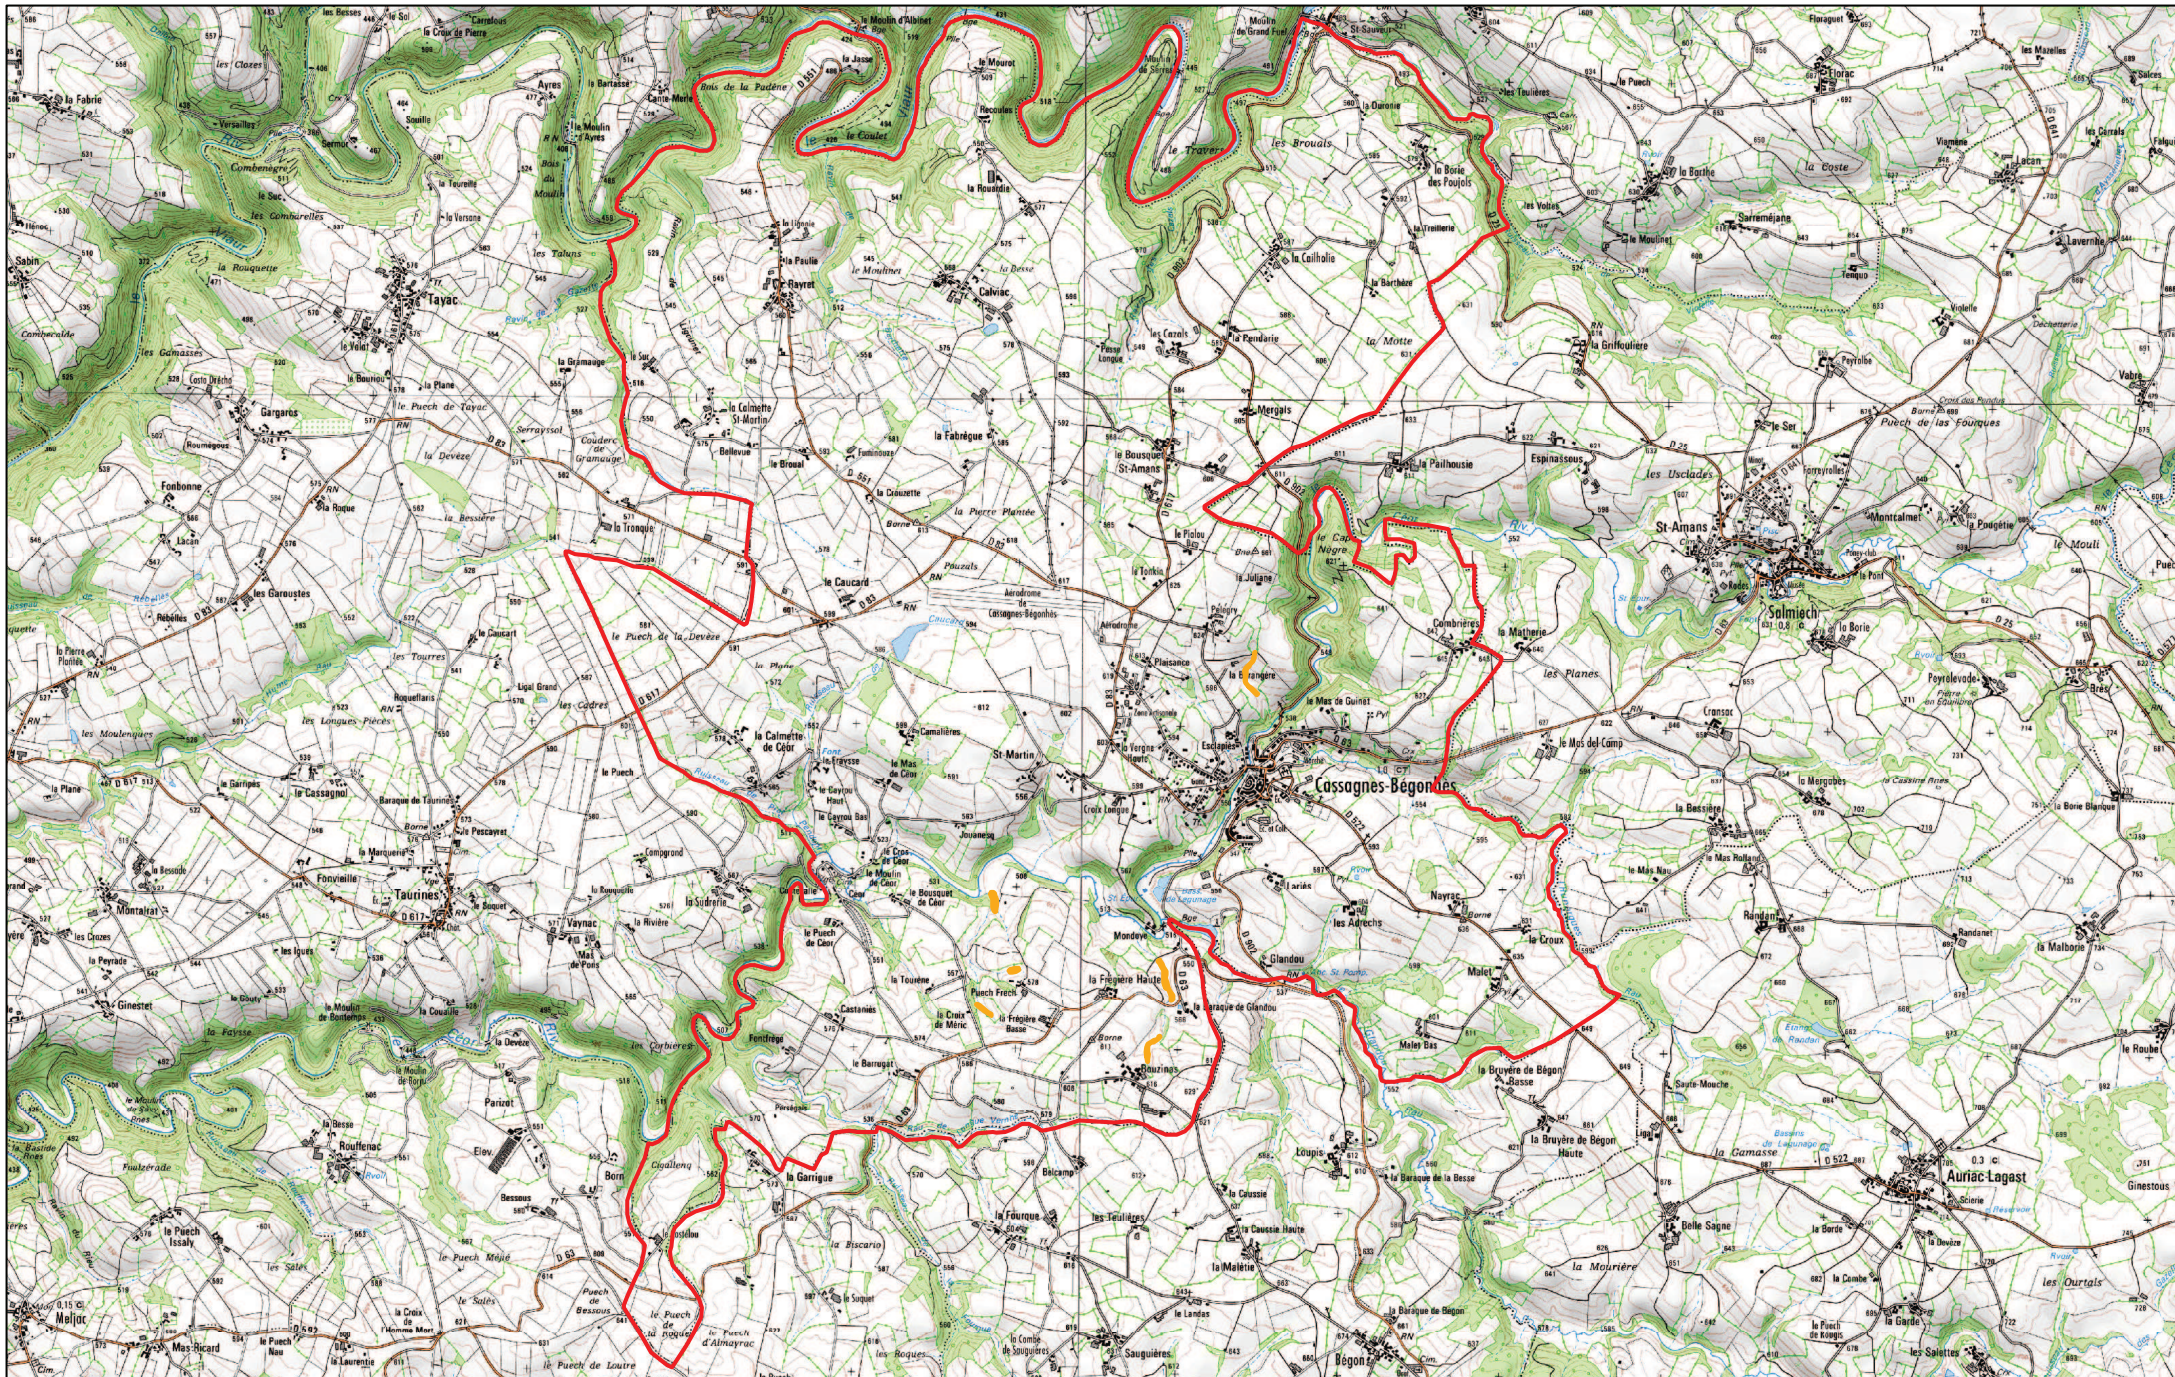

INVENTAIRE DES ZONES HUMIDES DE LA COMMUNE : CASSAGNES-BEGONHES

- Limite commune
- Périètre Bassin Versant Viaur

AGENCE DE L'EAU
ADOUR-GARONNE
ETABLISSEMENT PUBLIC COUVERTURE

l'Europe
ongage
en Midi-Pyrénées

adasea
au cœur des territoires

rural concept
PARCOURS D'EXCELLENCE - IMPÉRIUM
Réalisé par Rural Concept et l'adasea d'Oc

CATZH
Centre de Ressources Techniques
pour le Développement Rural et l'Économie