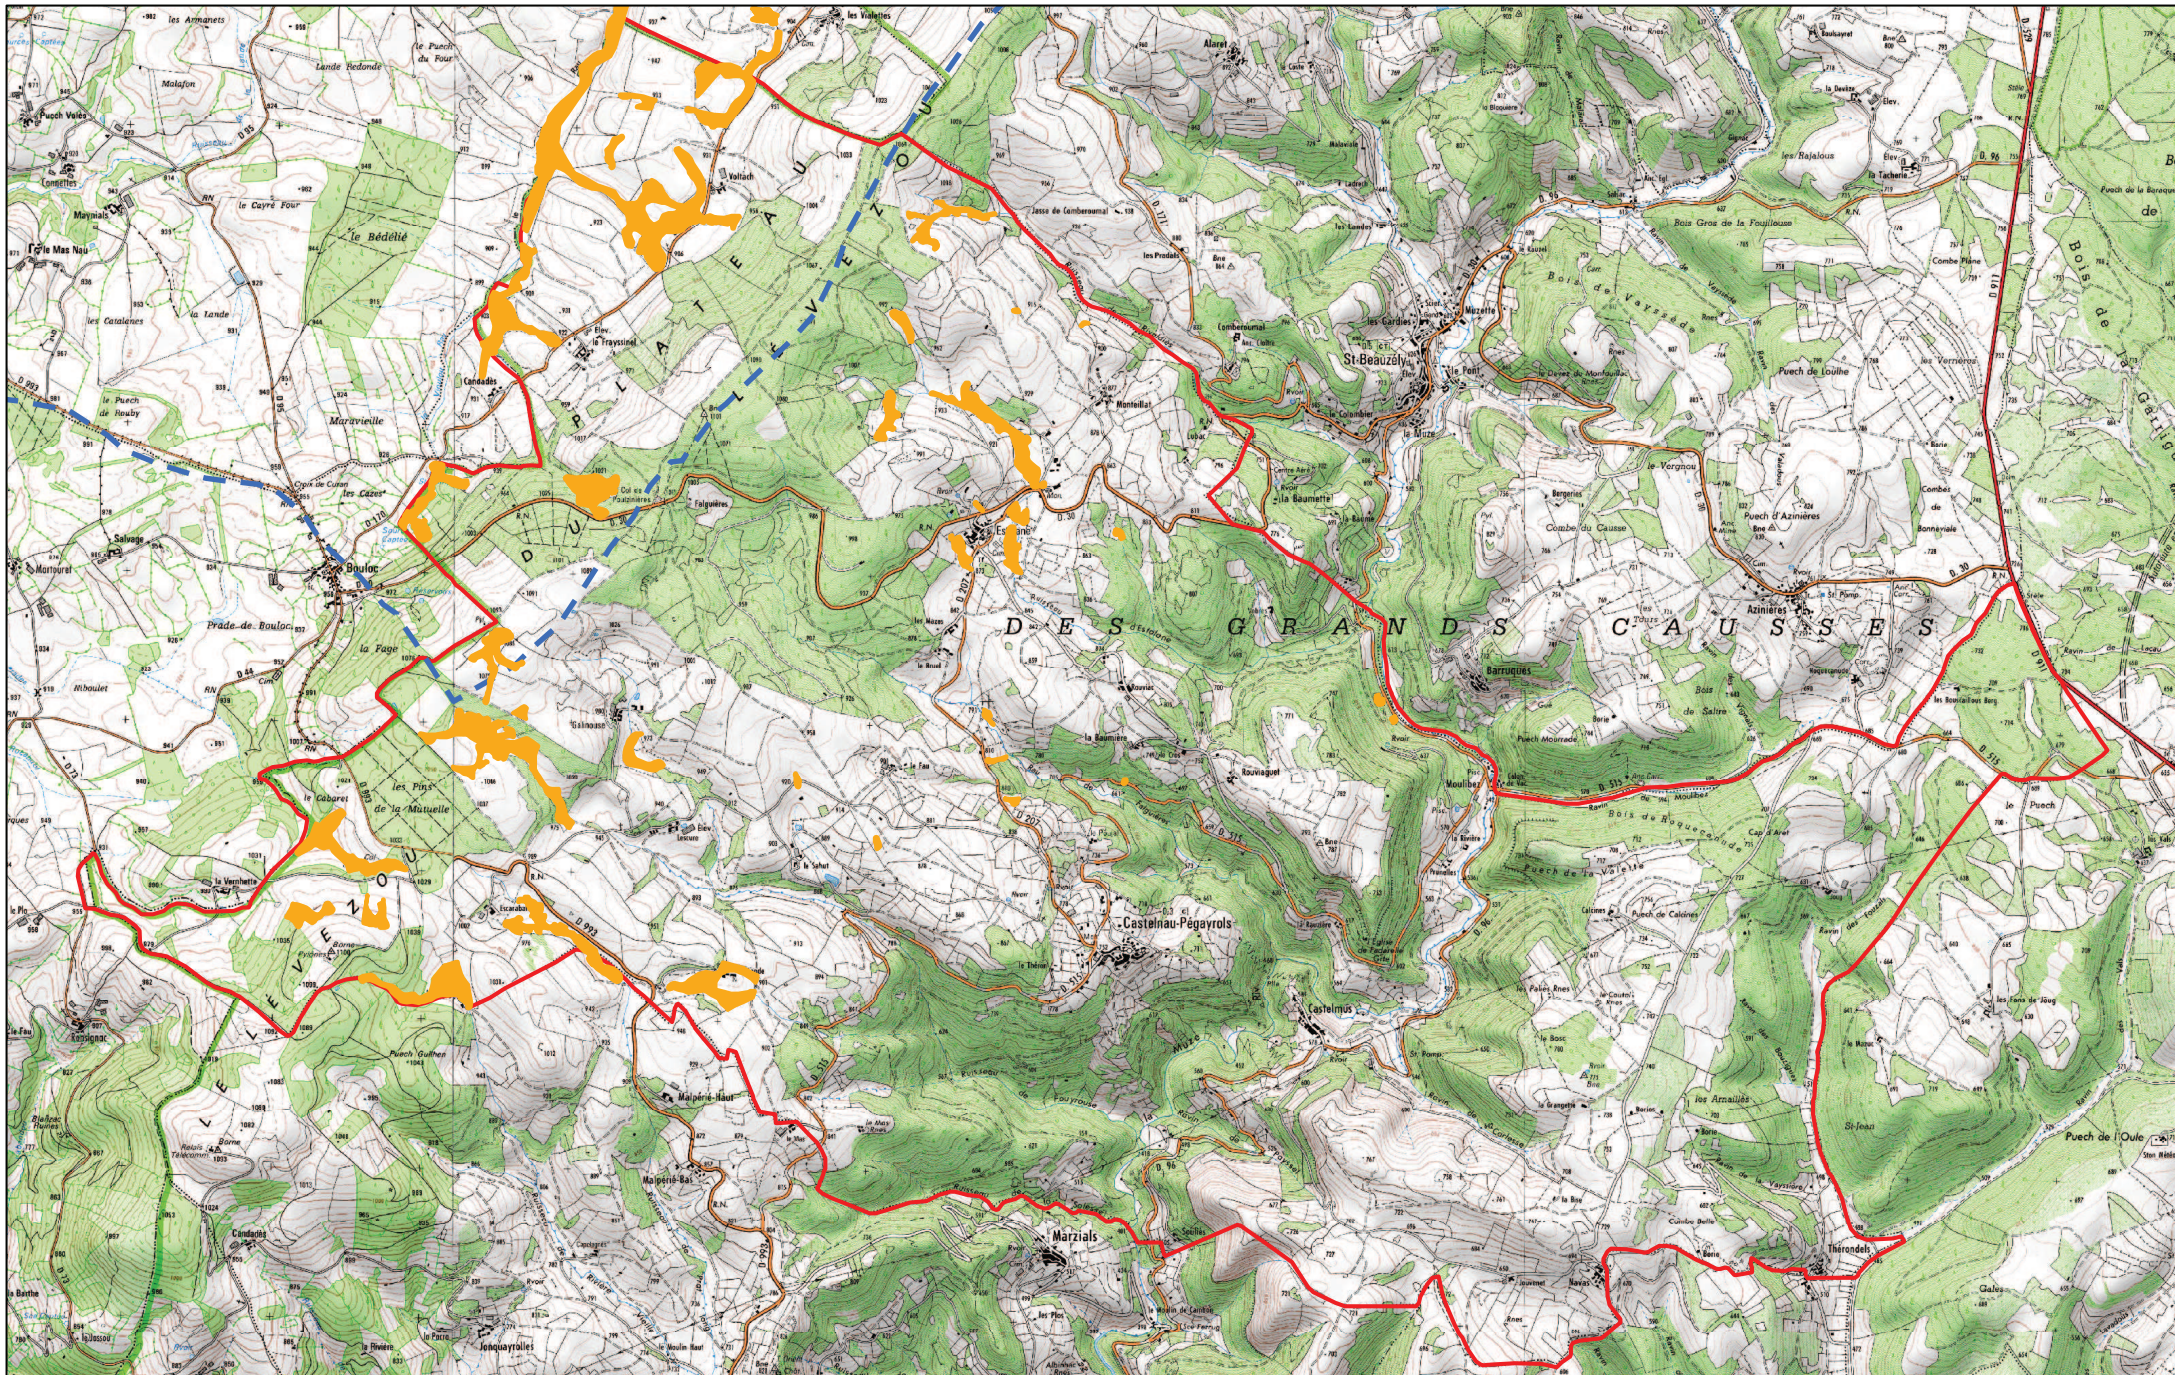

# INVENTAIRE DES ZONES HUMIDES DE LA COMMUNE : CASTELNAU-PEGAYROLS

- Limite commune
- ⋯ Périètre Bassin Versant Viour

AGENCE DE L'EAU  
ADOUR-GARONNE  
ÉTABLISSEMENT PUBLIC COUPLÉ

Réalisé par Rural Concept et l'adasea.d'oc