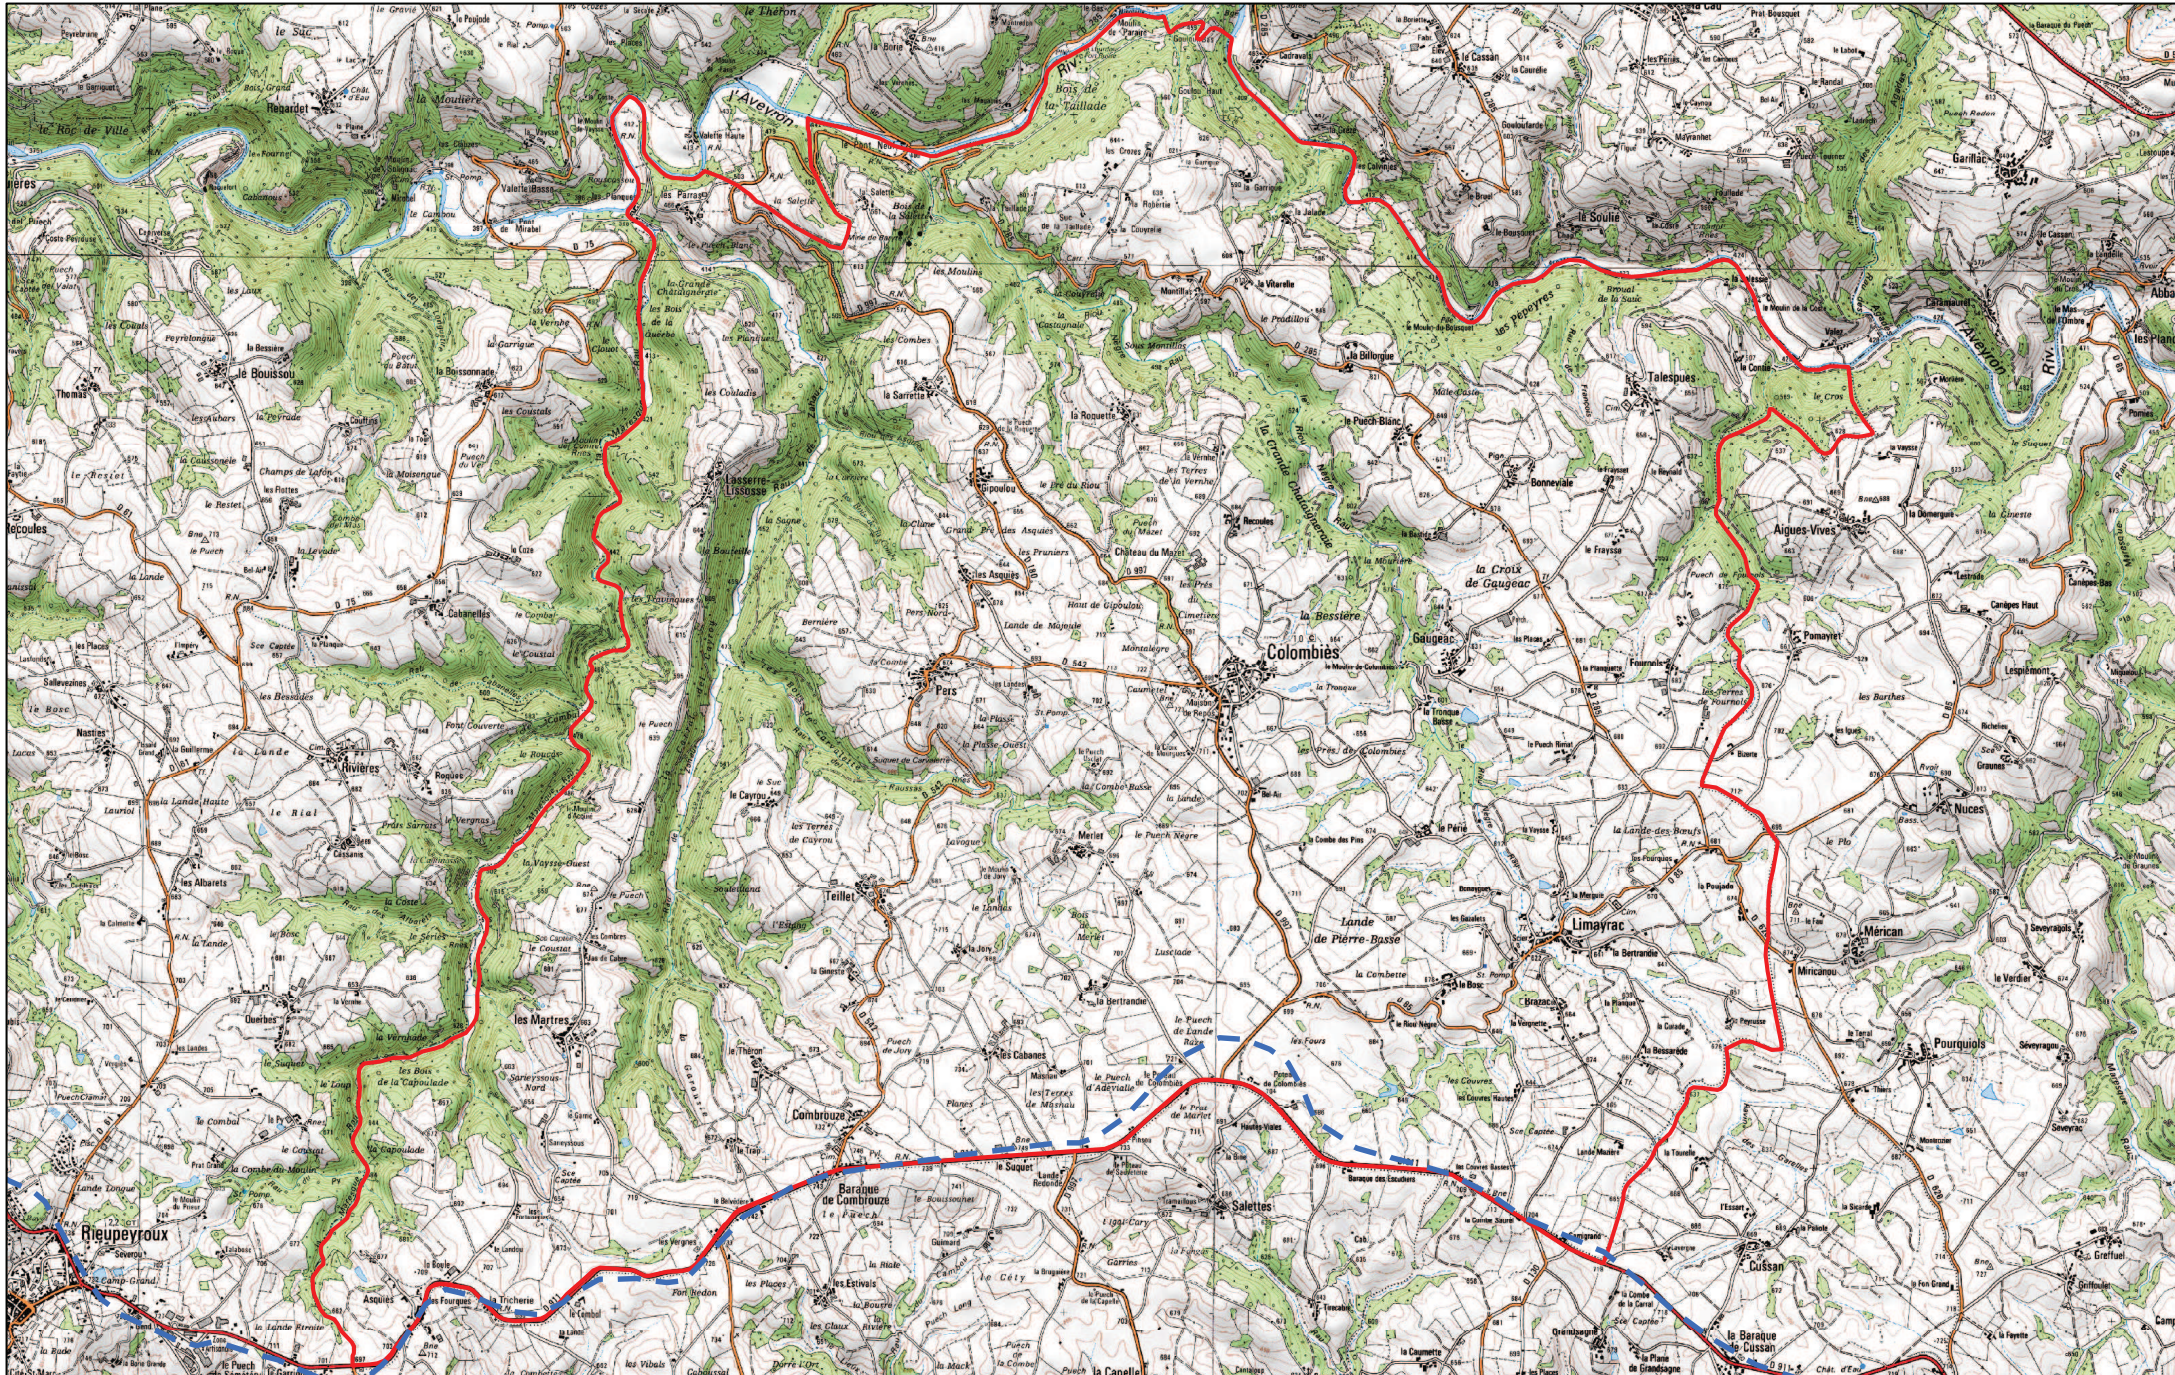

INVENTAIRE DES ZONES HUMIDES DE LA COMMUNE : COLOMBIES

- Limite commune
- Périètre Bassin Versant Viaur