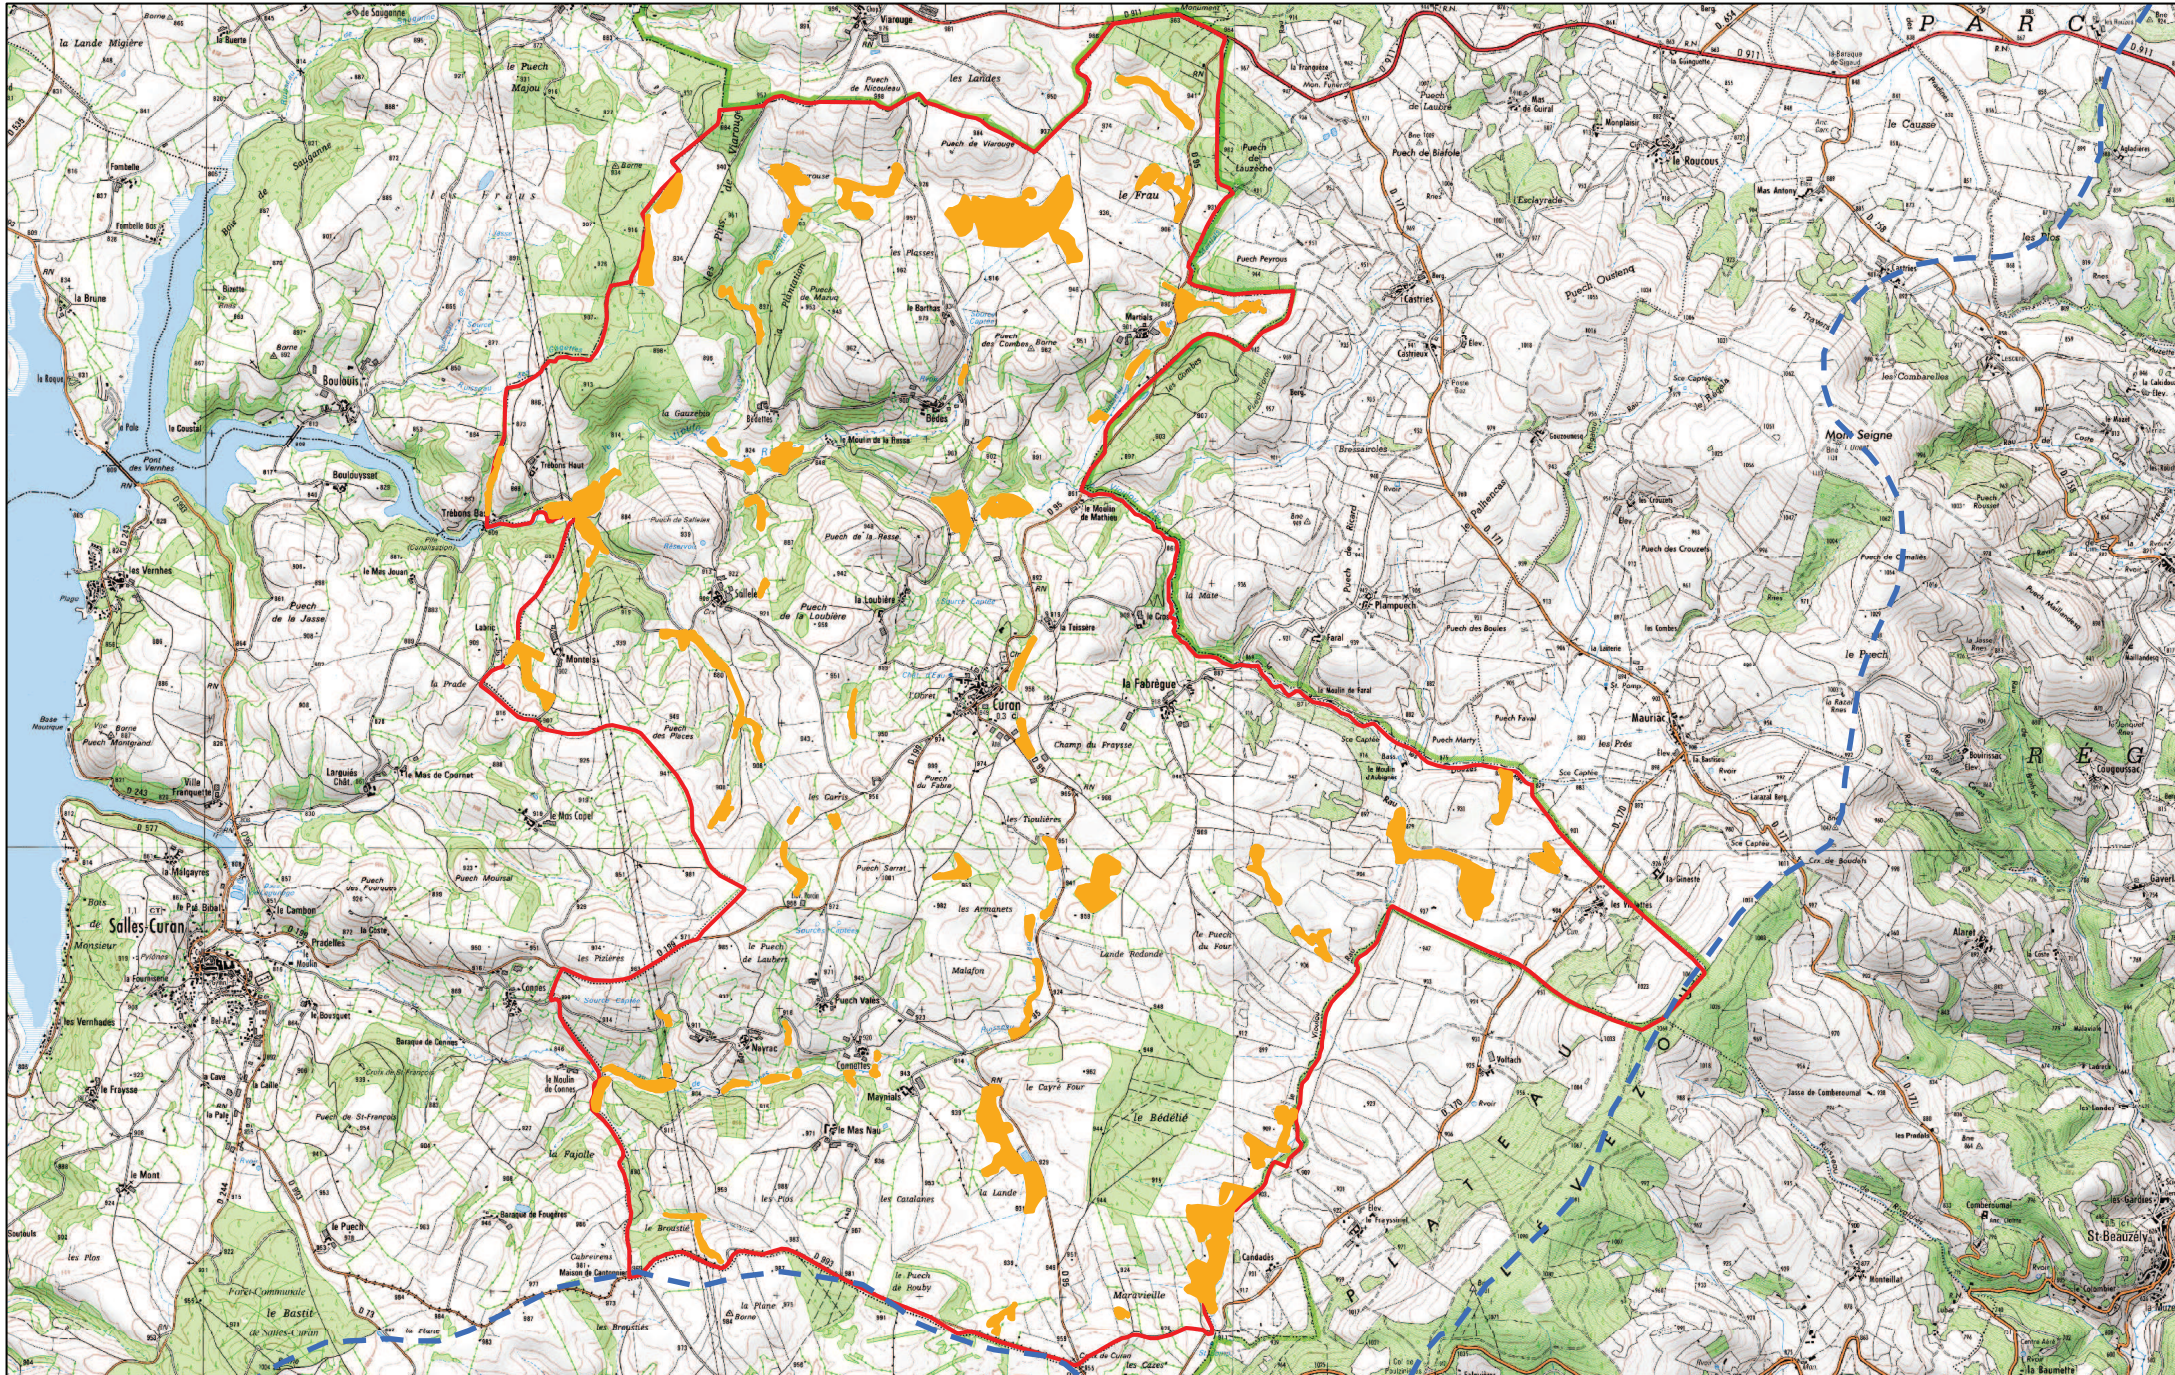

INVENTAIRE DES ZONES HUMIDES DE LA COMMUNE : CURAN

- Limite commune
- Périètre Bassin Versant Viaur