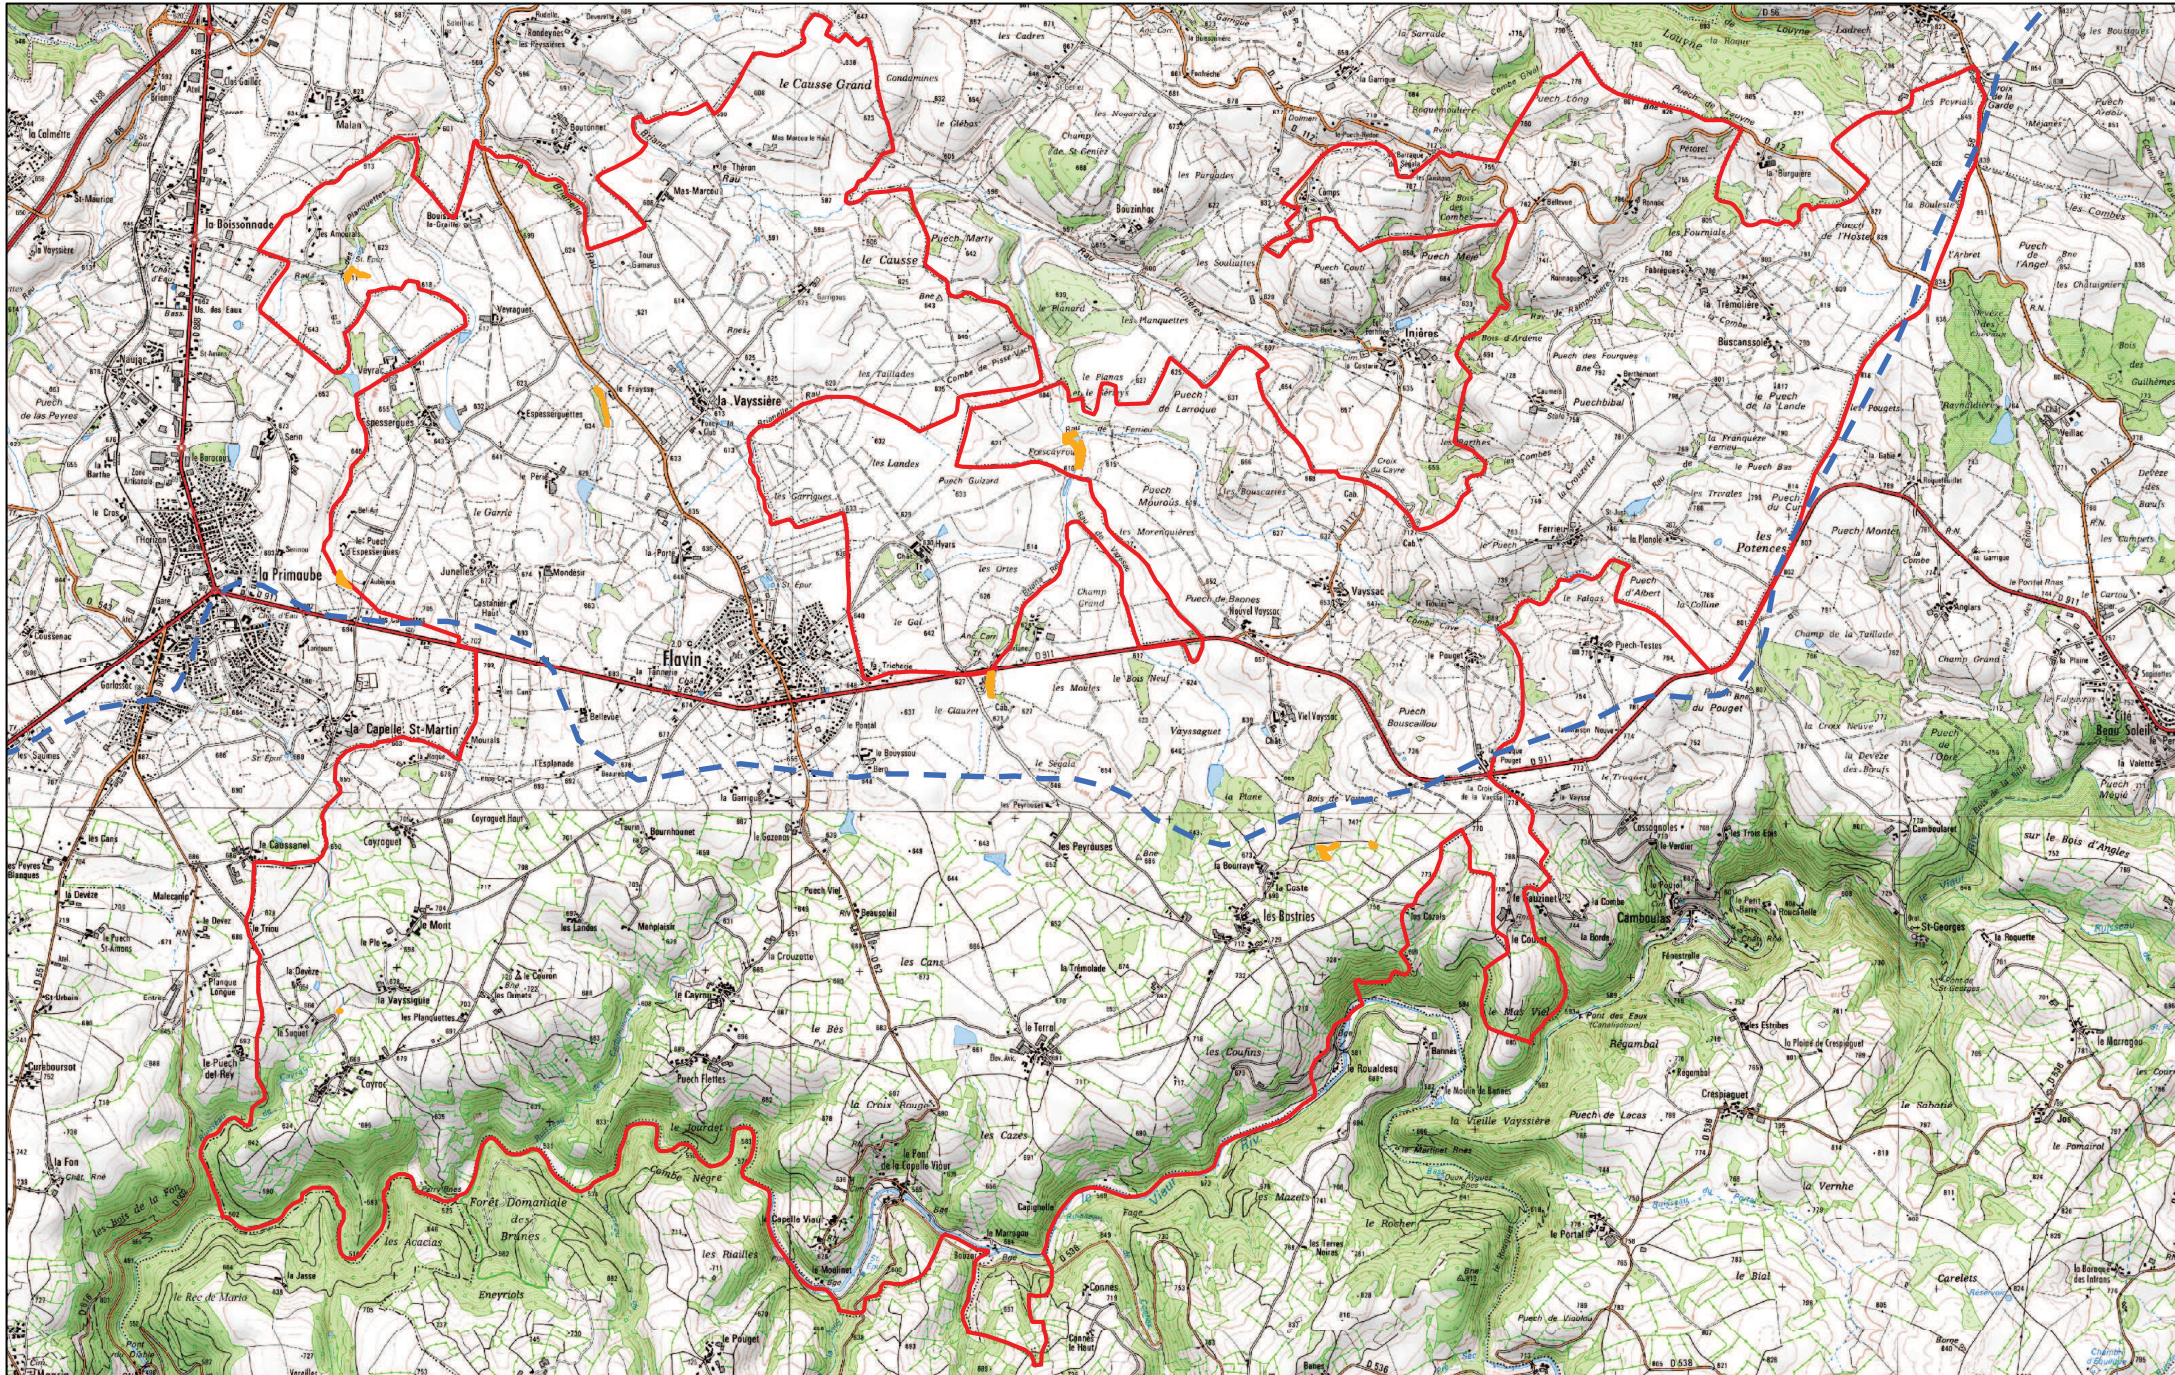

INVENTAIRE DES ZONES HUMIDES DE LA COMMUNE : FLAVIN

Limite commune
 Périètre Bassin Versant Vaur