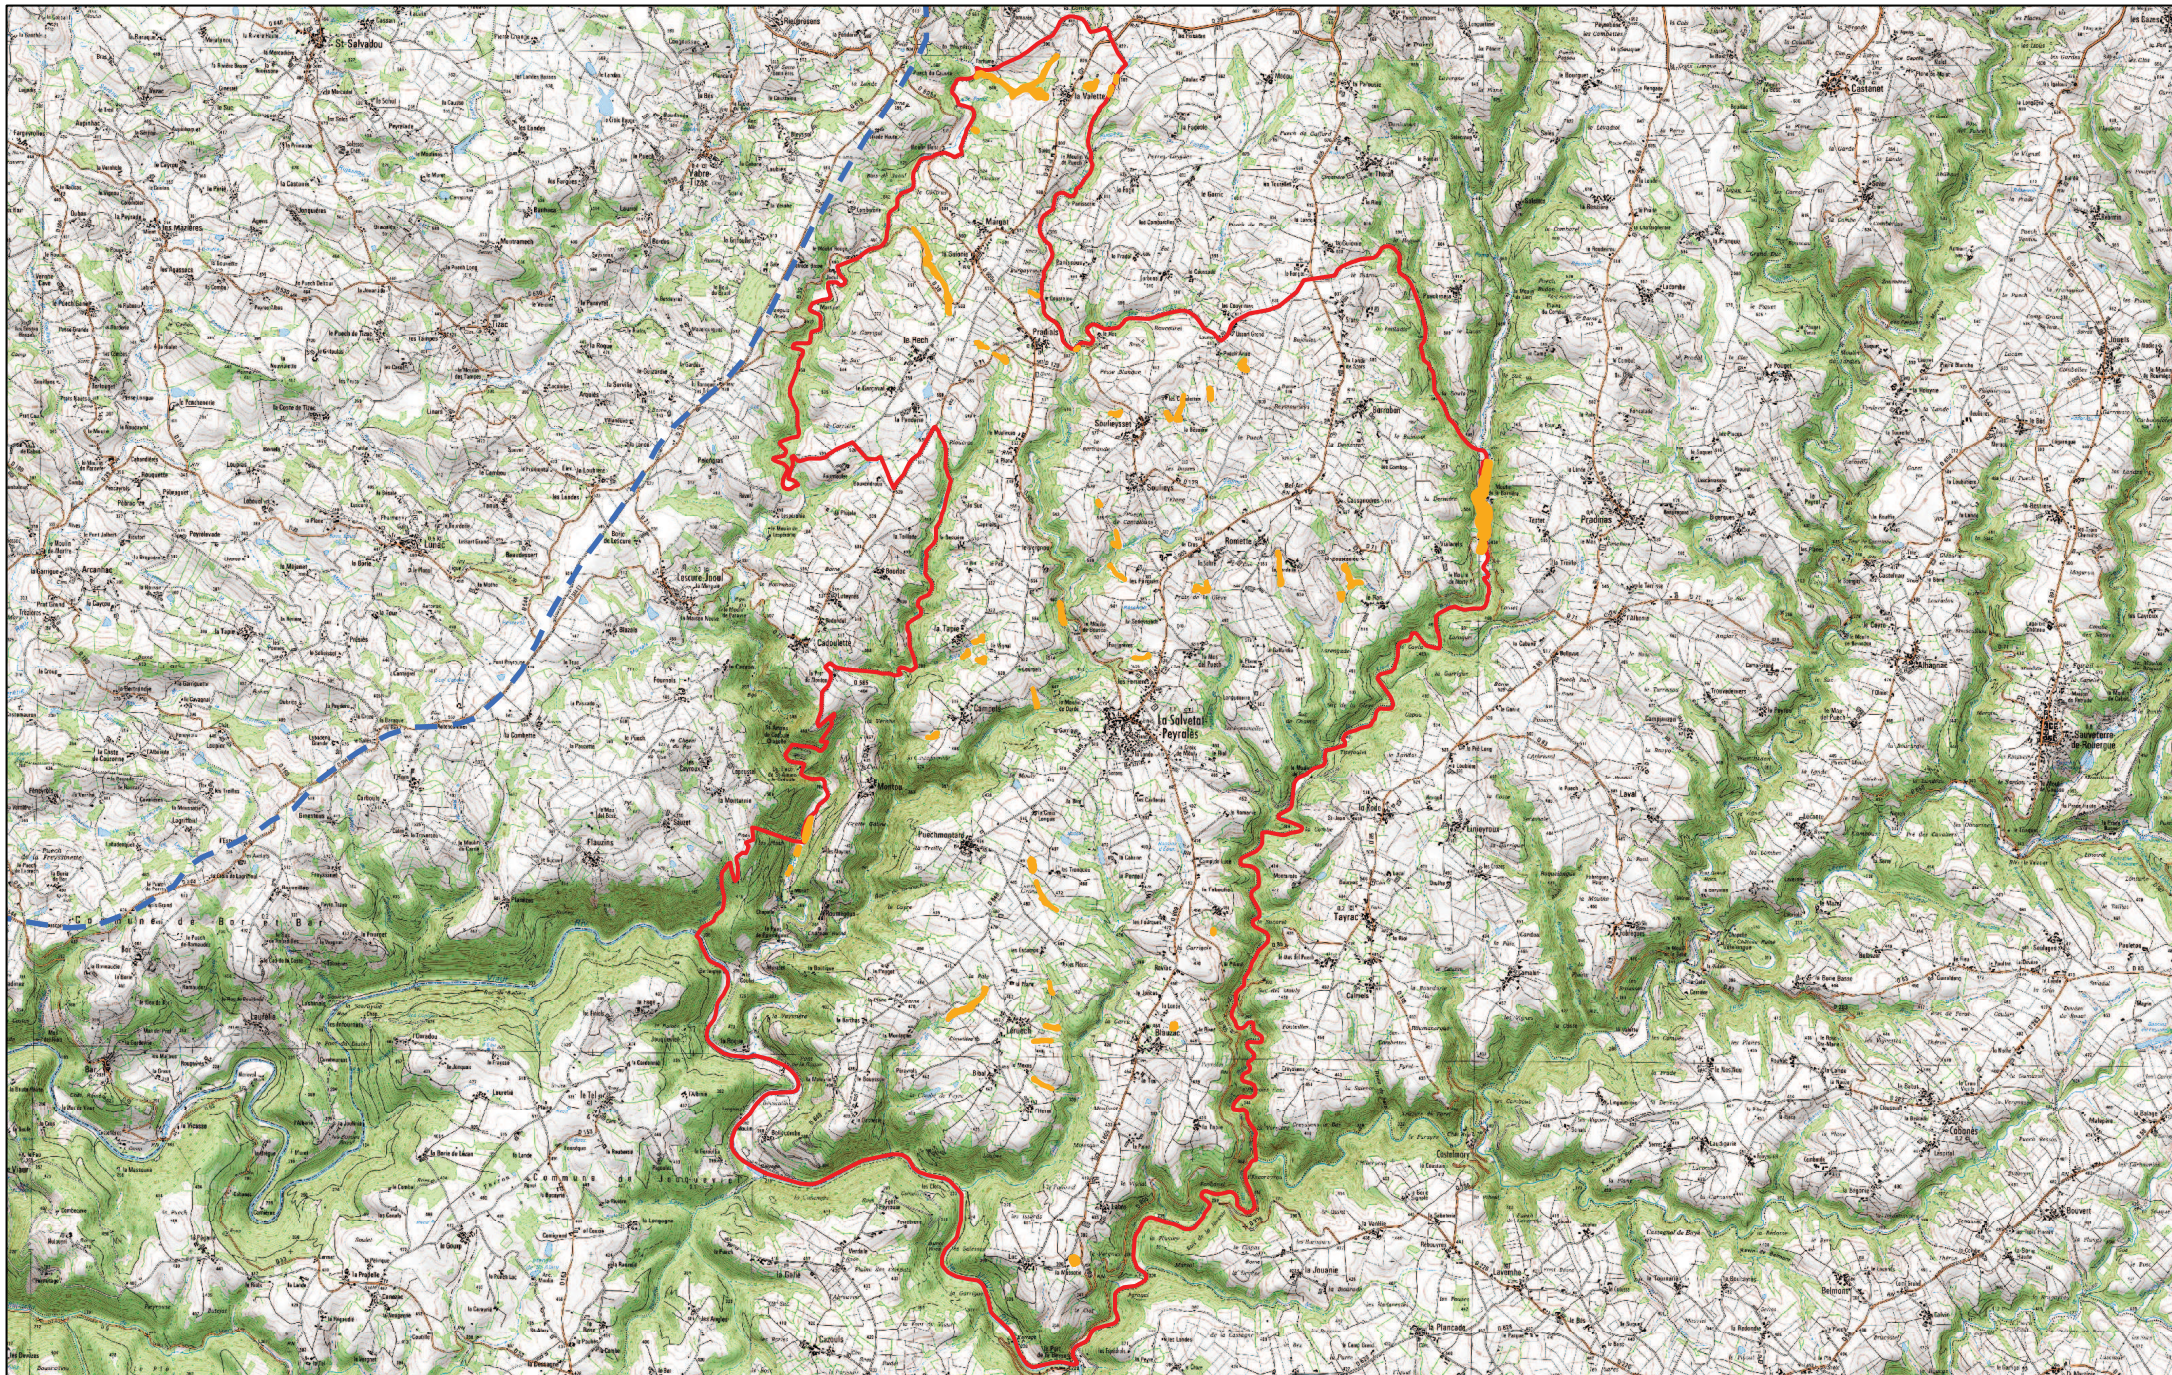

INVENTAIRE DES ZONES HUMIDES DE LA COMMUNE : LA SALVETAT-PEYRALES

0 0,5 1 Km

-  Limite commune
-  Périètre Bassin Versant Viaur