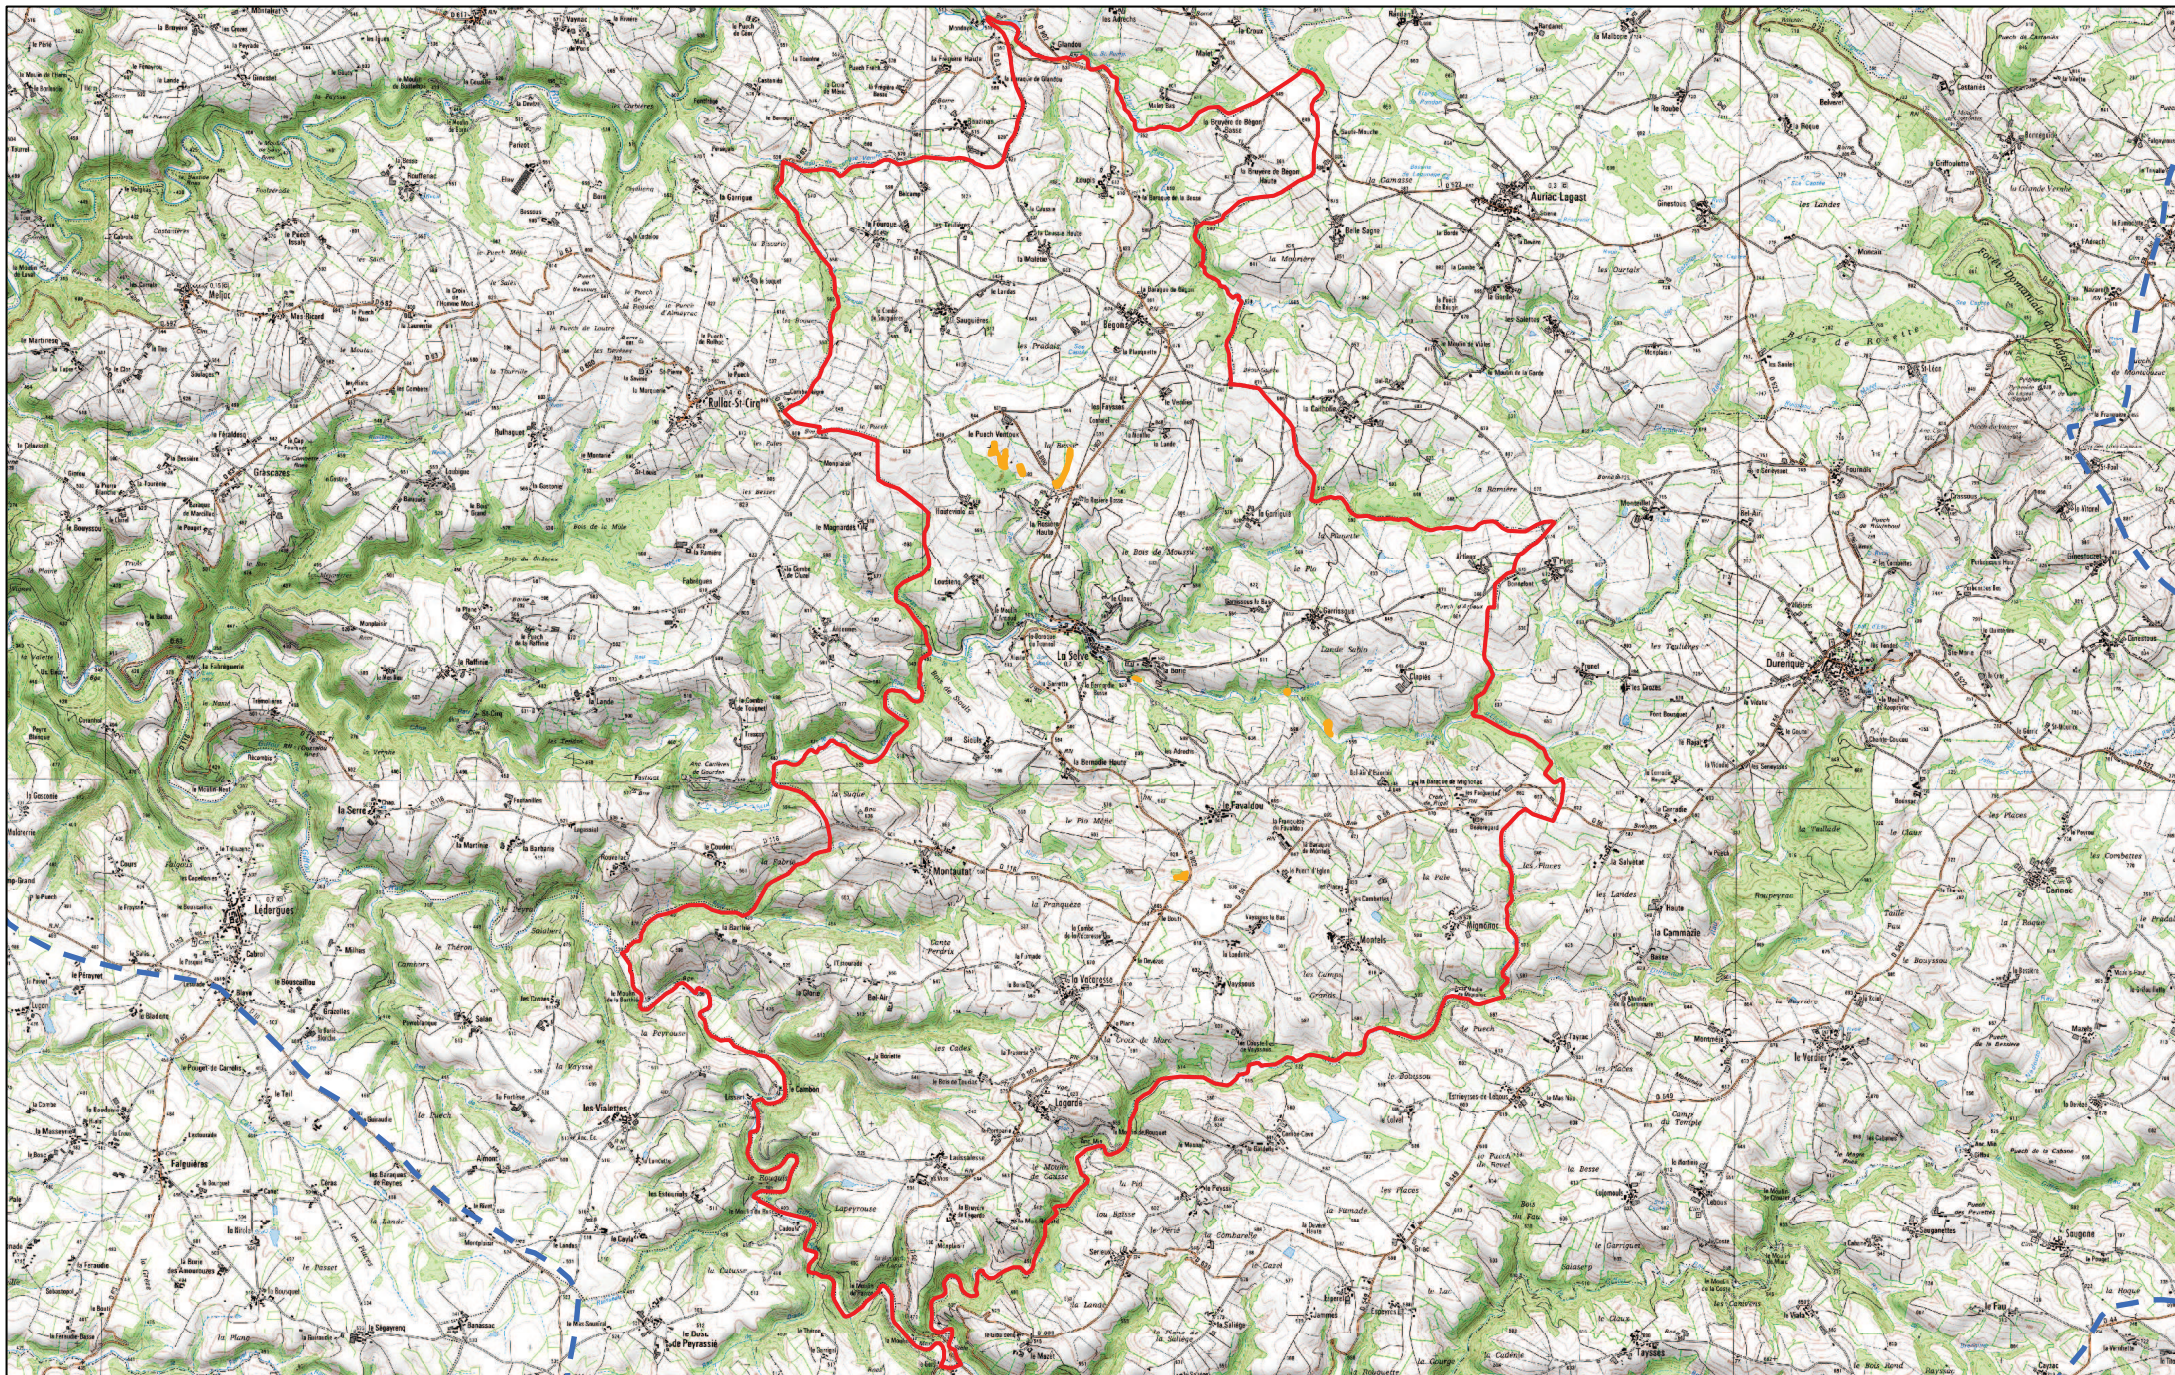

INVENTAIRE DES ZONES HUMIDES DE LA COMMUNE : LA SELVE

 Limite commune
 Périètre Bassin Versant Vaur