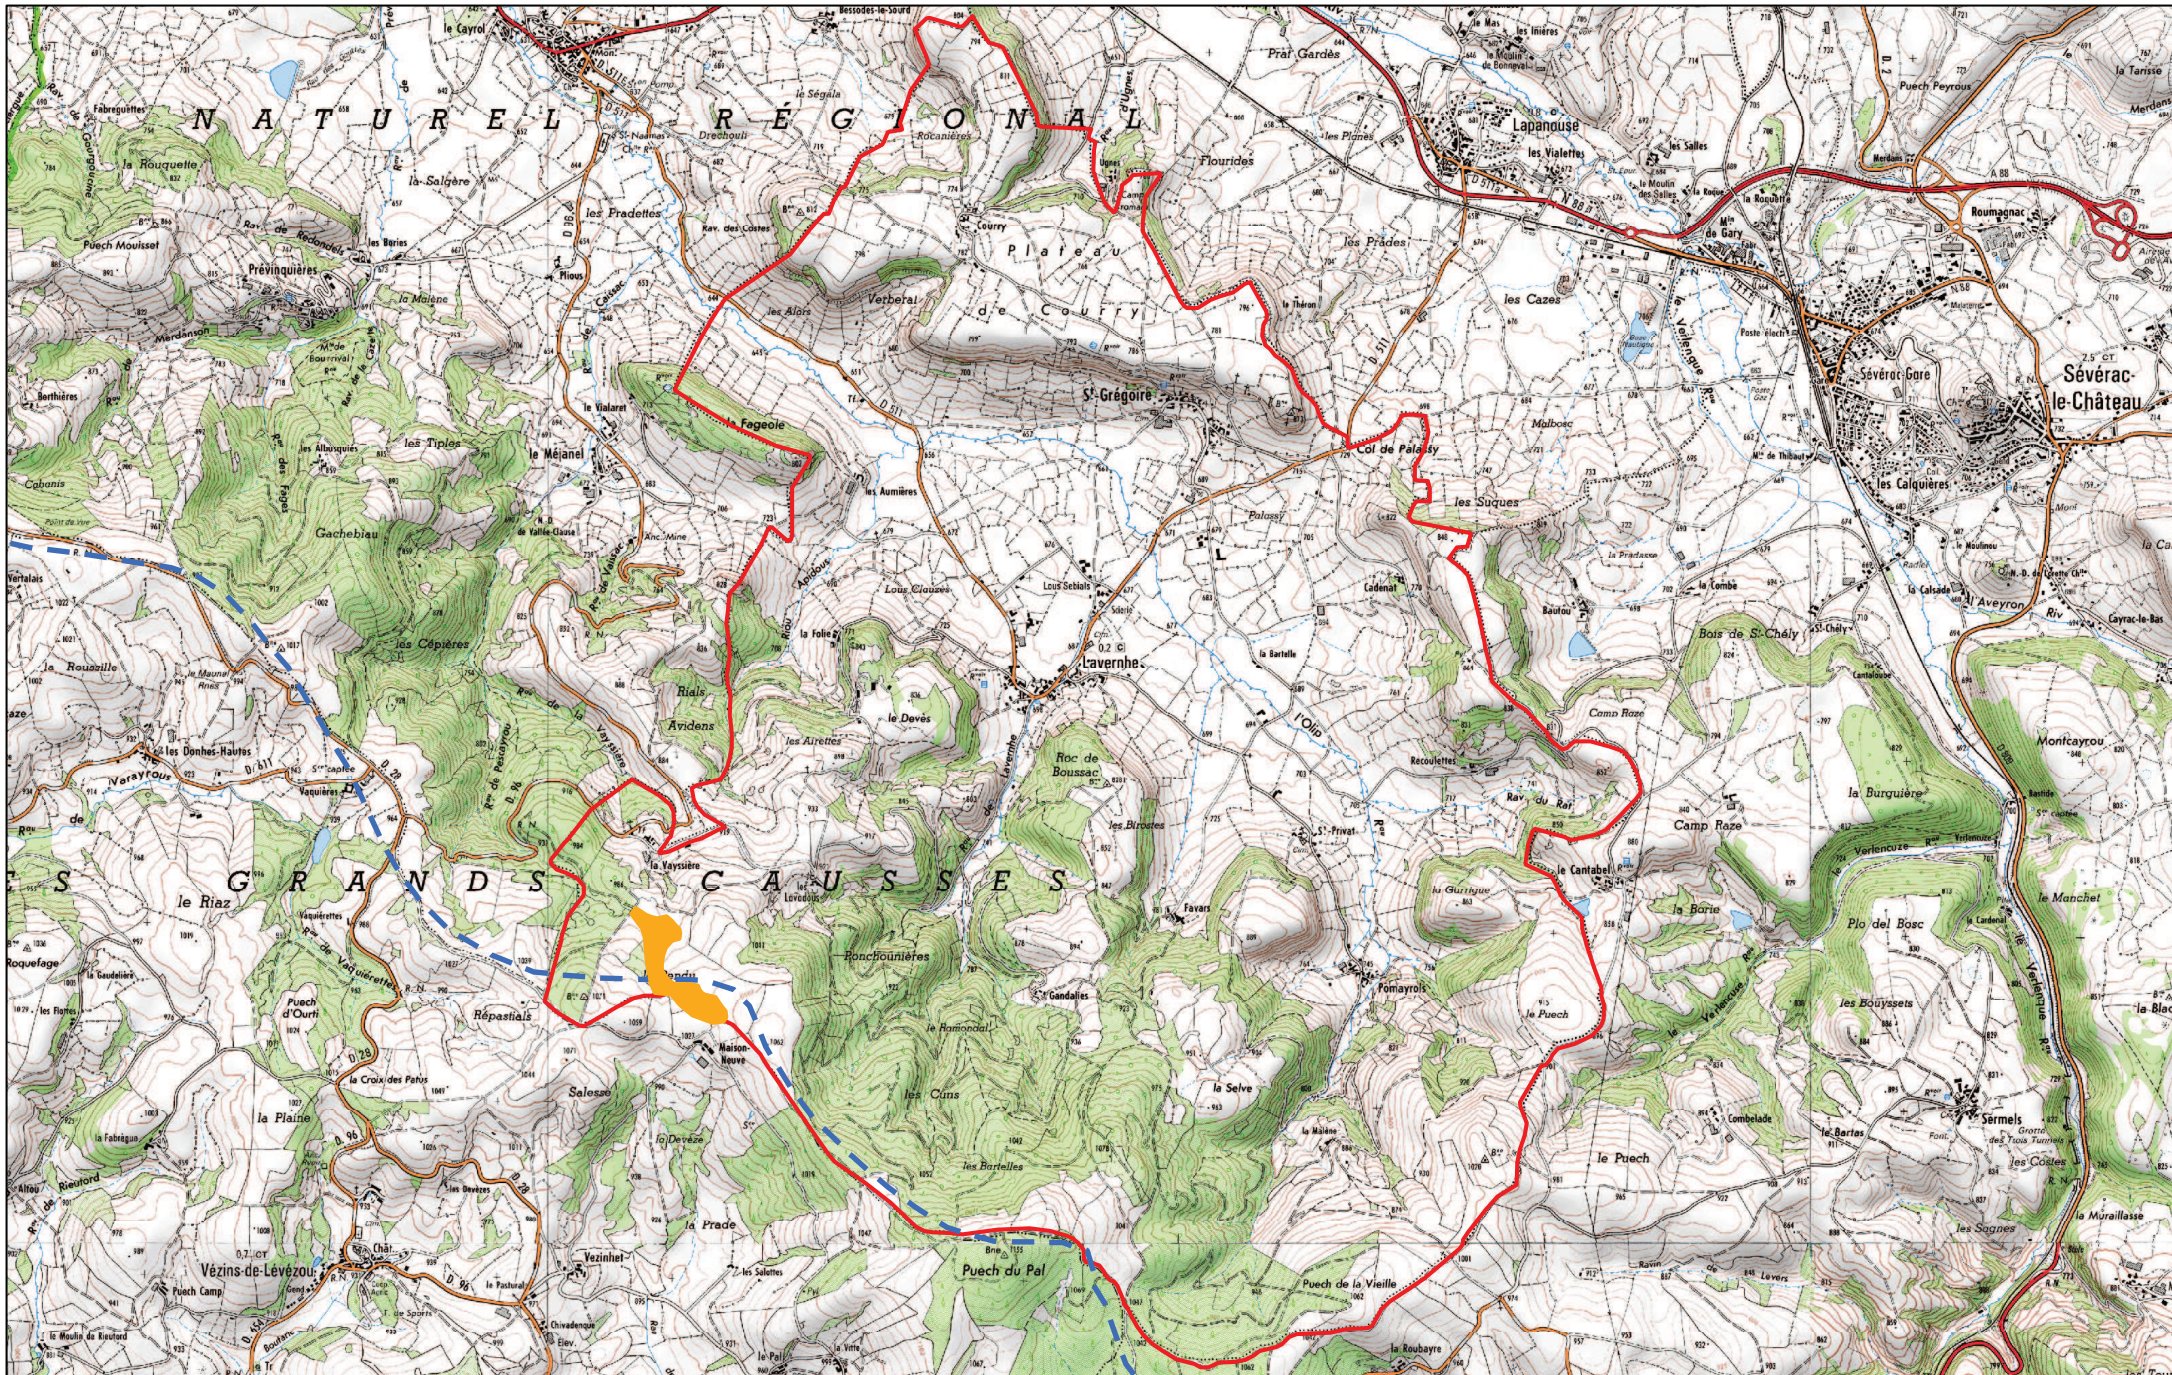

INVENTAIRE DES ZONES HUMIDES DE LA COMMUNE : LAVERNIÈRE

- Limite commune
- Périètre Bassin Versant Viaur