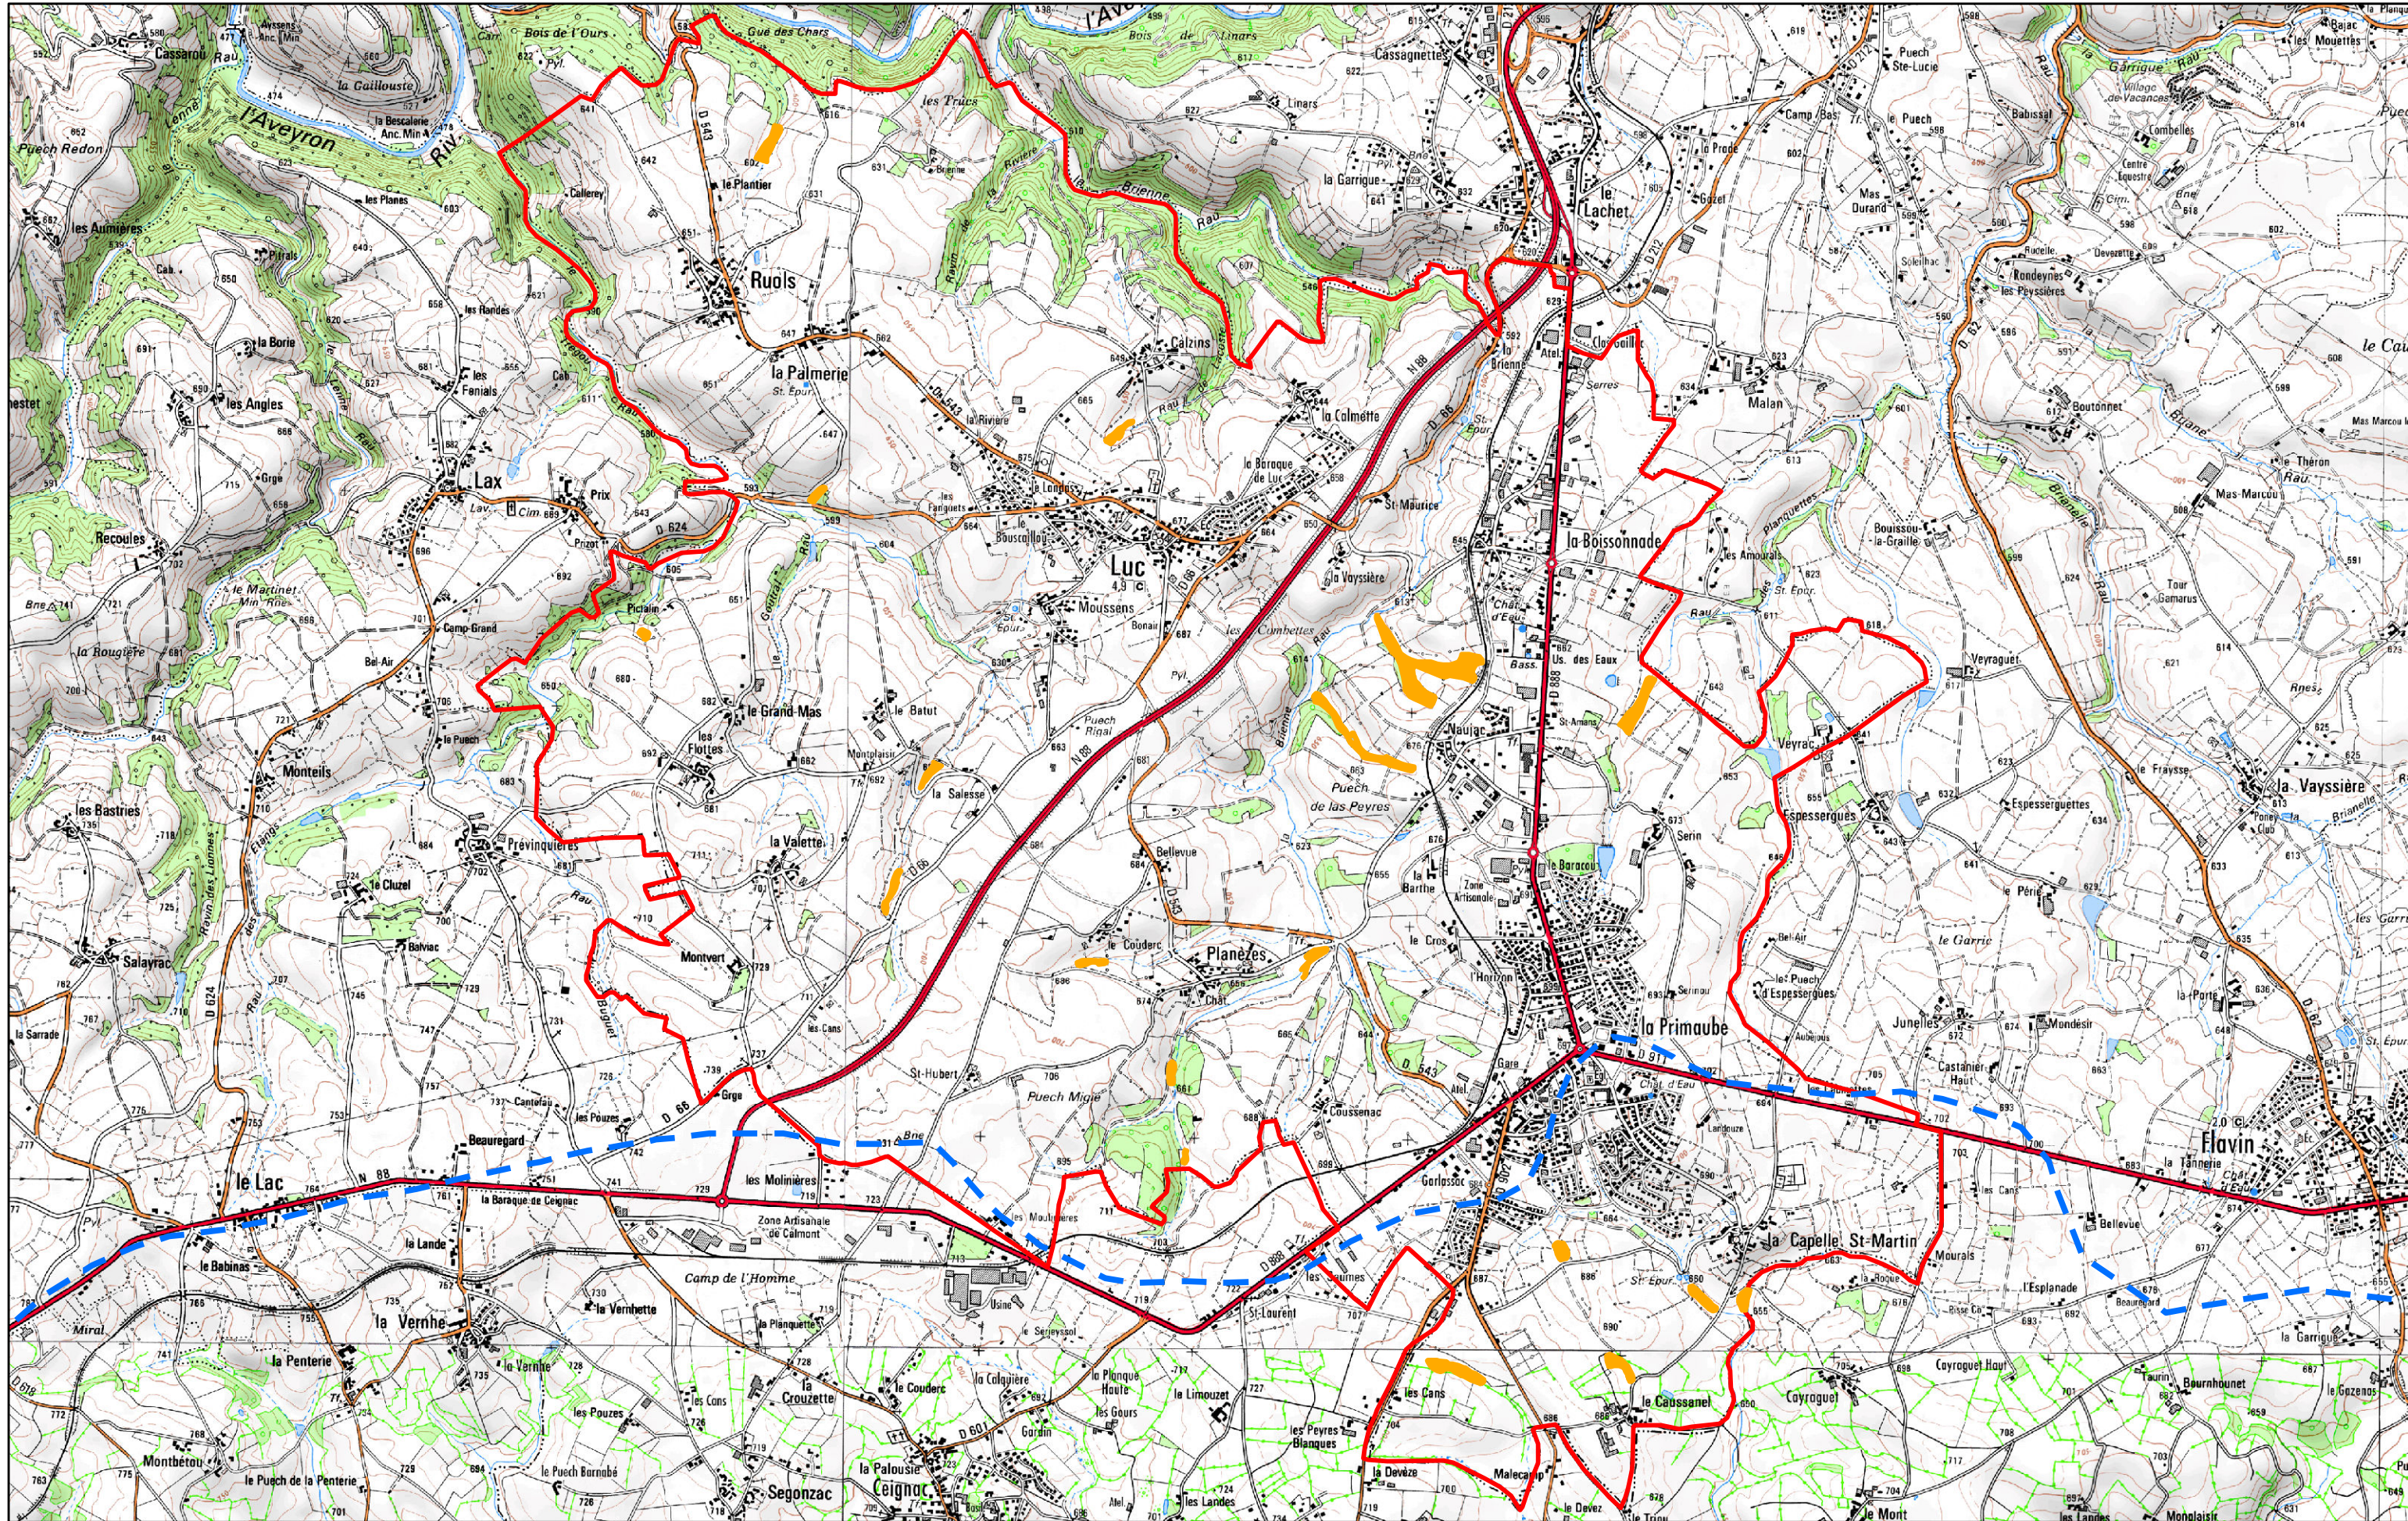

# INVENTAIRE DES ZONES HUMIDES DE LA COMMUNE : LUC

Limite commune  
 Périètre Bassin Versant Viaur

Réalisé par Rural Concept et l'adasea.d'Oc