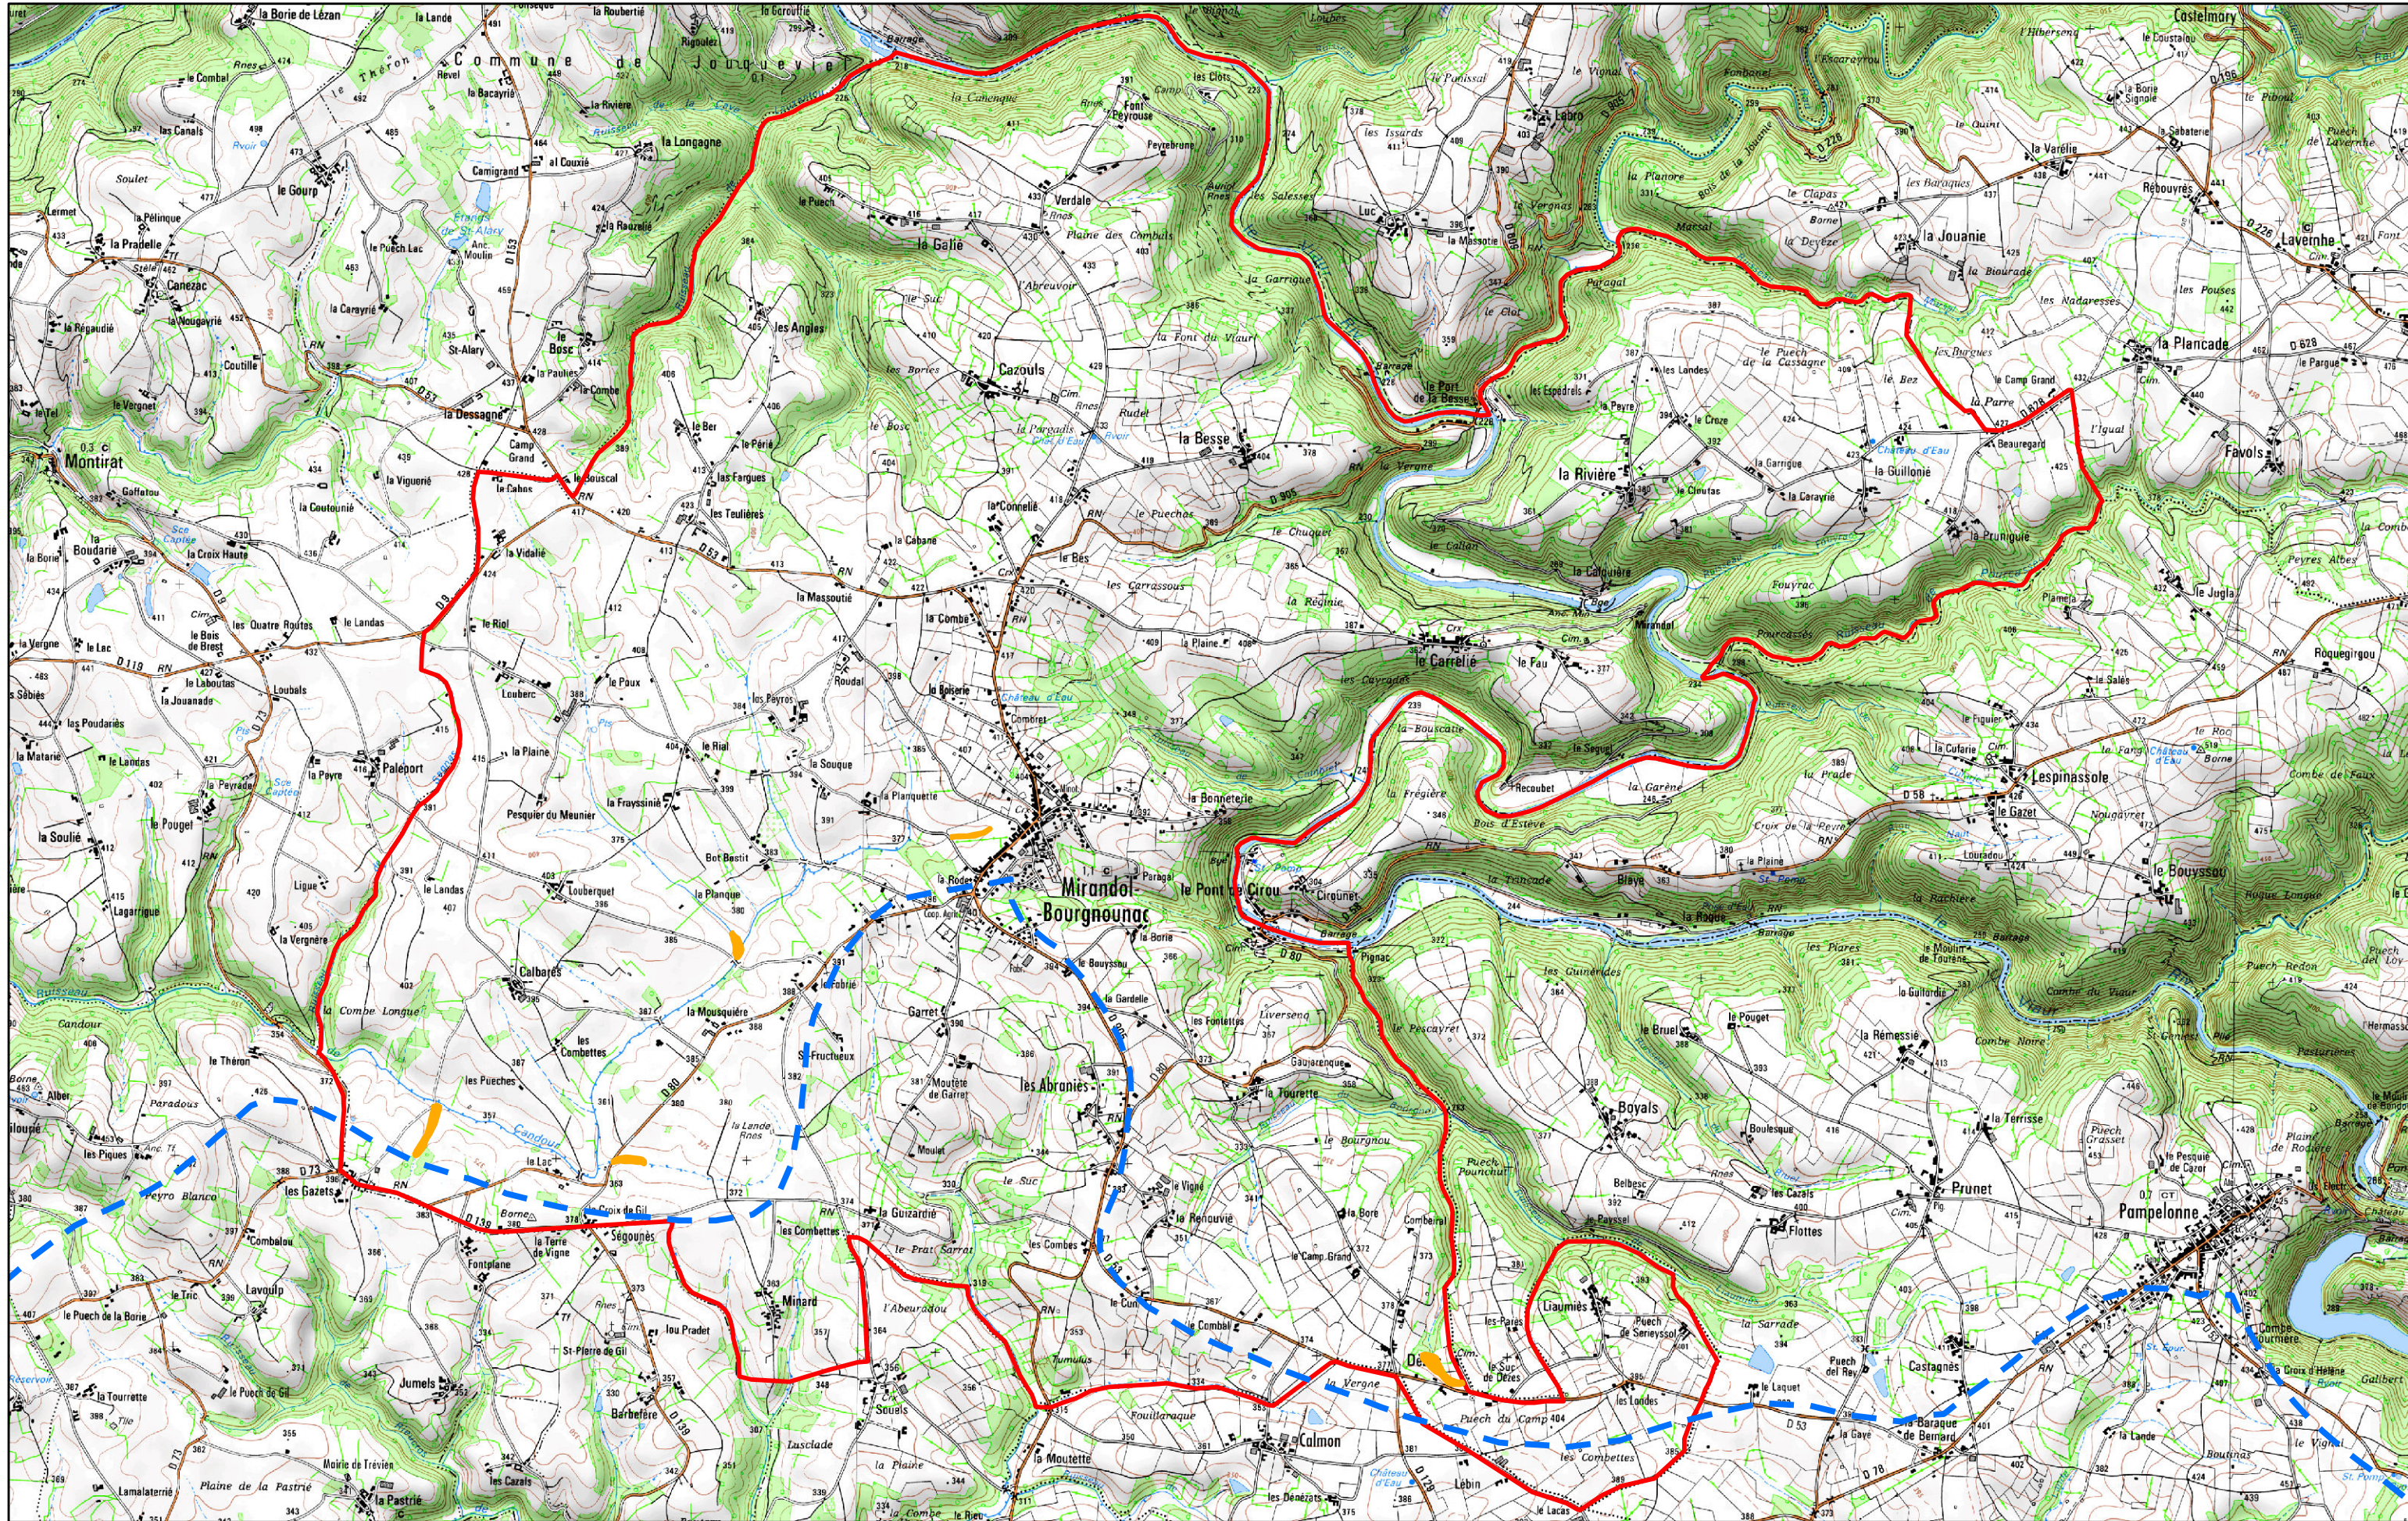

# INVENTAIRE DES ZONES HUMIDES DE LA COMMUNE : MIRANDOL-BOURGNOUNAC

Limite commune  
 Périomètre Bassin Versant Viaur