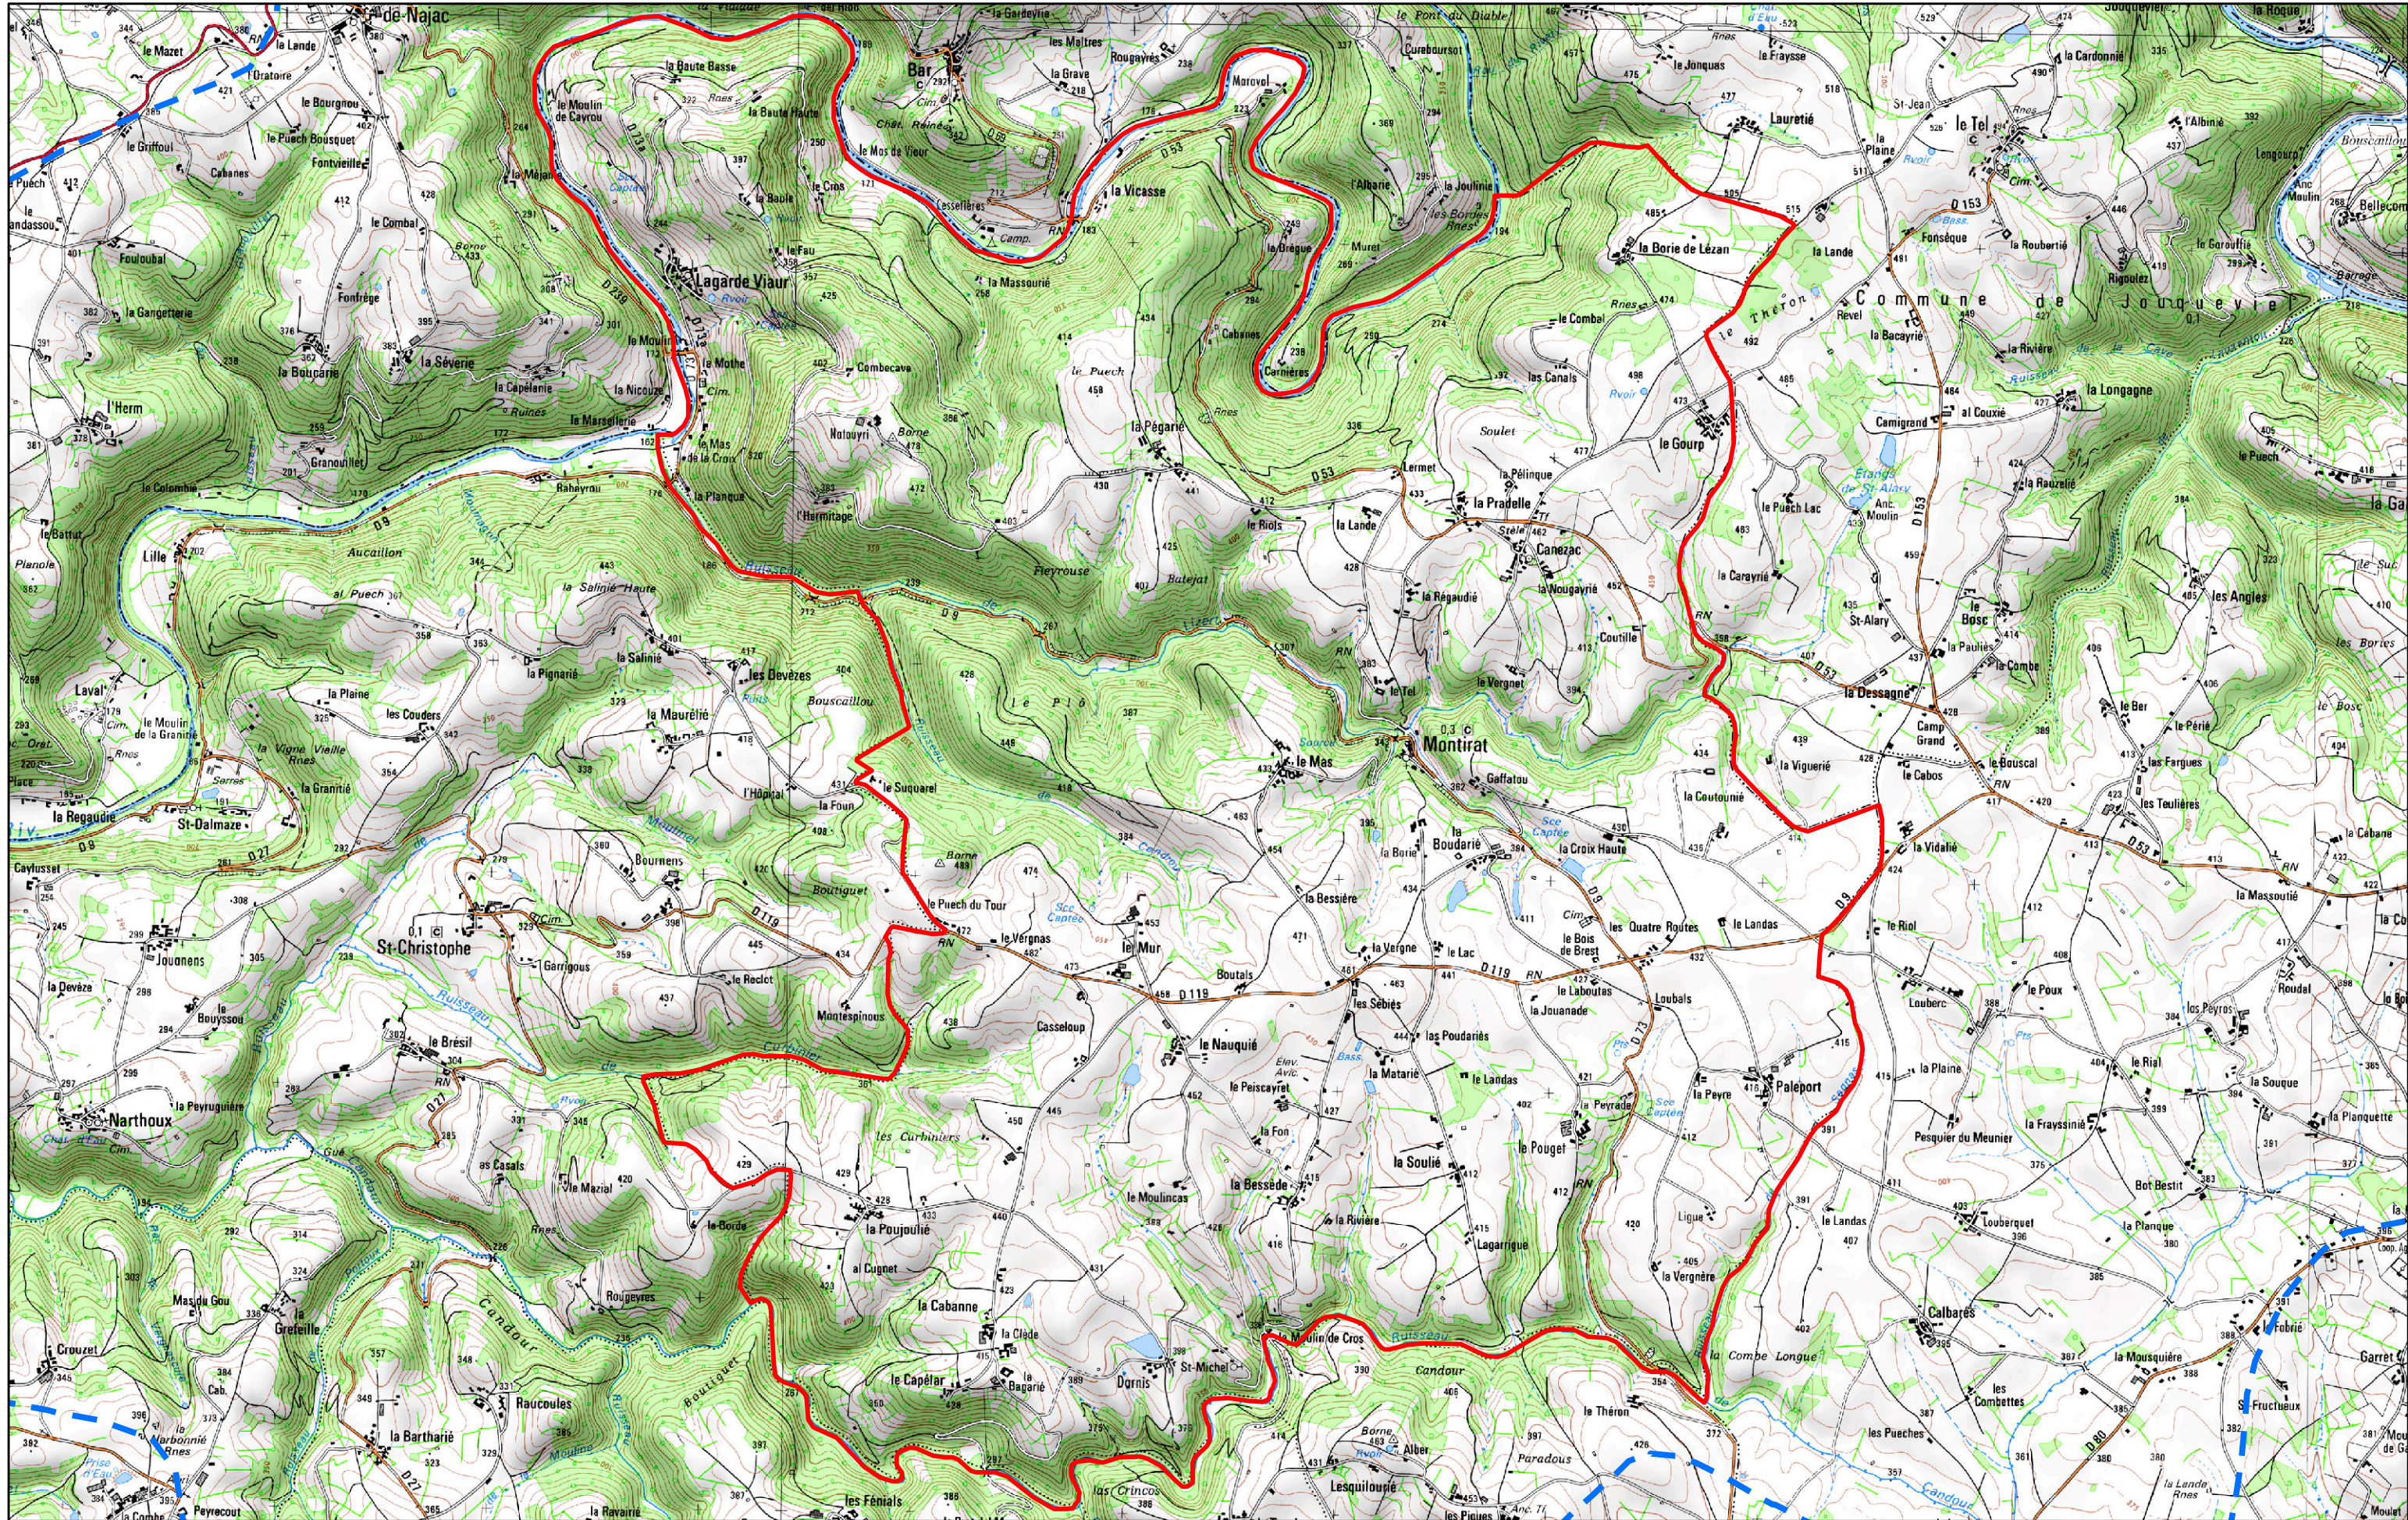

INVENTAIRE DES ZONES HUMIDES DE LA COMMUNE : MONTIRAT

Limite commune
- - - Périamètre Bassin Versant Viaur

Réalisé par Rural Concept et l'adasea.d'Oc