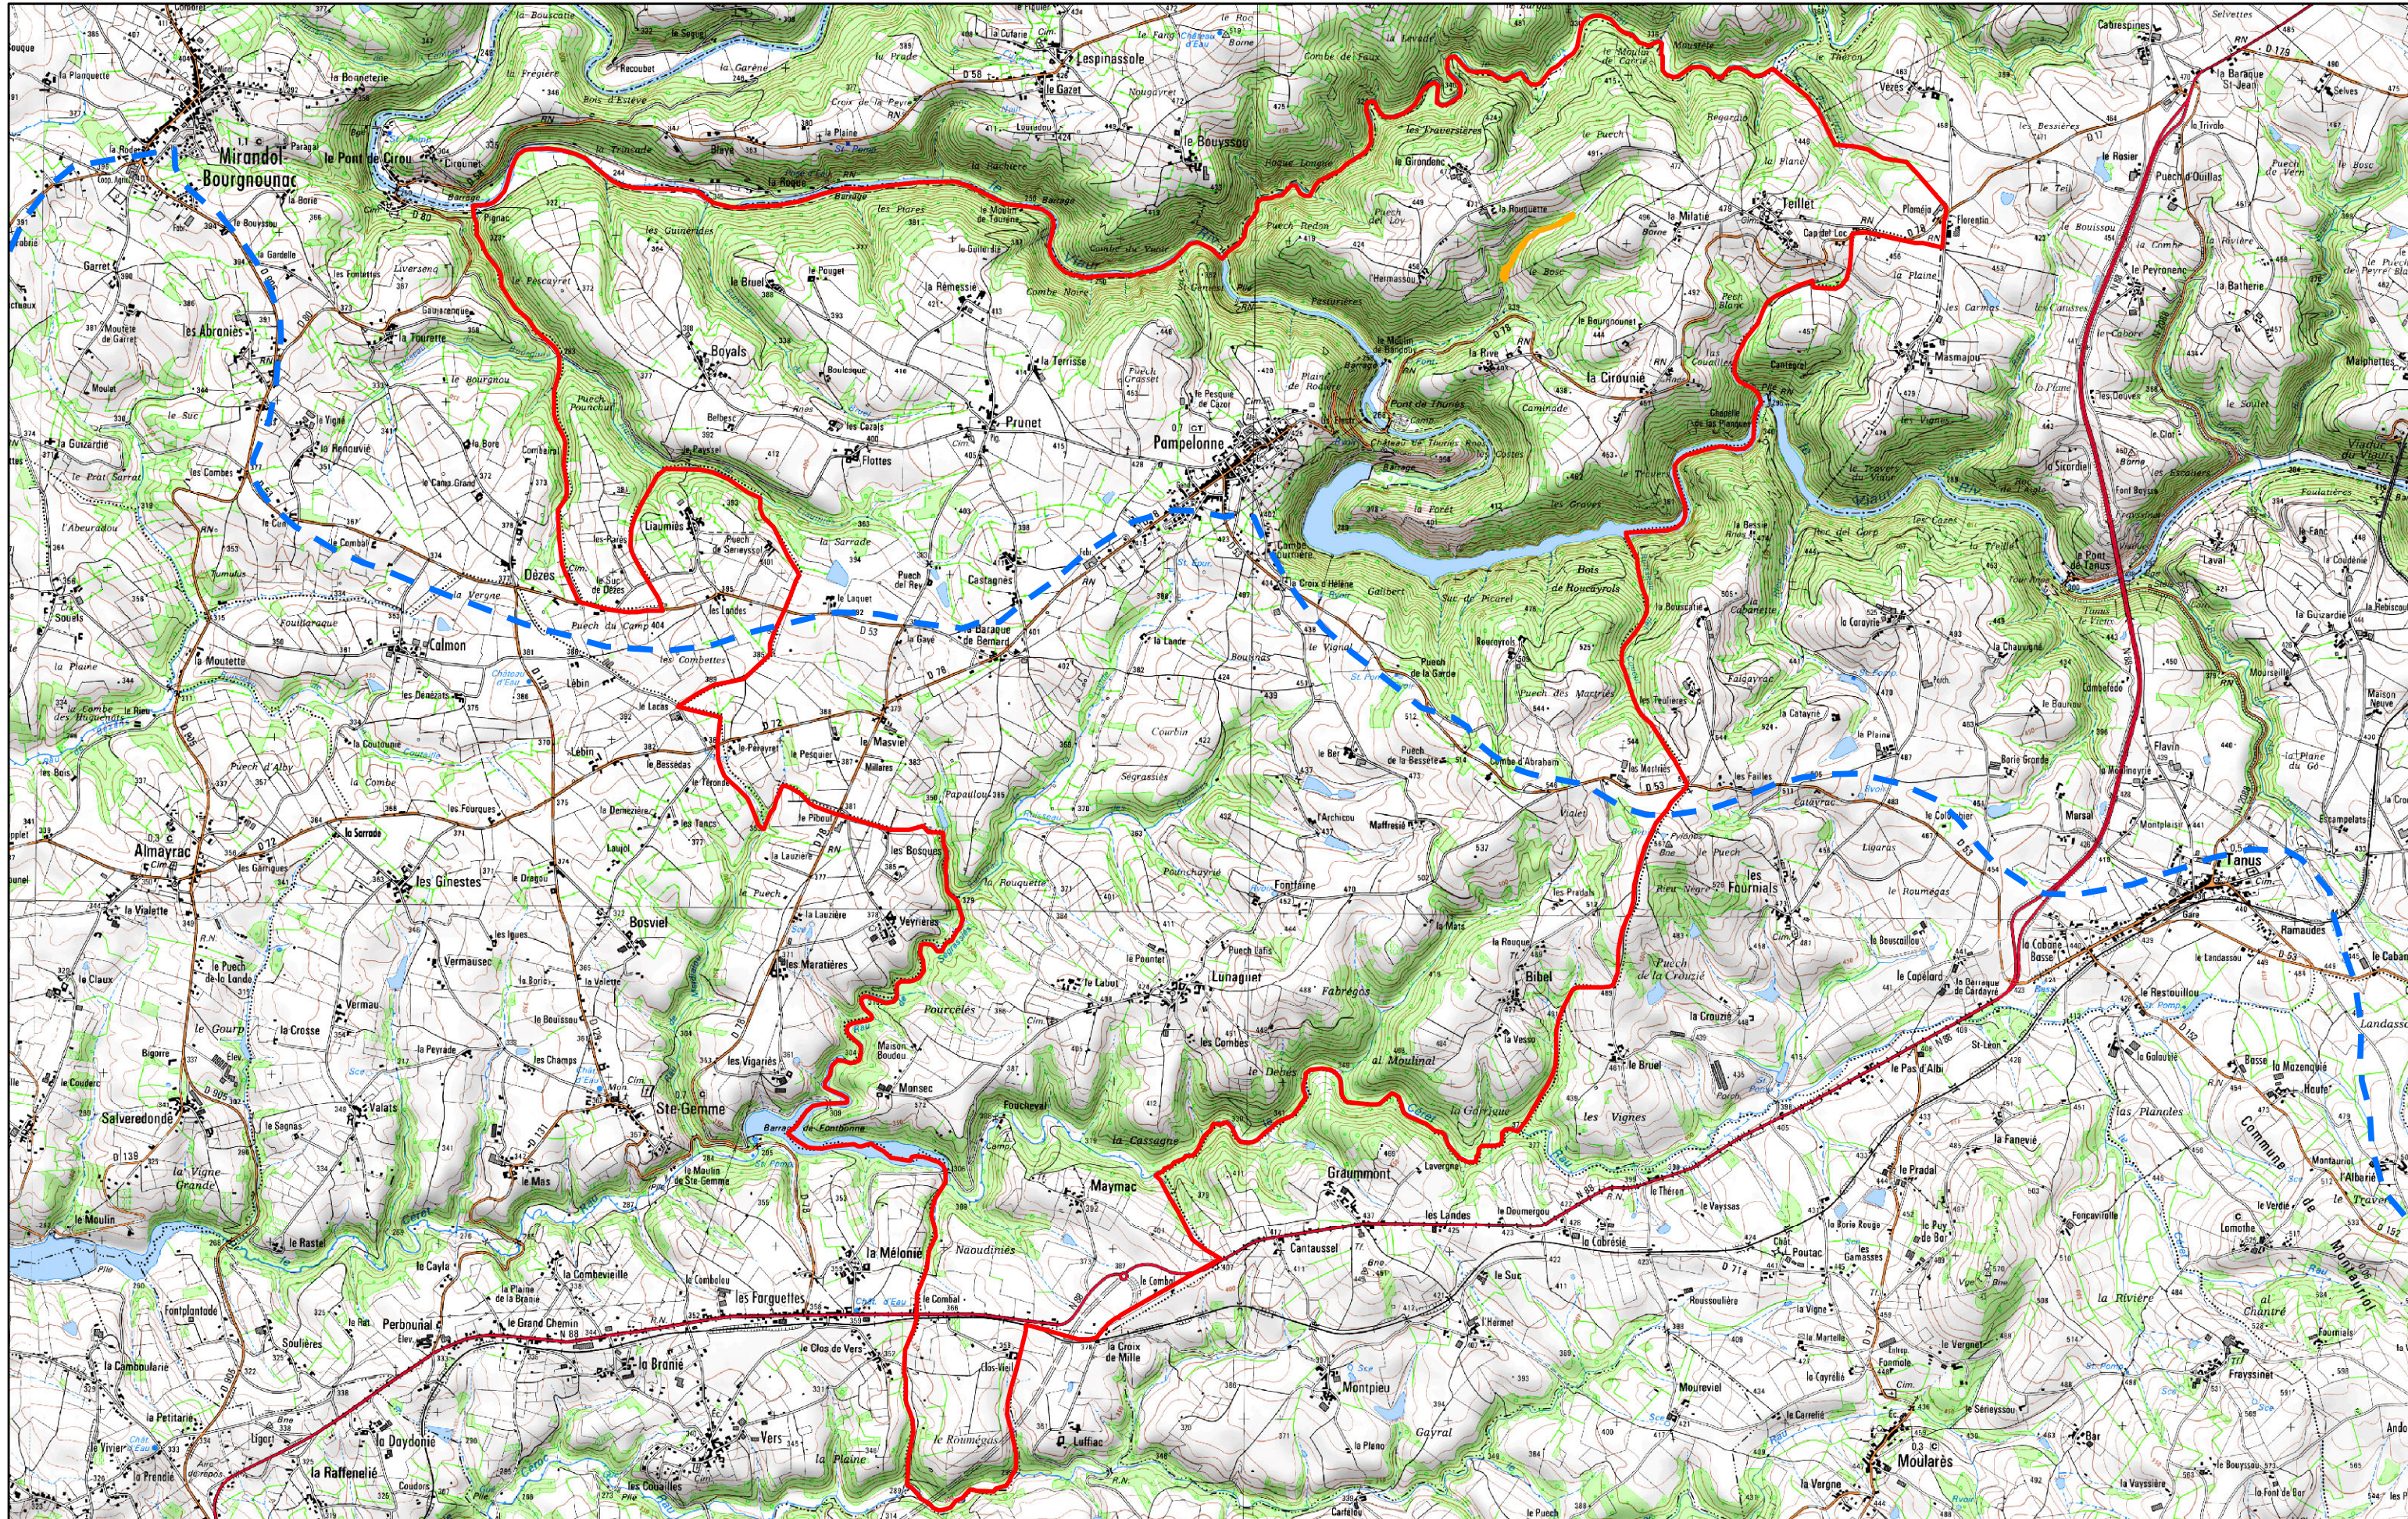

INVENTAIRE DES ZONES HUMIDES DE LA COMMUNE : PAMPELONNE

Limite commune
 Périmètre Bassin Versant Viaur

Réalisé par Rural Concept et l'adasea.d'oc