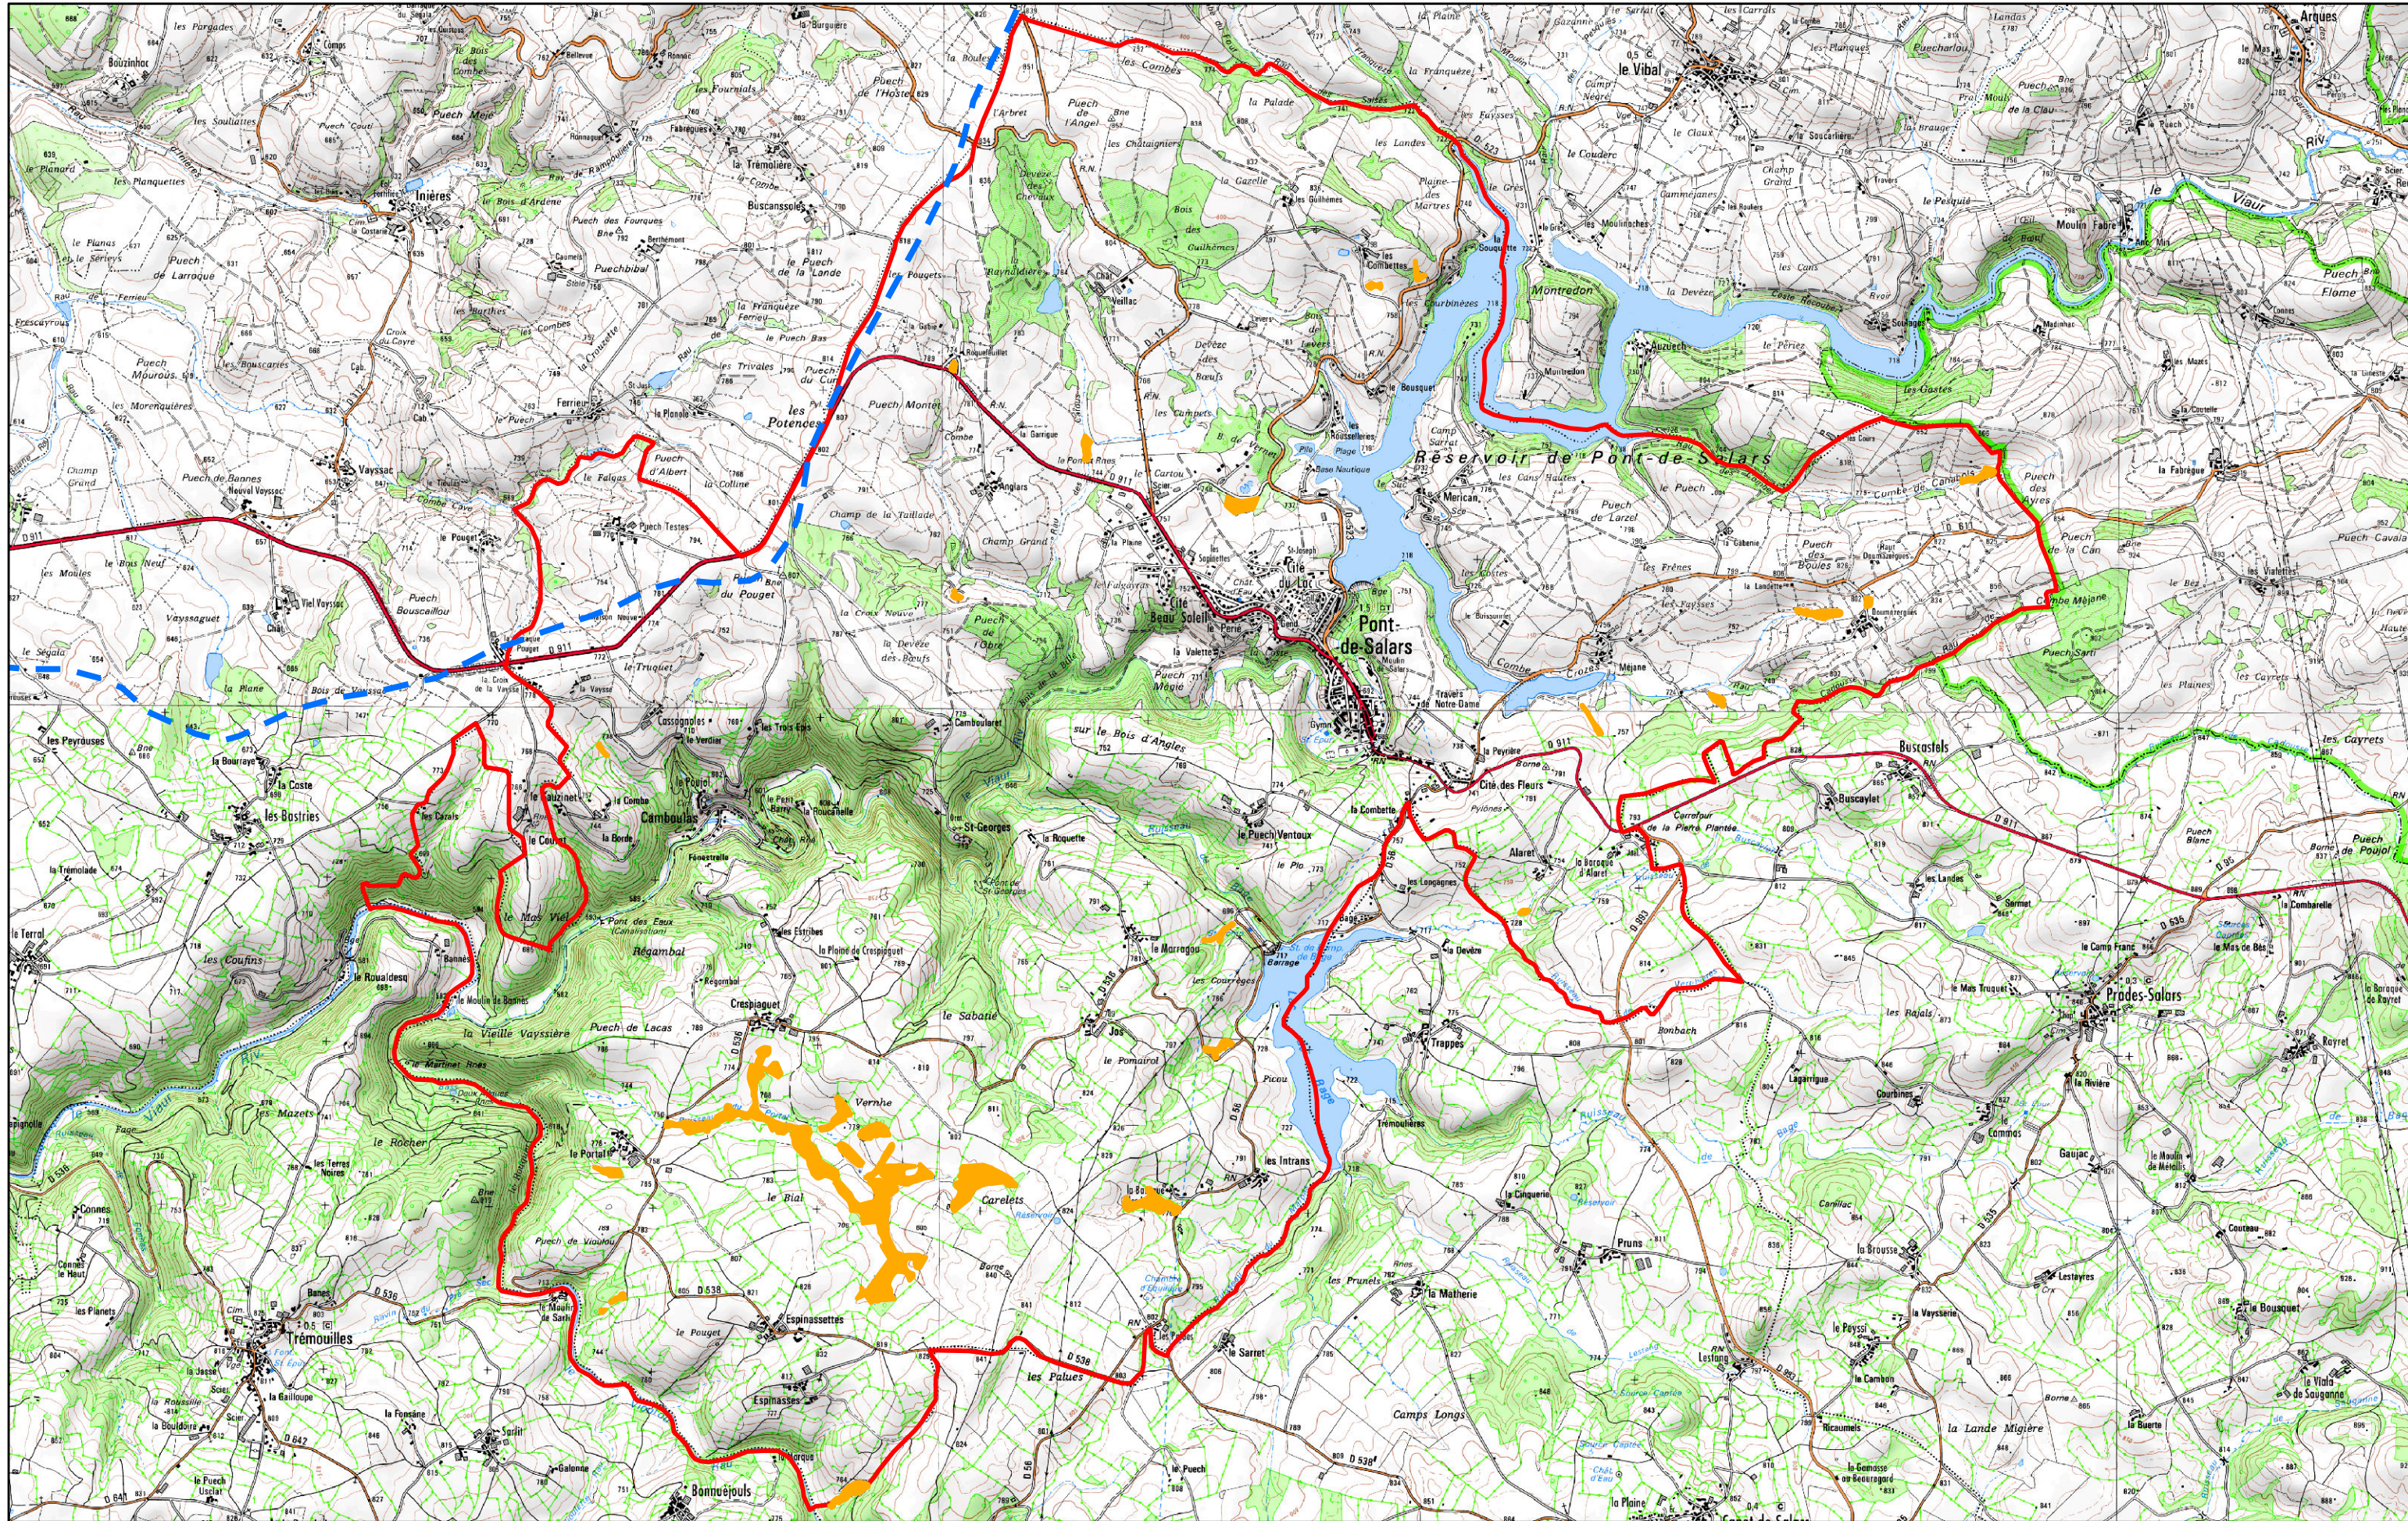

INVENTAIRE DES ZONES HUMIDES DE LA COMMUNE : PONT-DE-SALARS

Limite commune
 Périètre Bassin Versant Viour

Réalisé par Rural Concept et l'adasea.d'oc