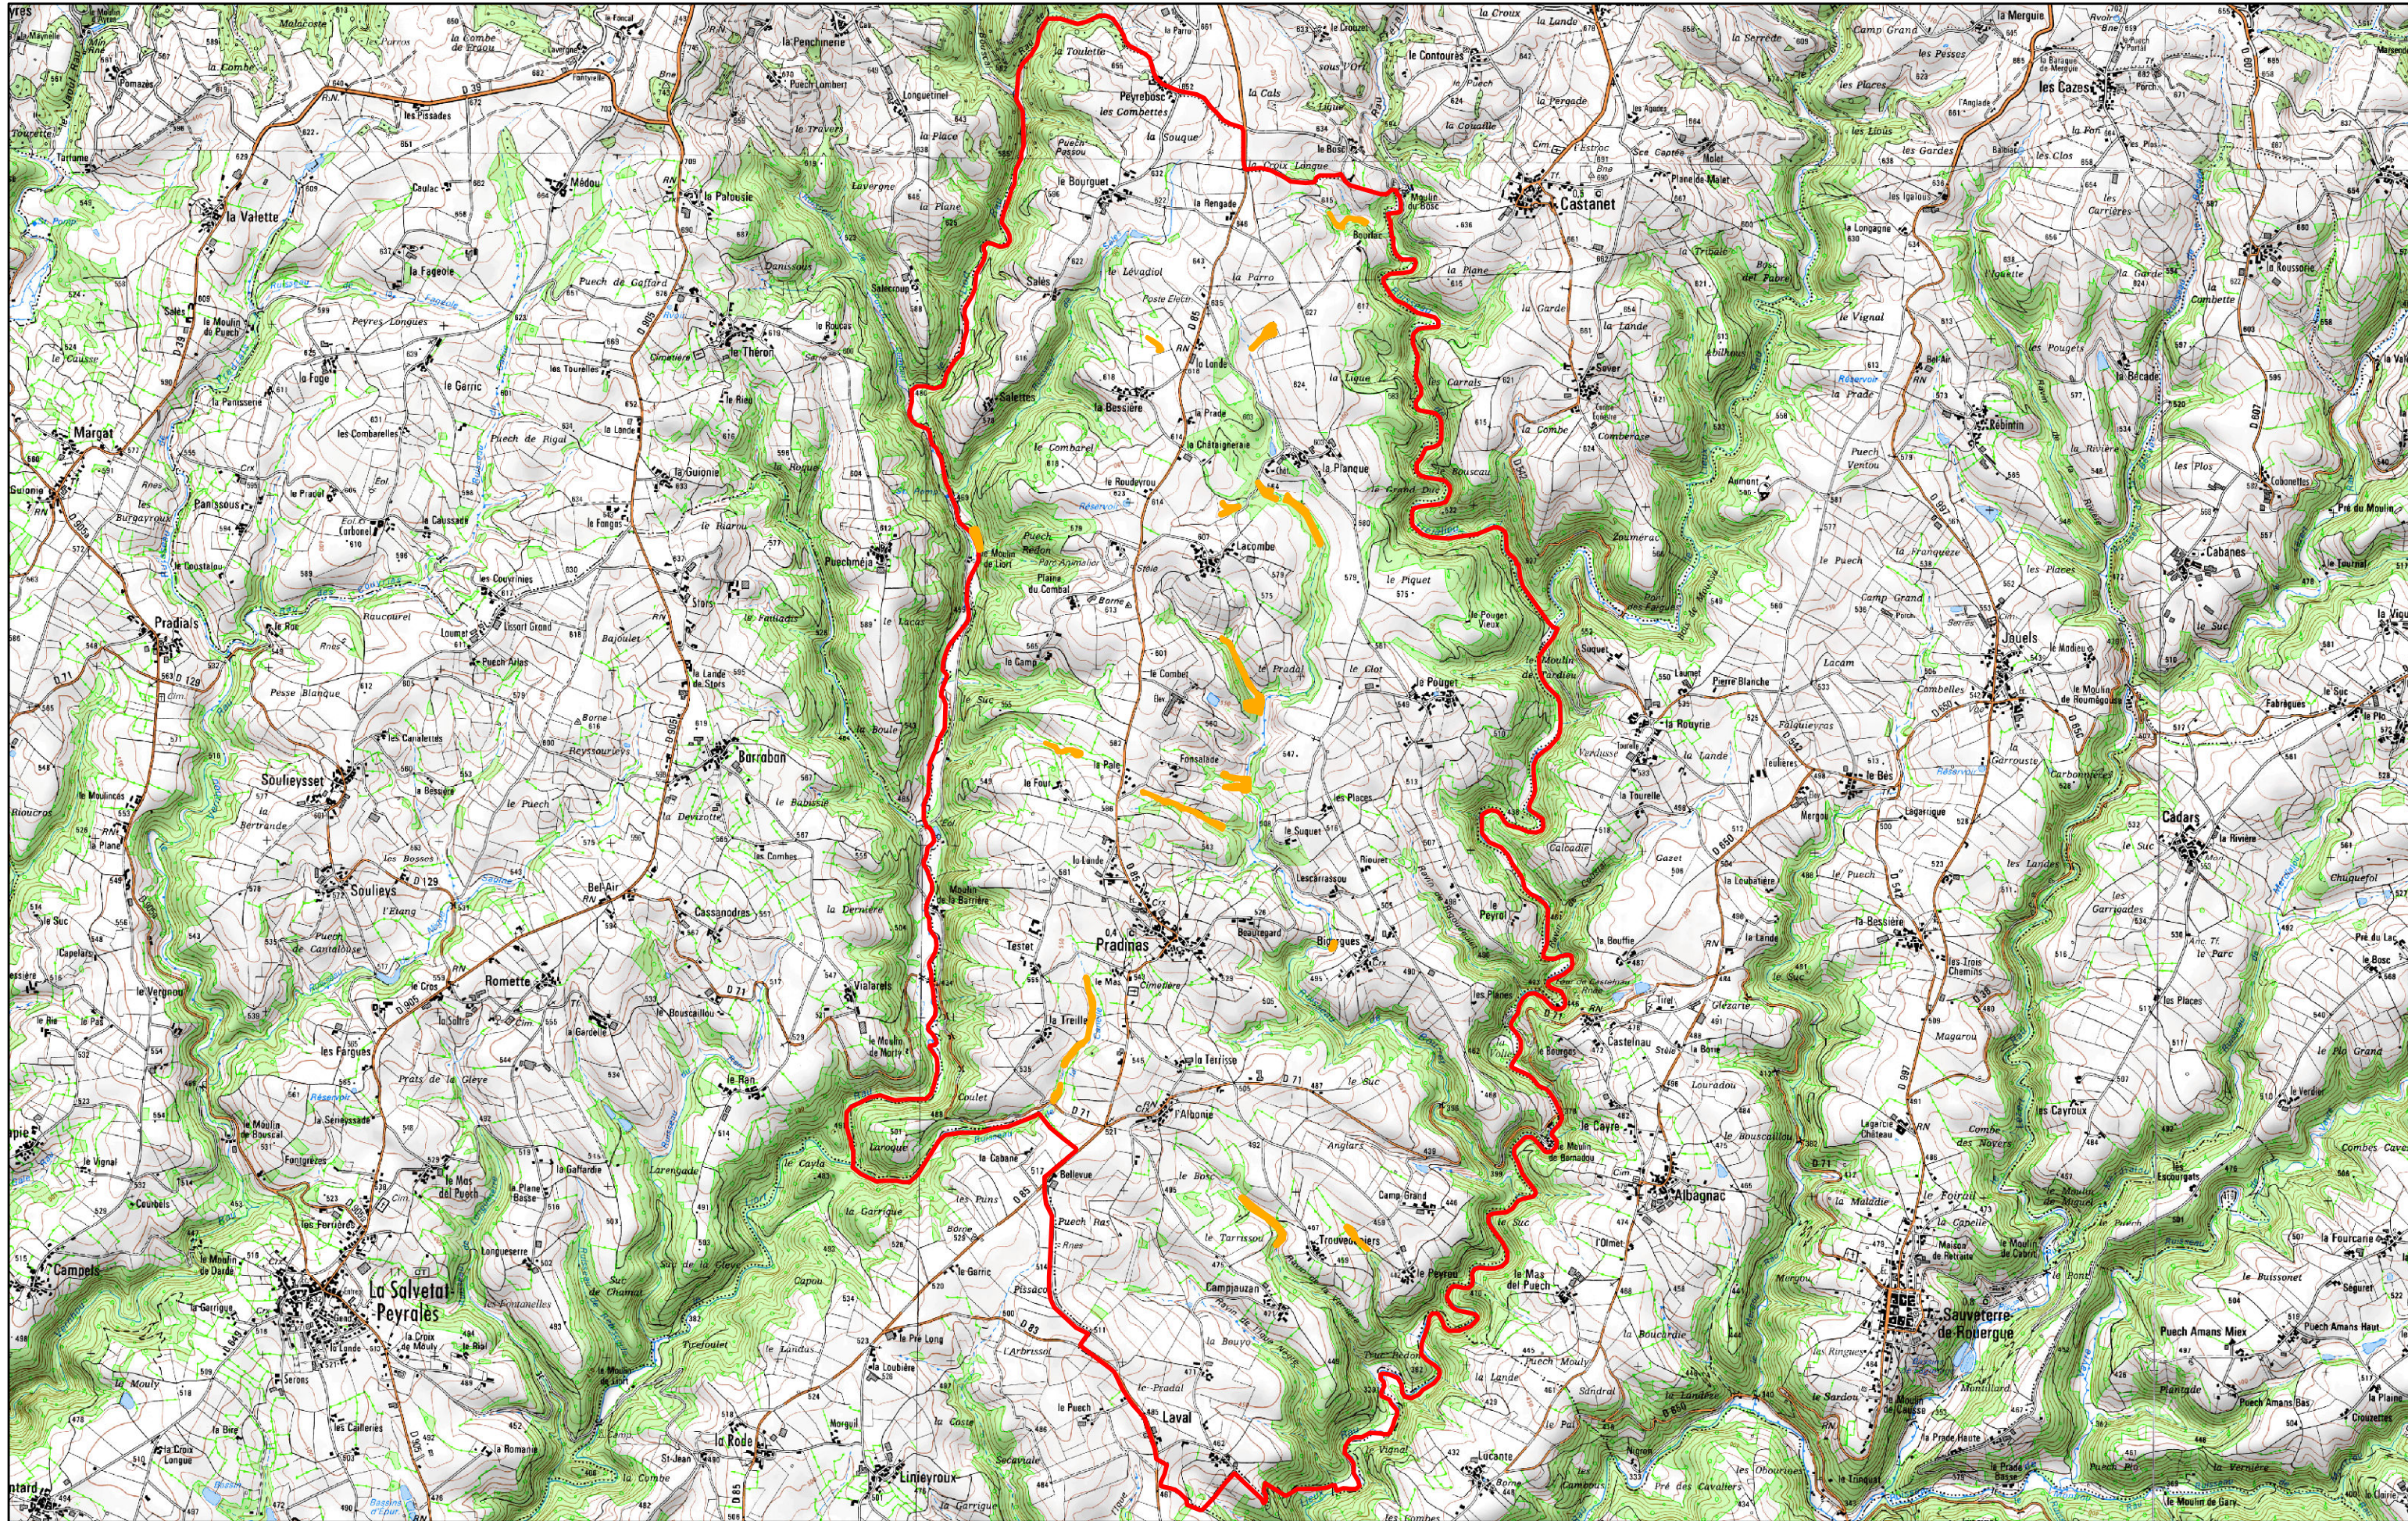

INVENTAIRE DES ZONES HUMIDES DE LA COMMUNE : PRADINAS

Limite commune
 Périmètre Bassin Versant Viaur

Réalisé par Rural Concept et l'adasea.d'Oc