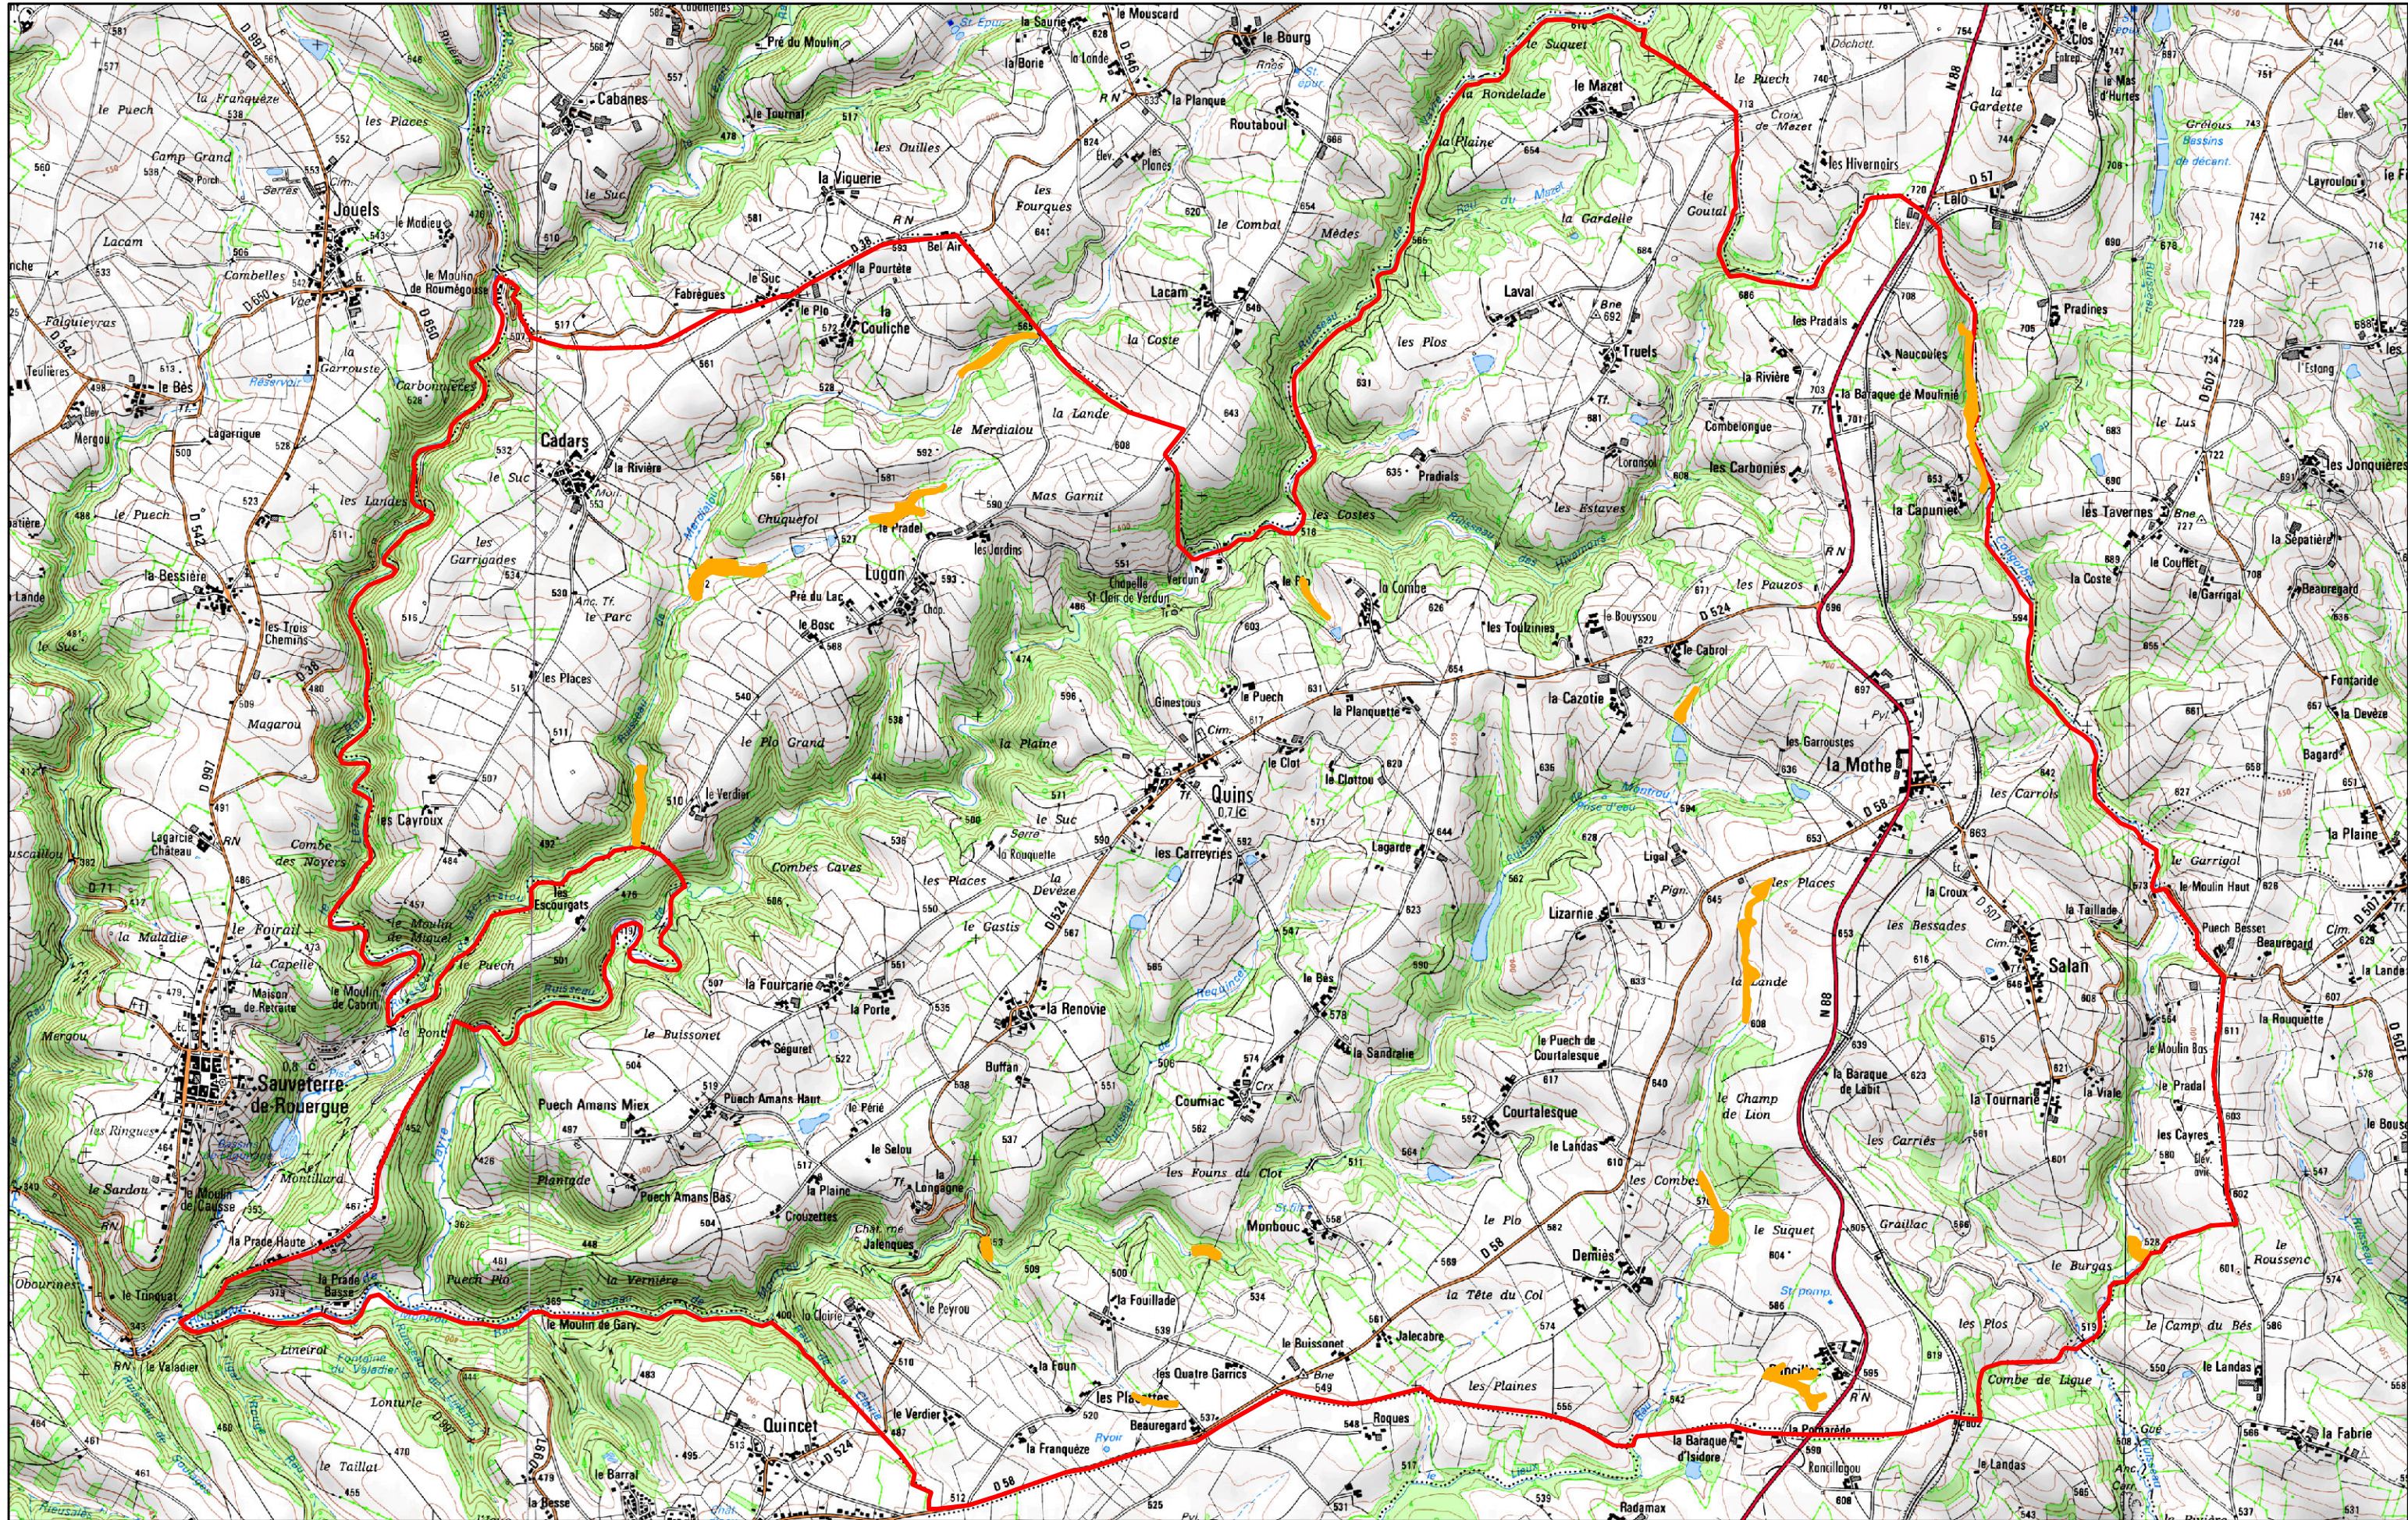

INVENTAIRE DES ZONES HUMIDES DE LA COMMUNE : QUINS

Limite commune
< > Périmètre Bassin Versant Viaur

Réalisé par Rural Concept et l'adasea.d'Oc