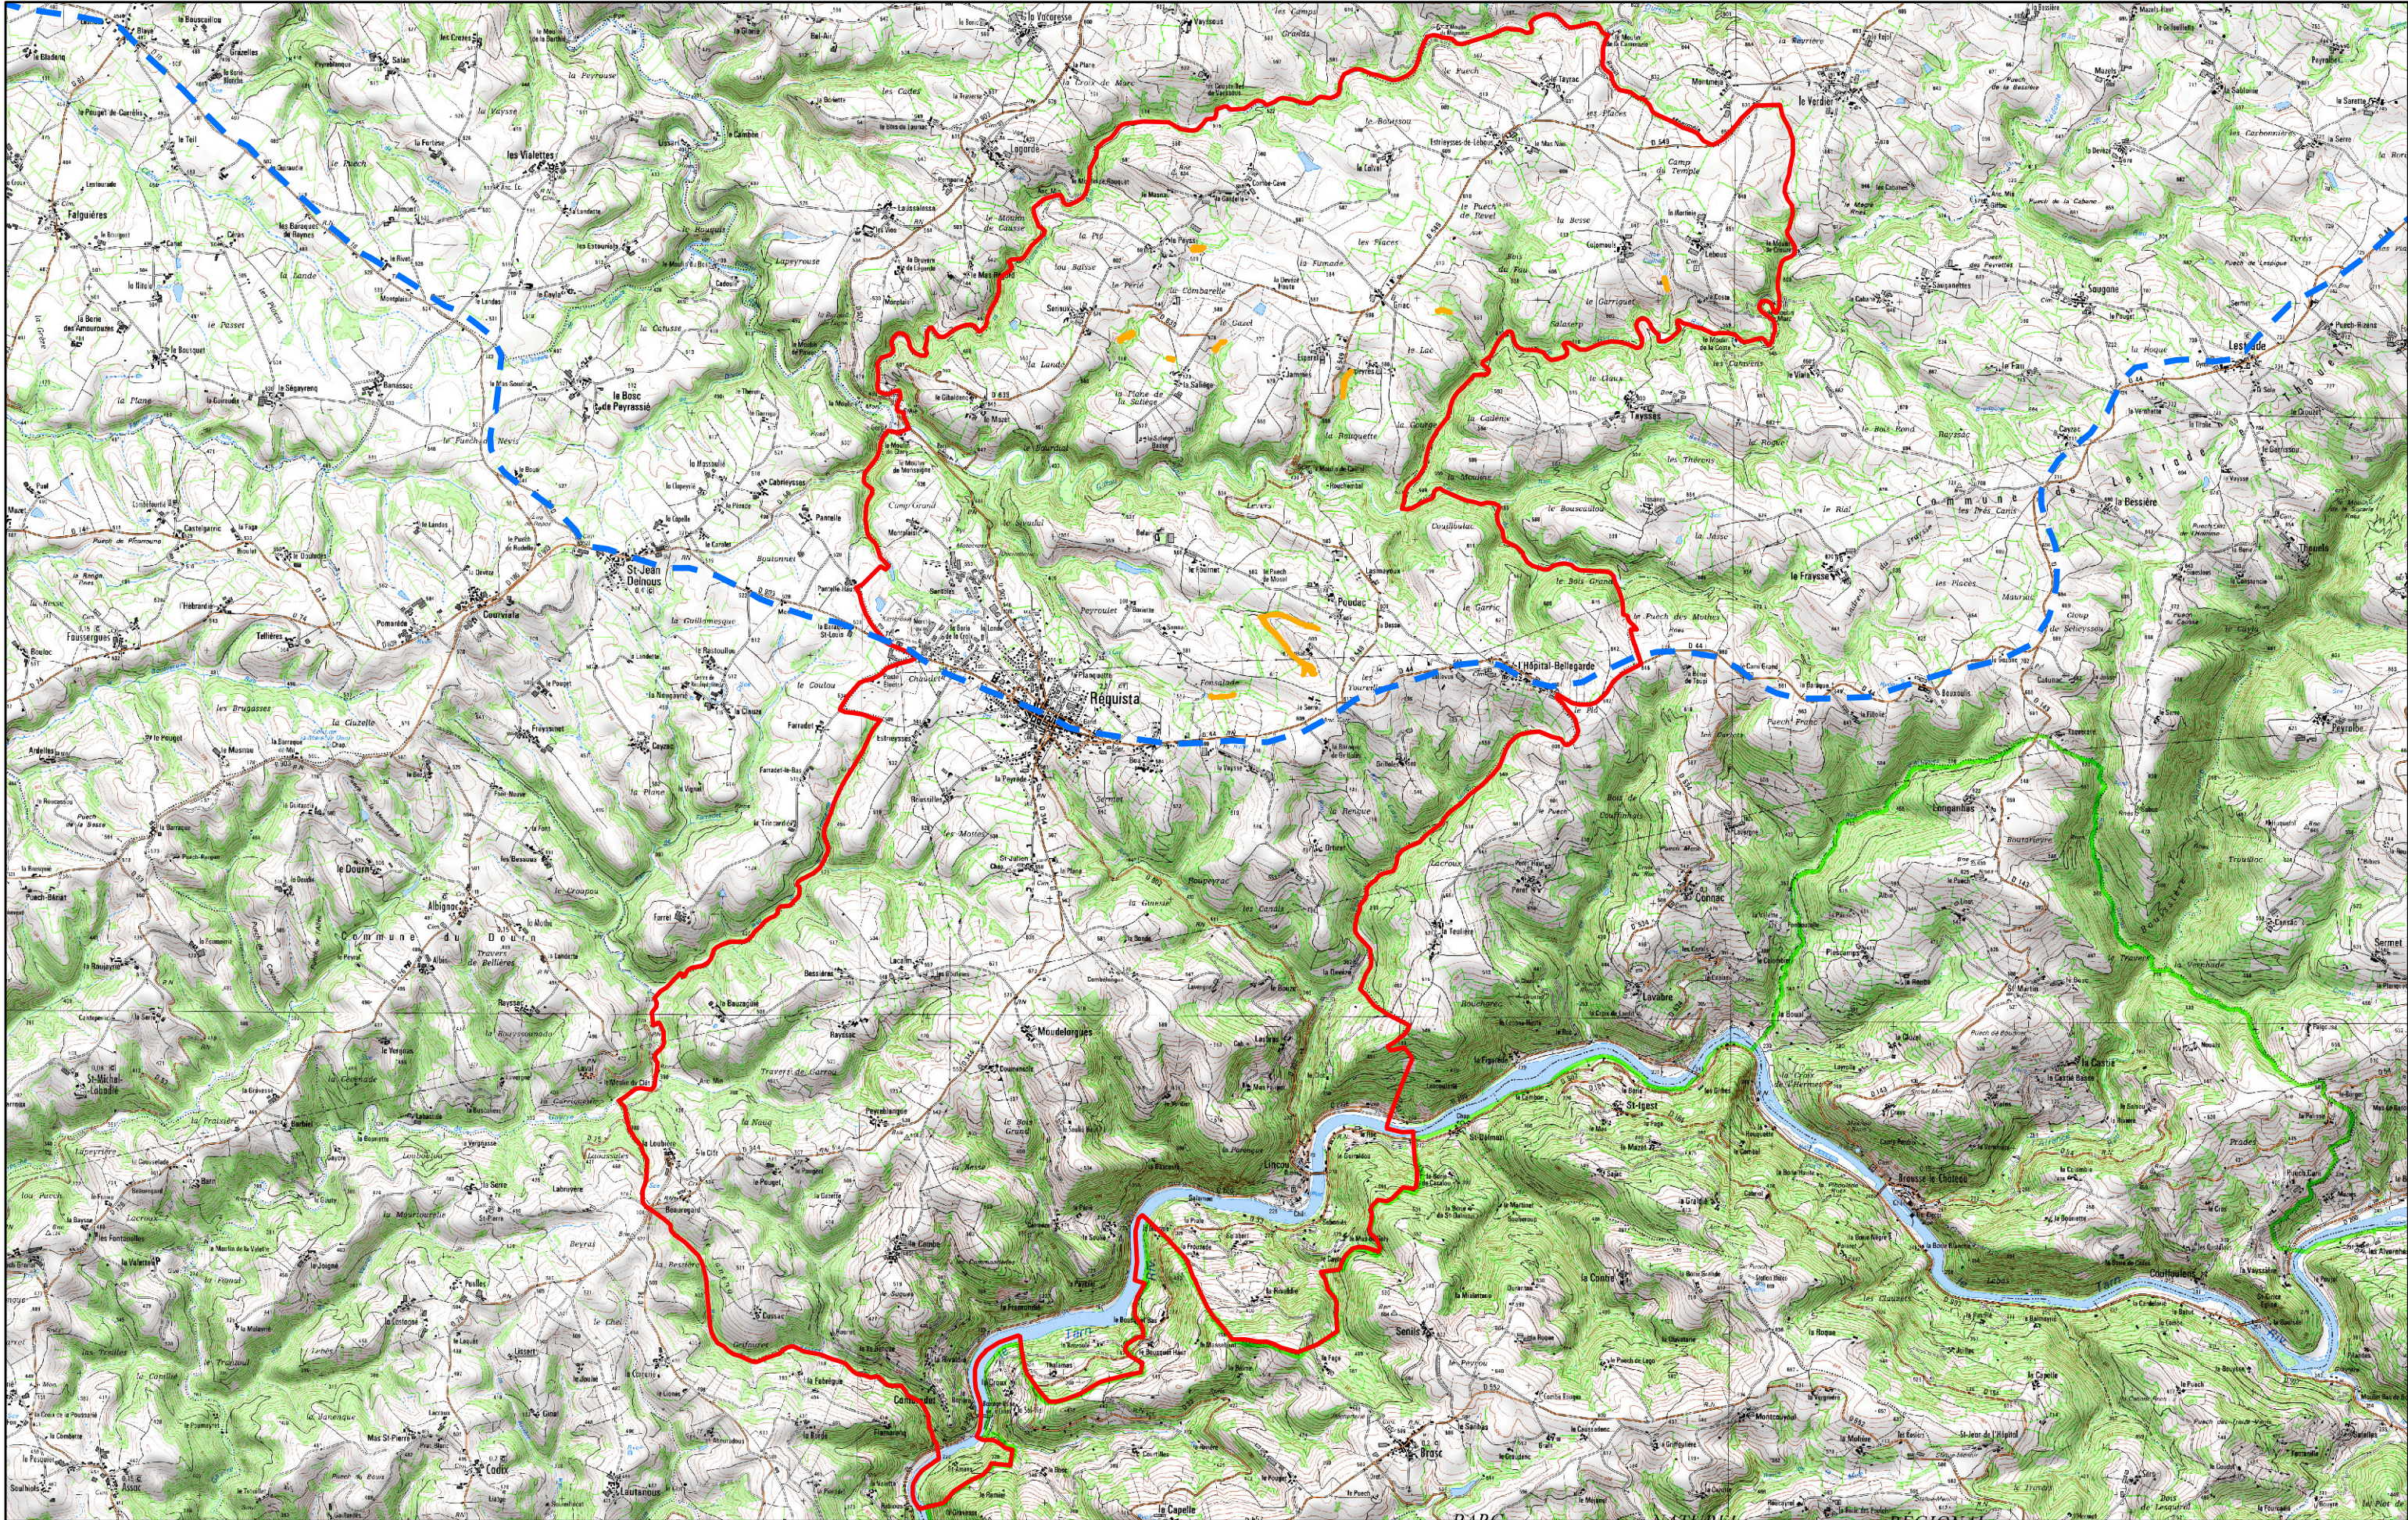

# INVENTAIRE DES ZONES HUMIDES DE LA COMMUNE : REQUISTA

Limite commune  
 Périètre Bassin Versant Viaur

Réalisé par Rural Concept et l'adasea.d'Oc