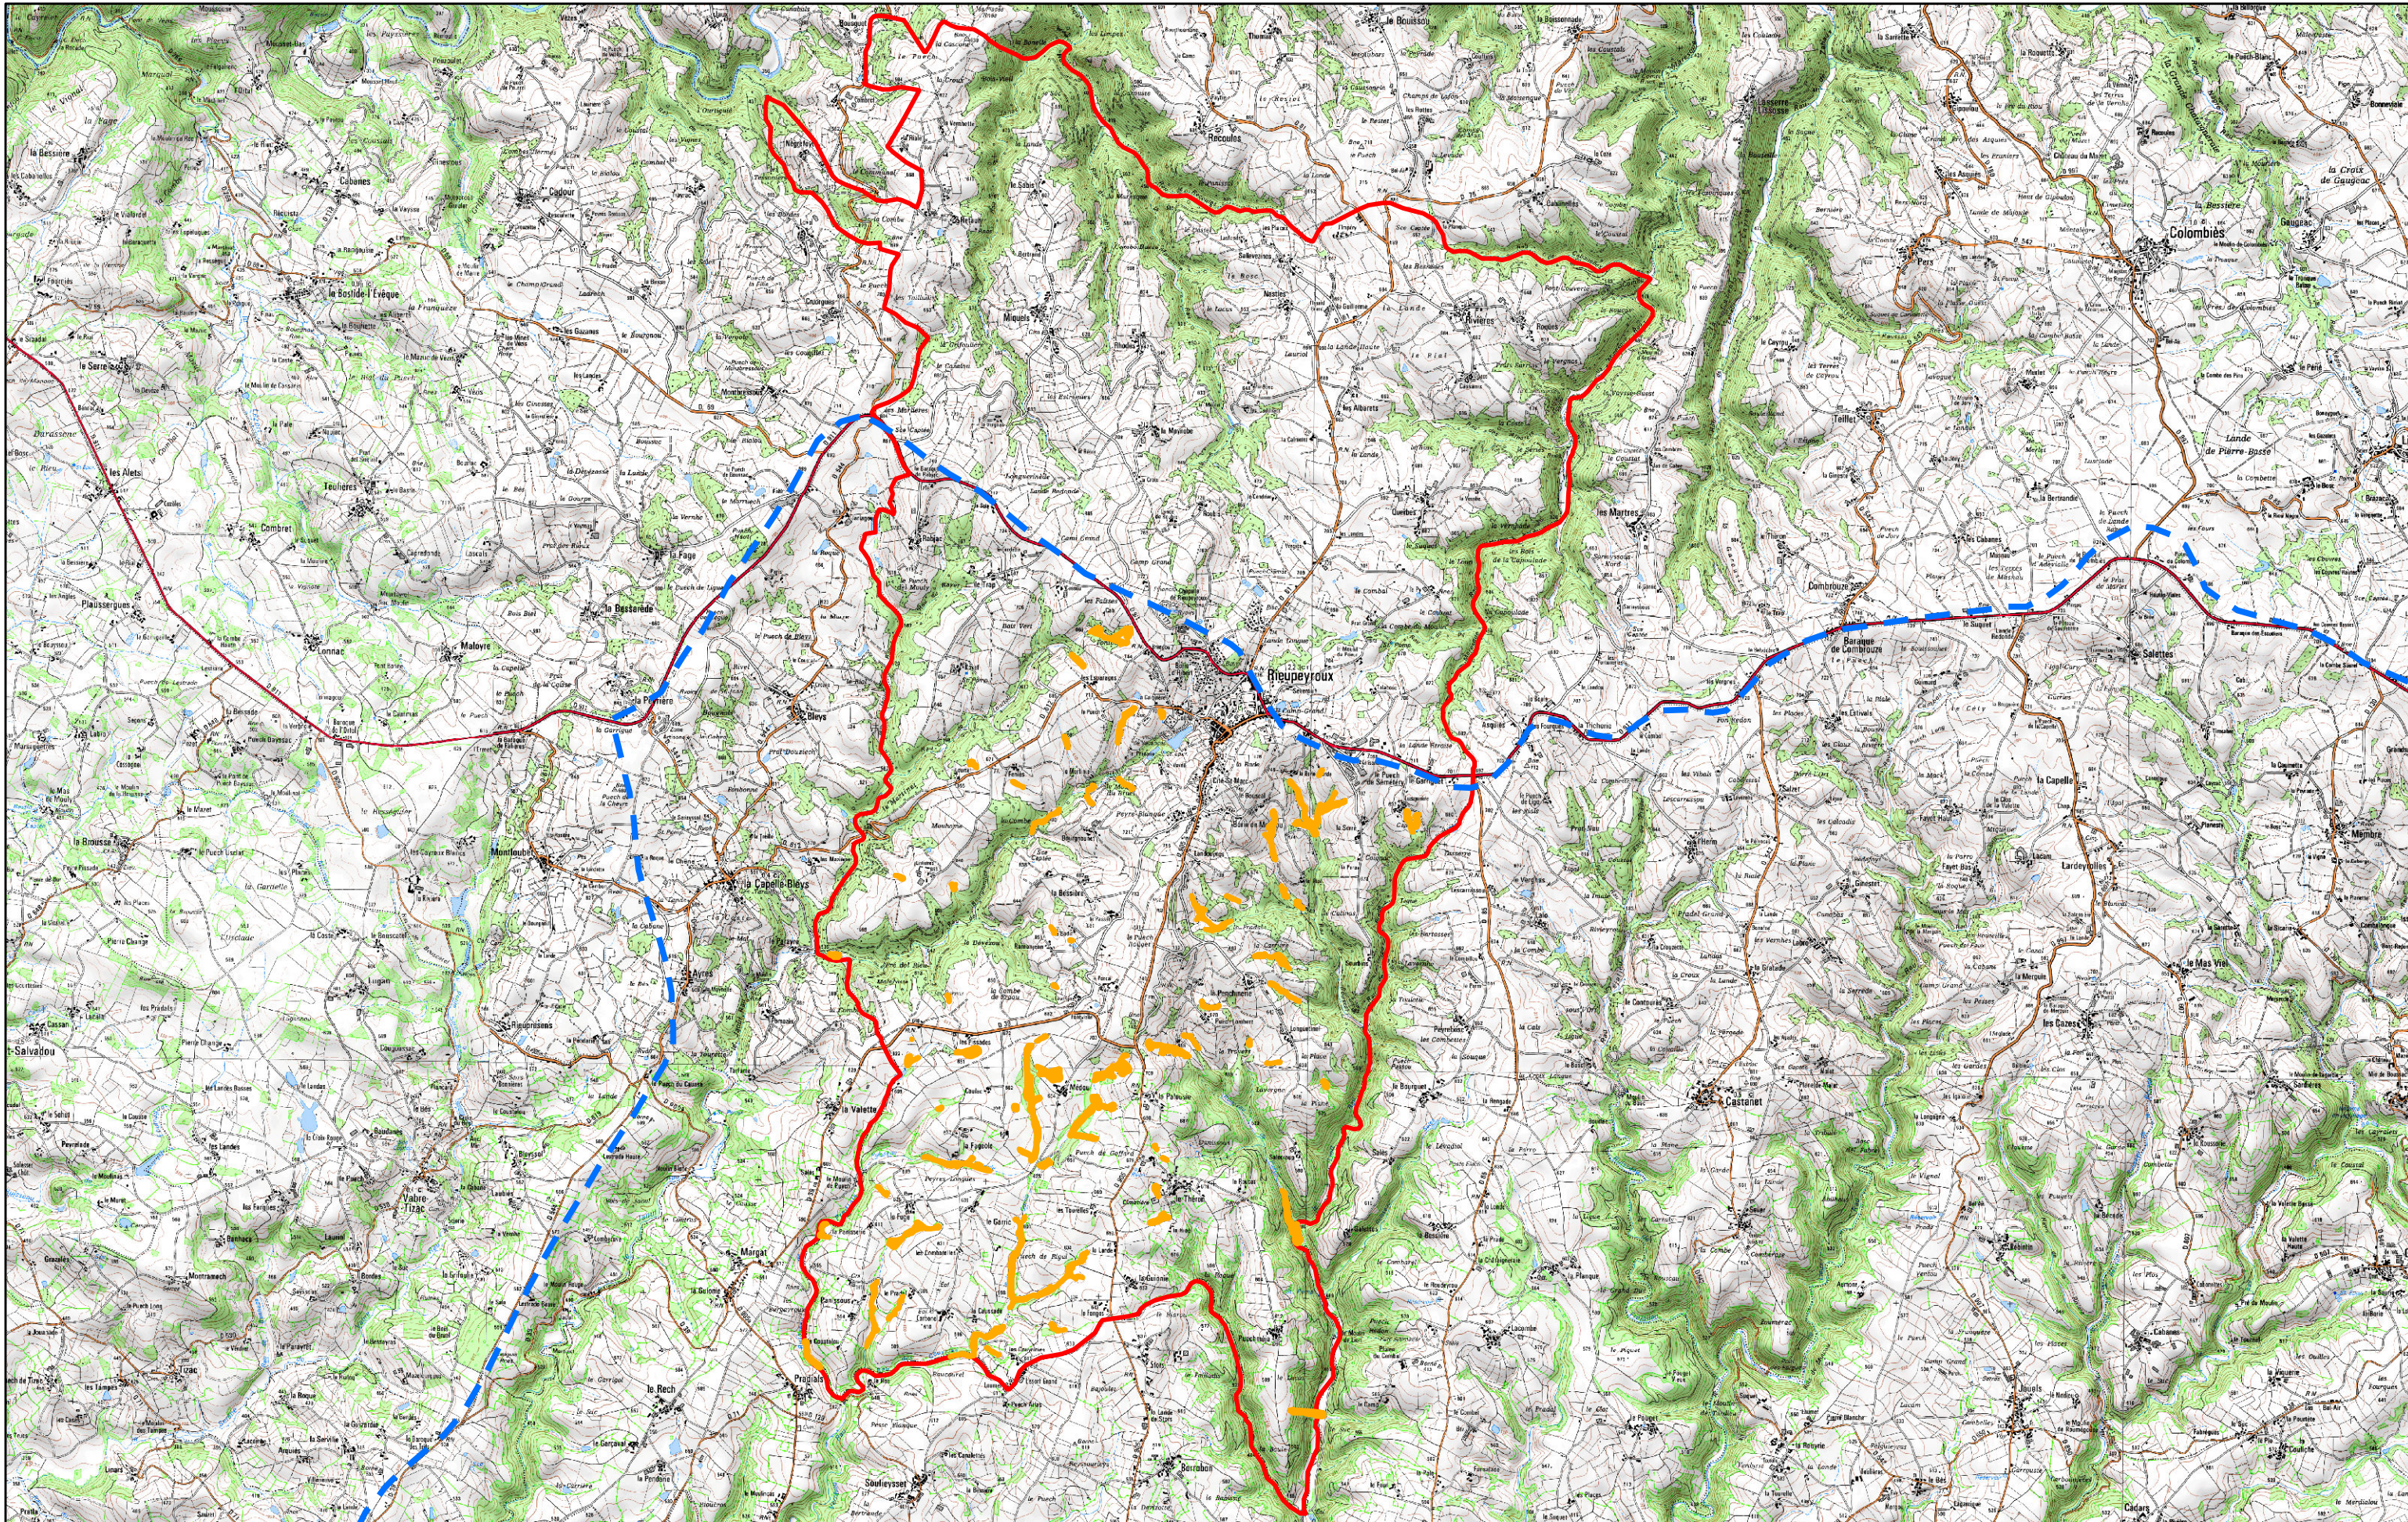

# INVENTAIRE DES ZONES HUMIDES DE LA COMMUNE : RIEUPEYROUX

 Limite commune  
 Périmètre Bassin Versant Viaur

Réalisé par Rural Concept et l'adasea.d'Oc