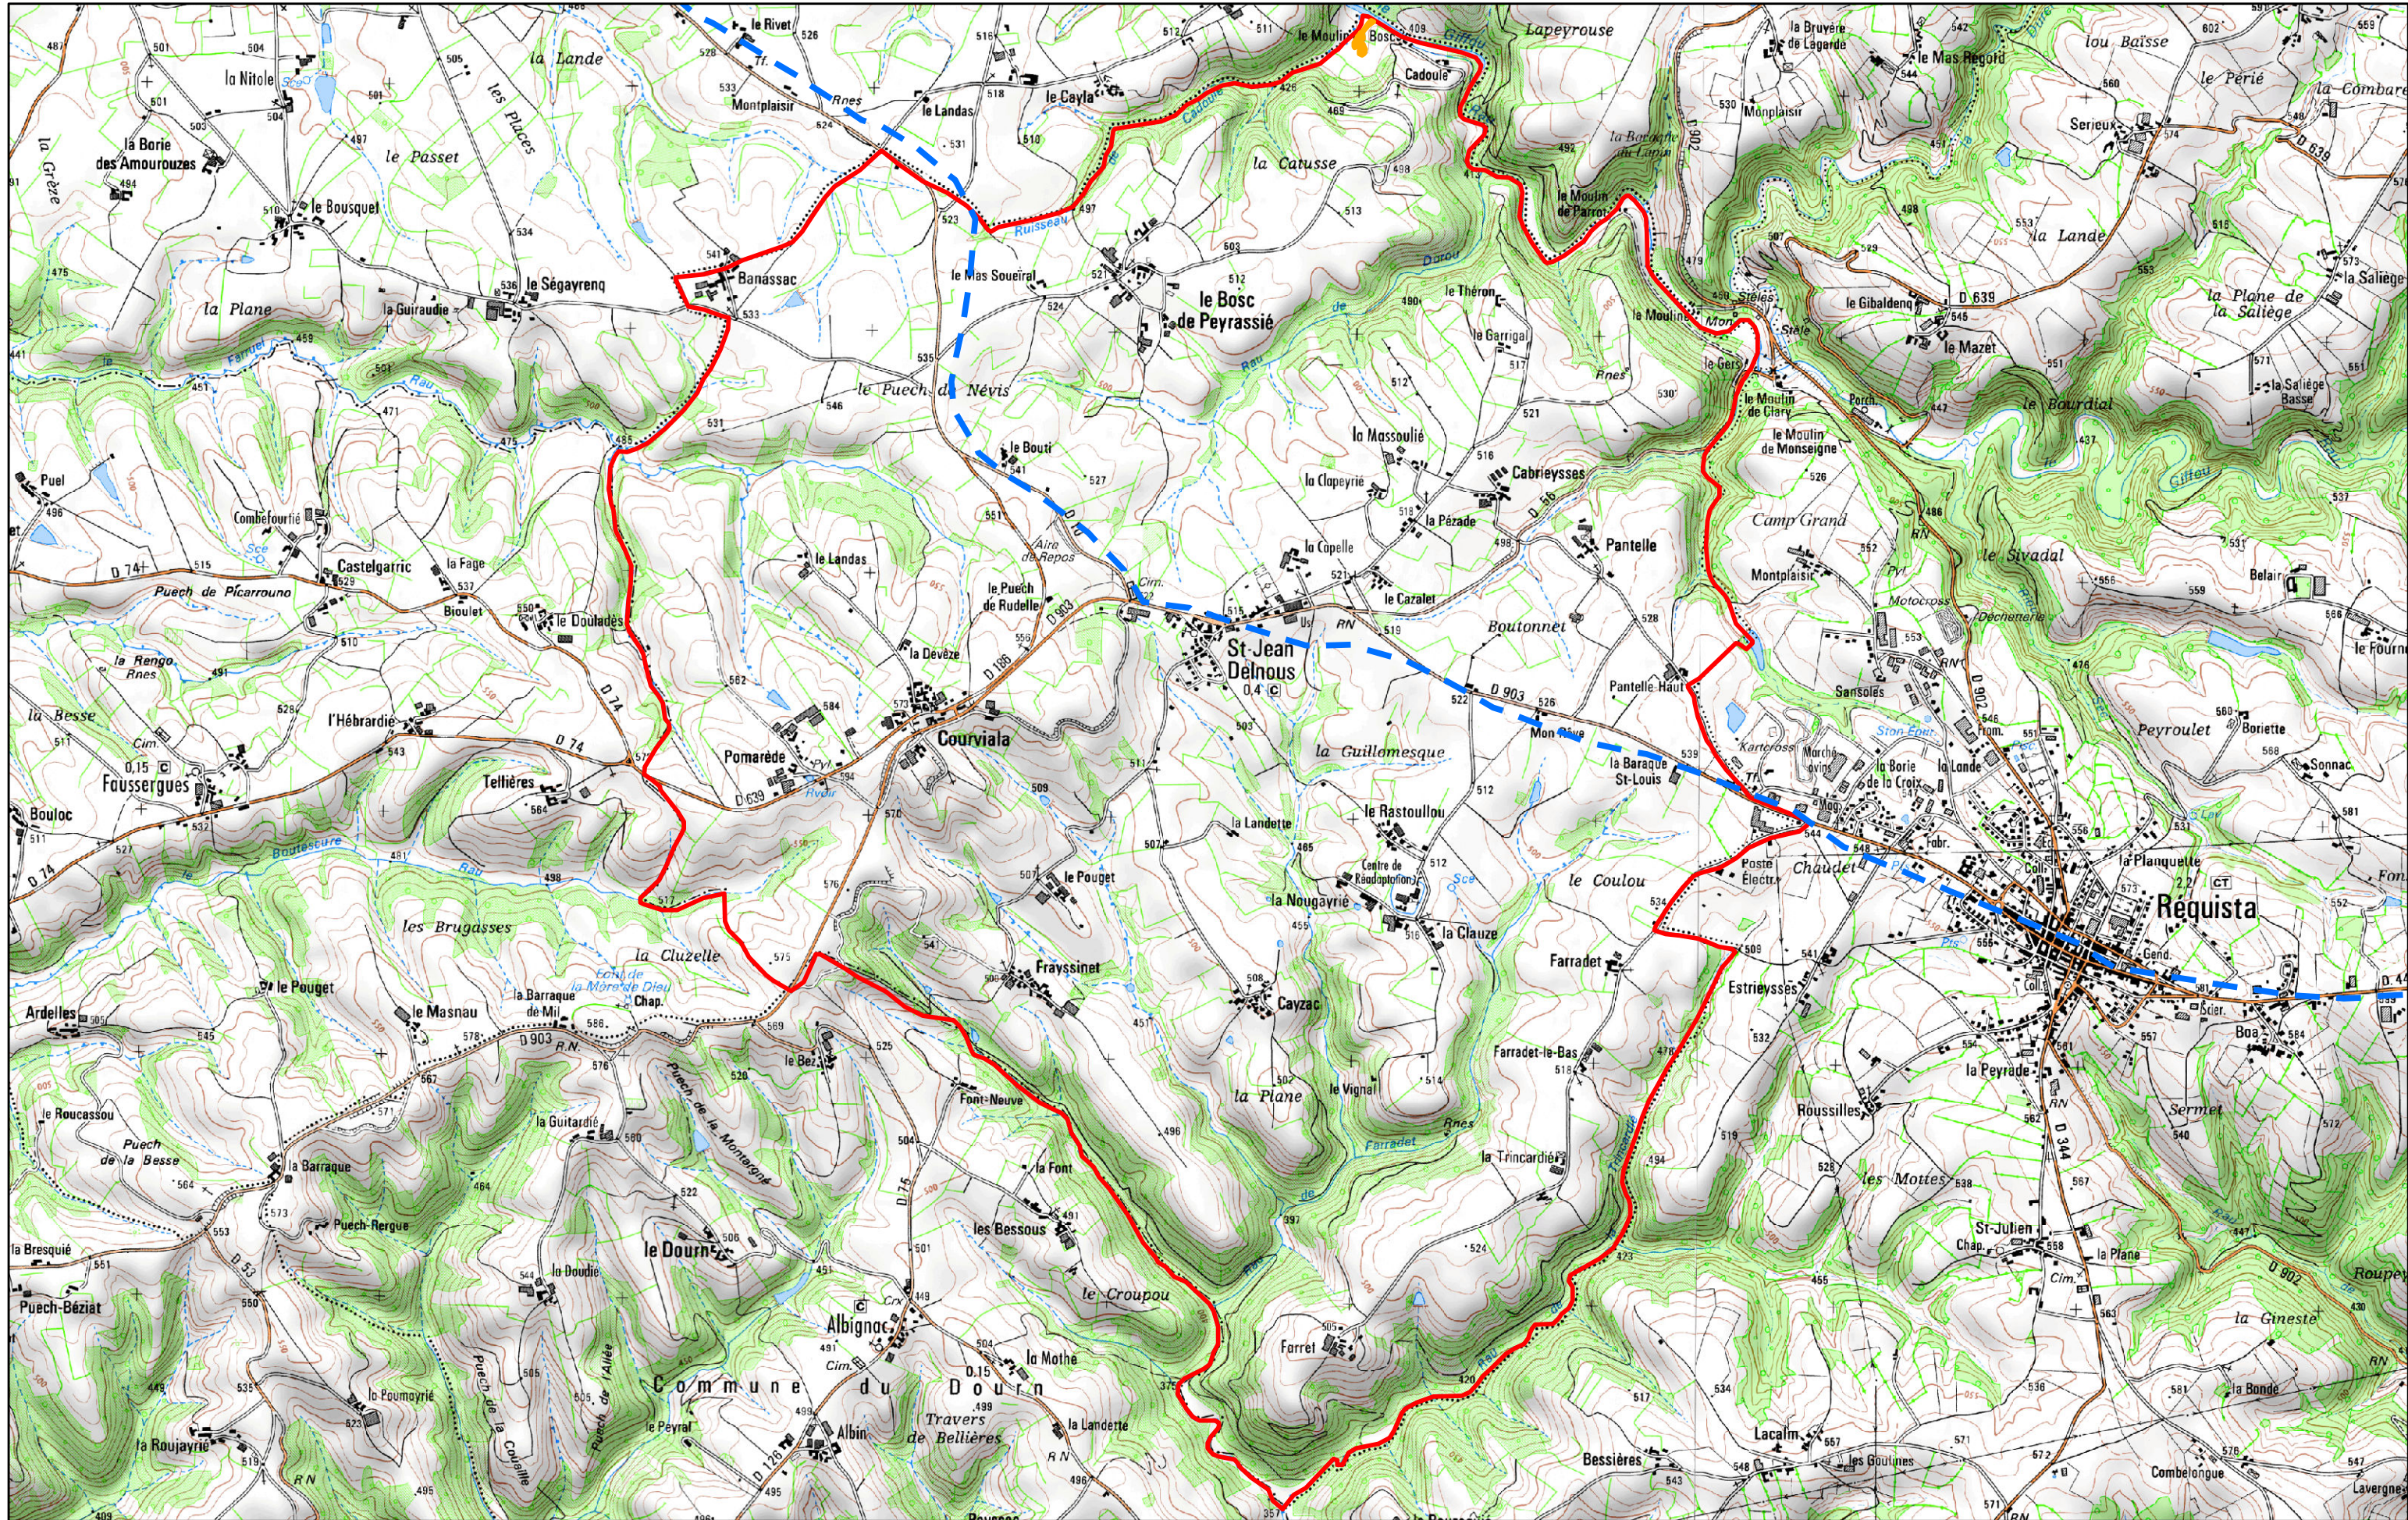

# INVENTAIRE DES ZONES HUMIDES DE LA COMMUNE : SAINT-JEAN-DELNOUS

Limite commune  
 Périmètre Bassin Versant Viaur

Réalisé par Rural Concept et l'adasea.d'Oc