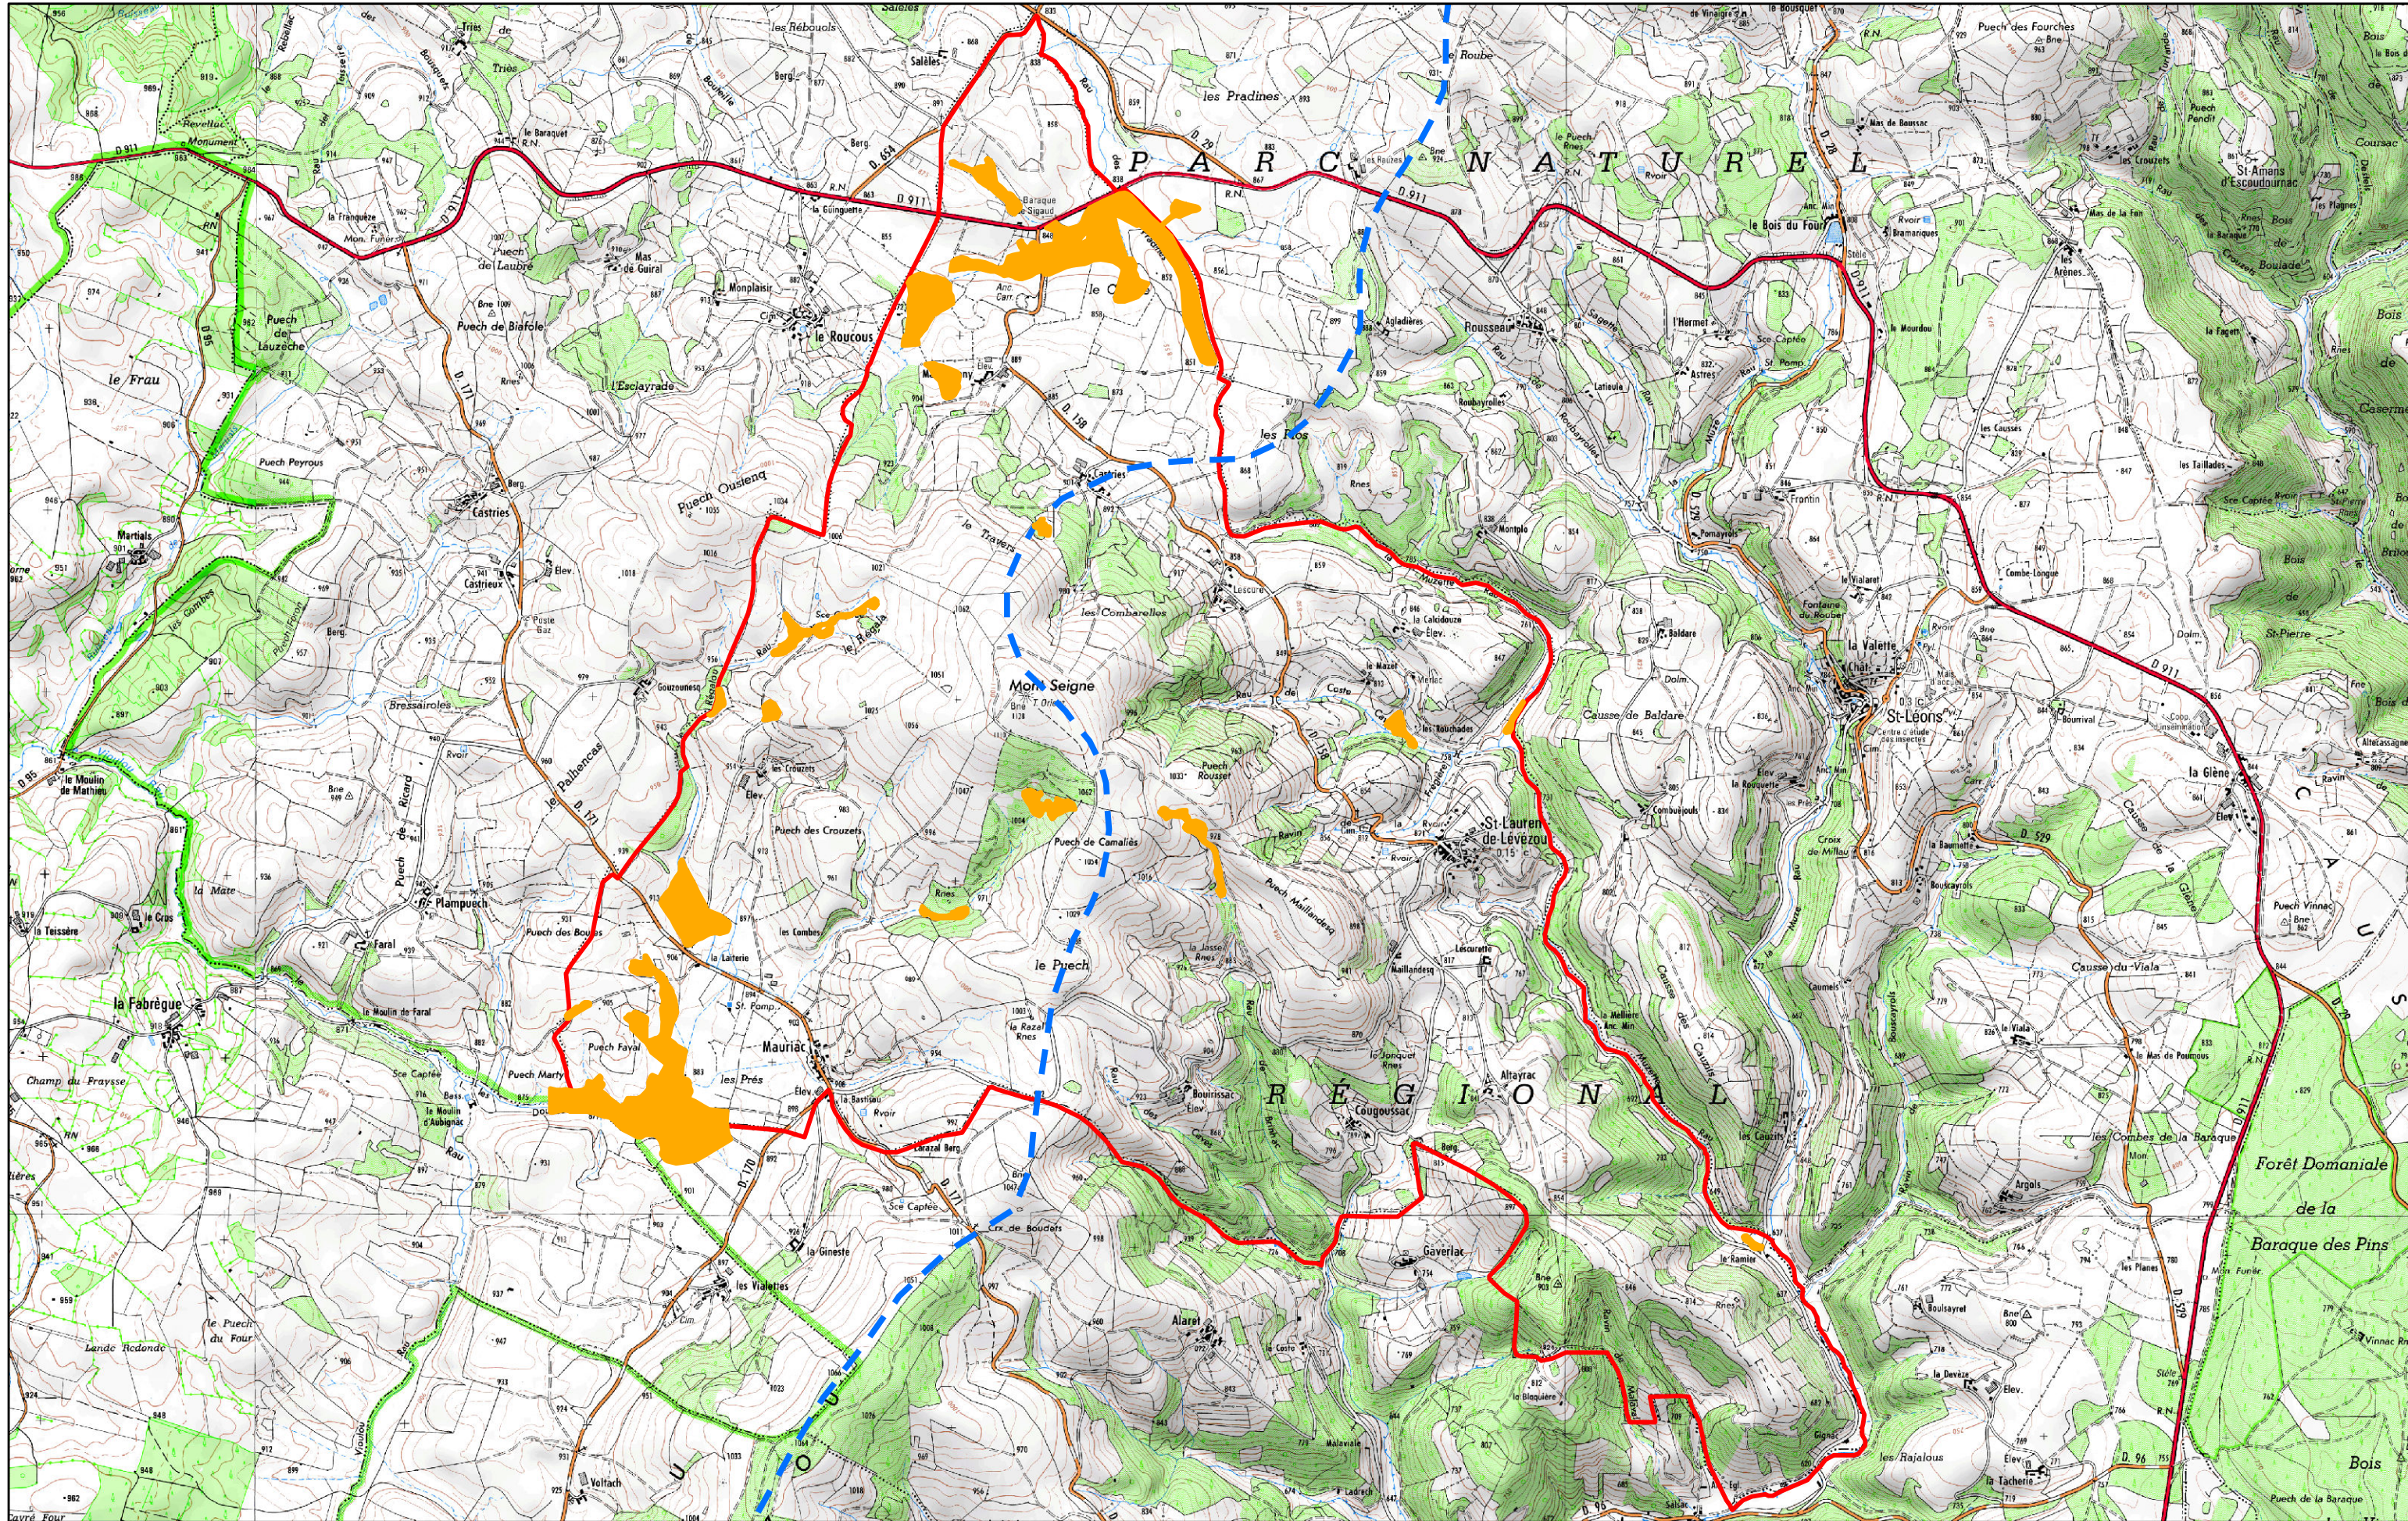

# INVENTAIRE DES ZONES HUMIDES DE LA COMMUNE : SAINT-LAURENT-DE-LEVEZOU

▭ Limite commune  
- - - Périmètre Bassin Versant Viaur

Réalisé par Rural Concept et l'adasea.d'oc