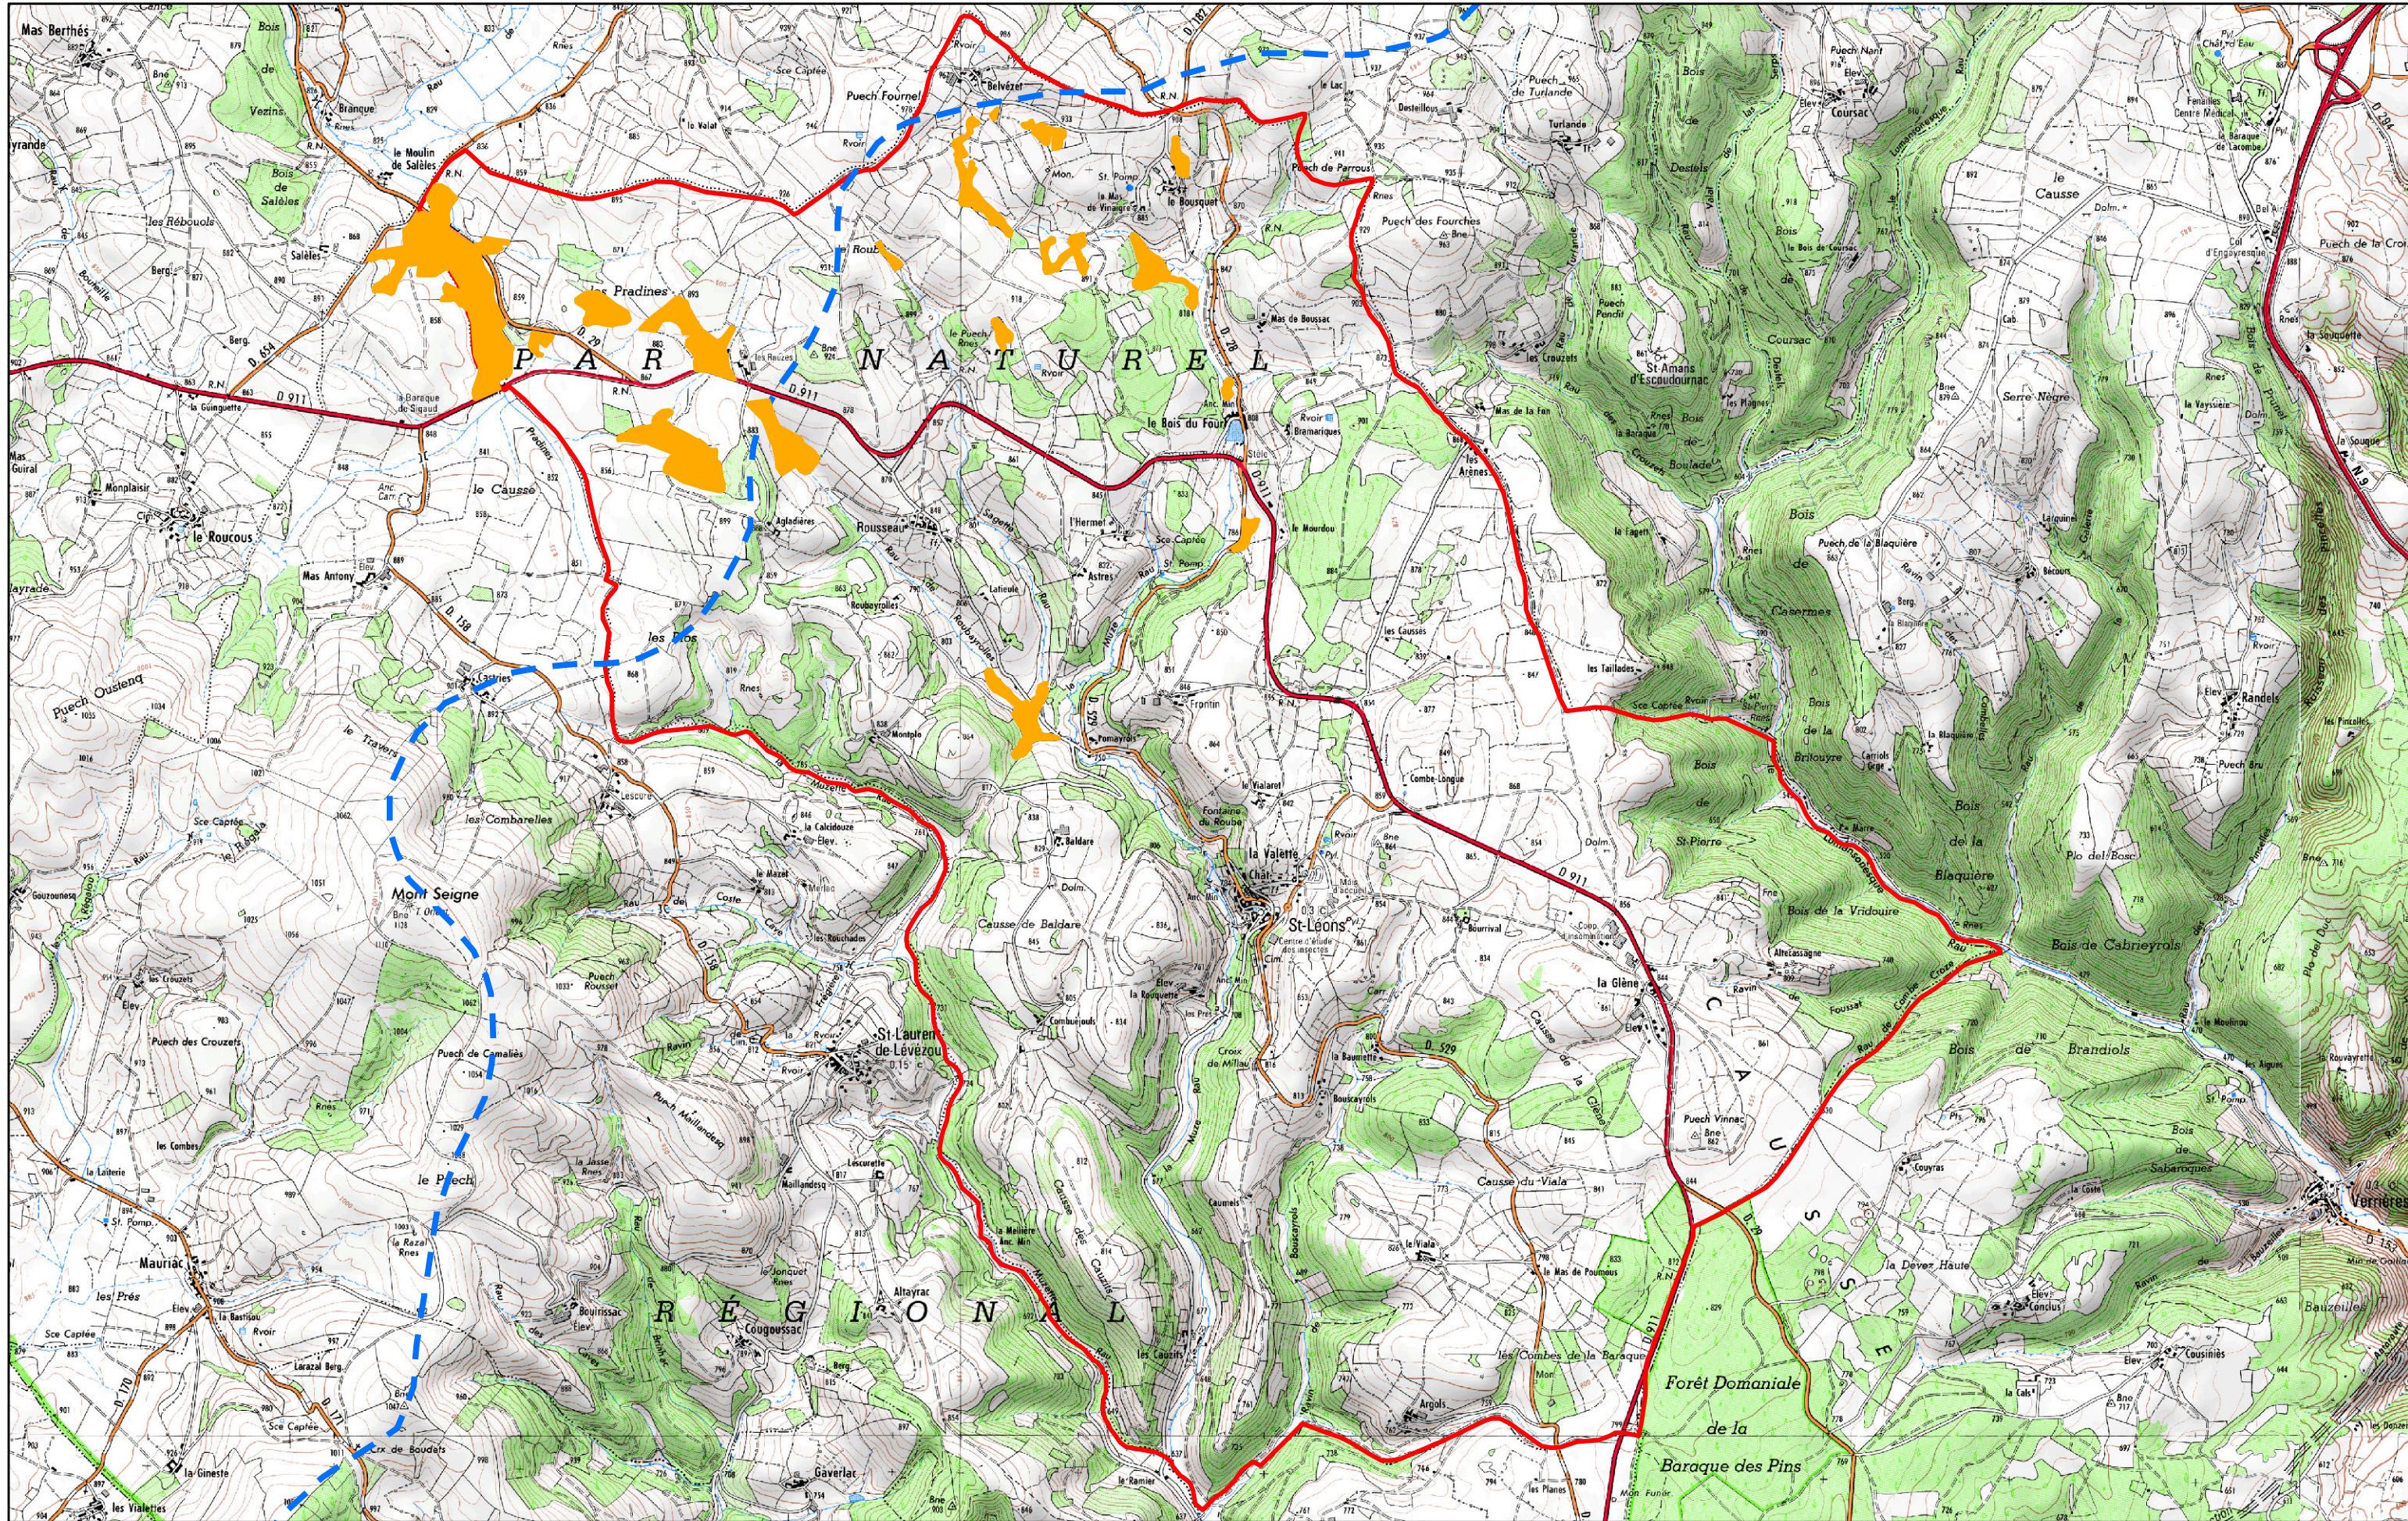

INVENTAIRE DES ZONES HUMIDES DE LA COMMUNE : SAINT-LEONS

 Limite commune
 Périmètre Bassin Versant Viaur

Réalisé par Rural Concept et l'adasea.d'Oc