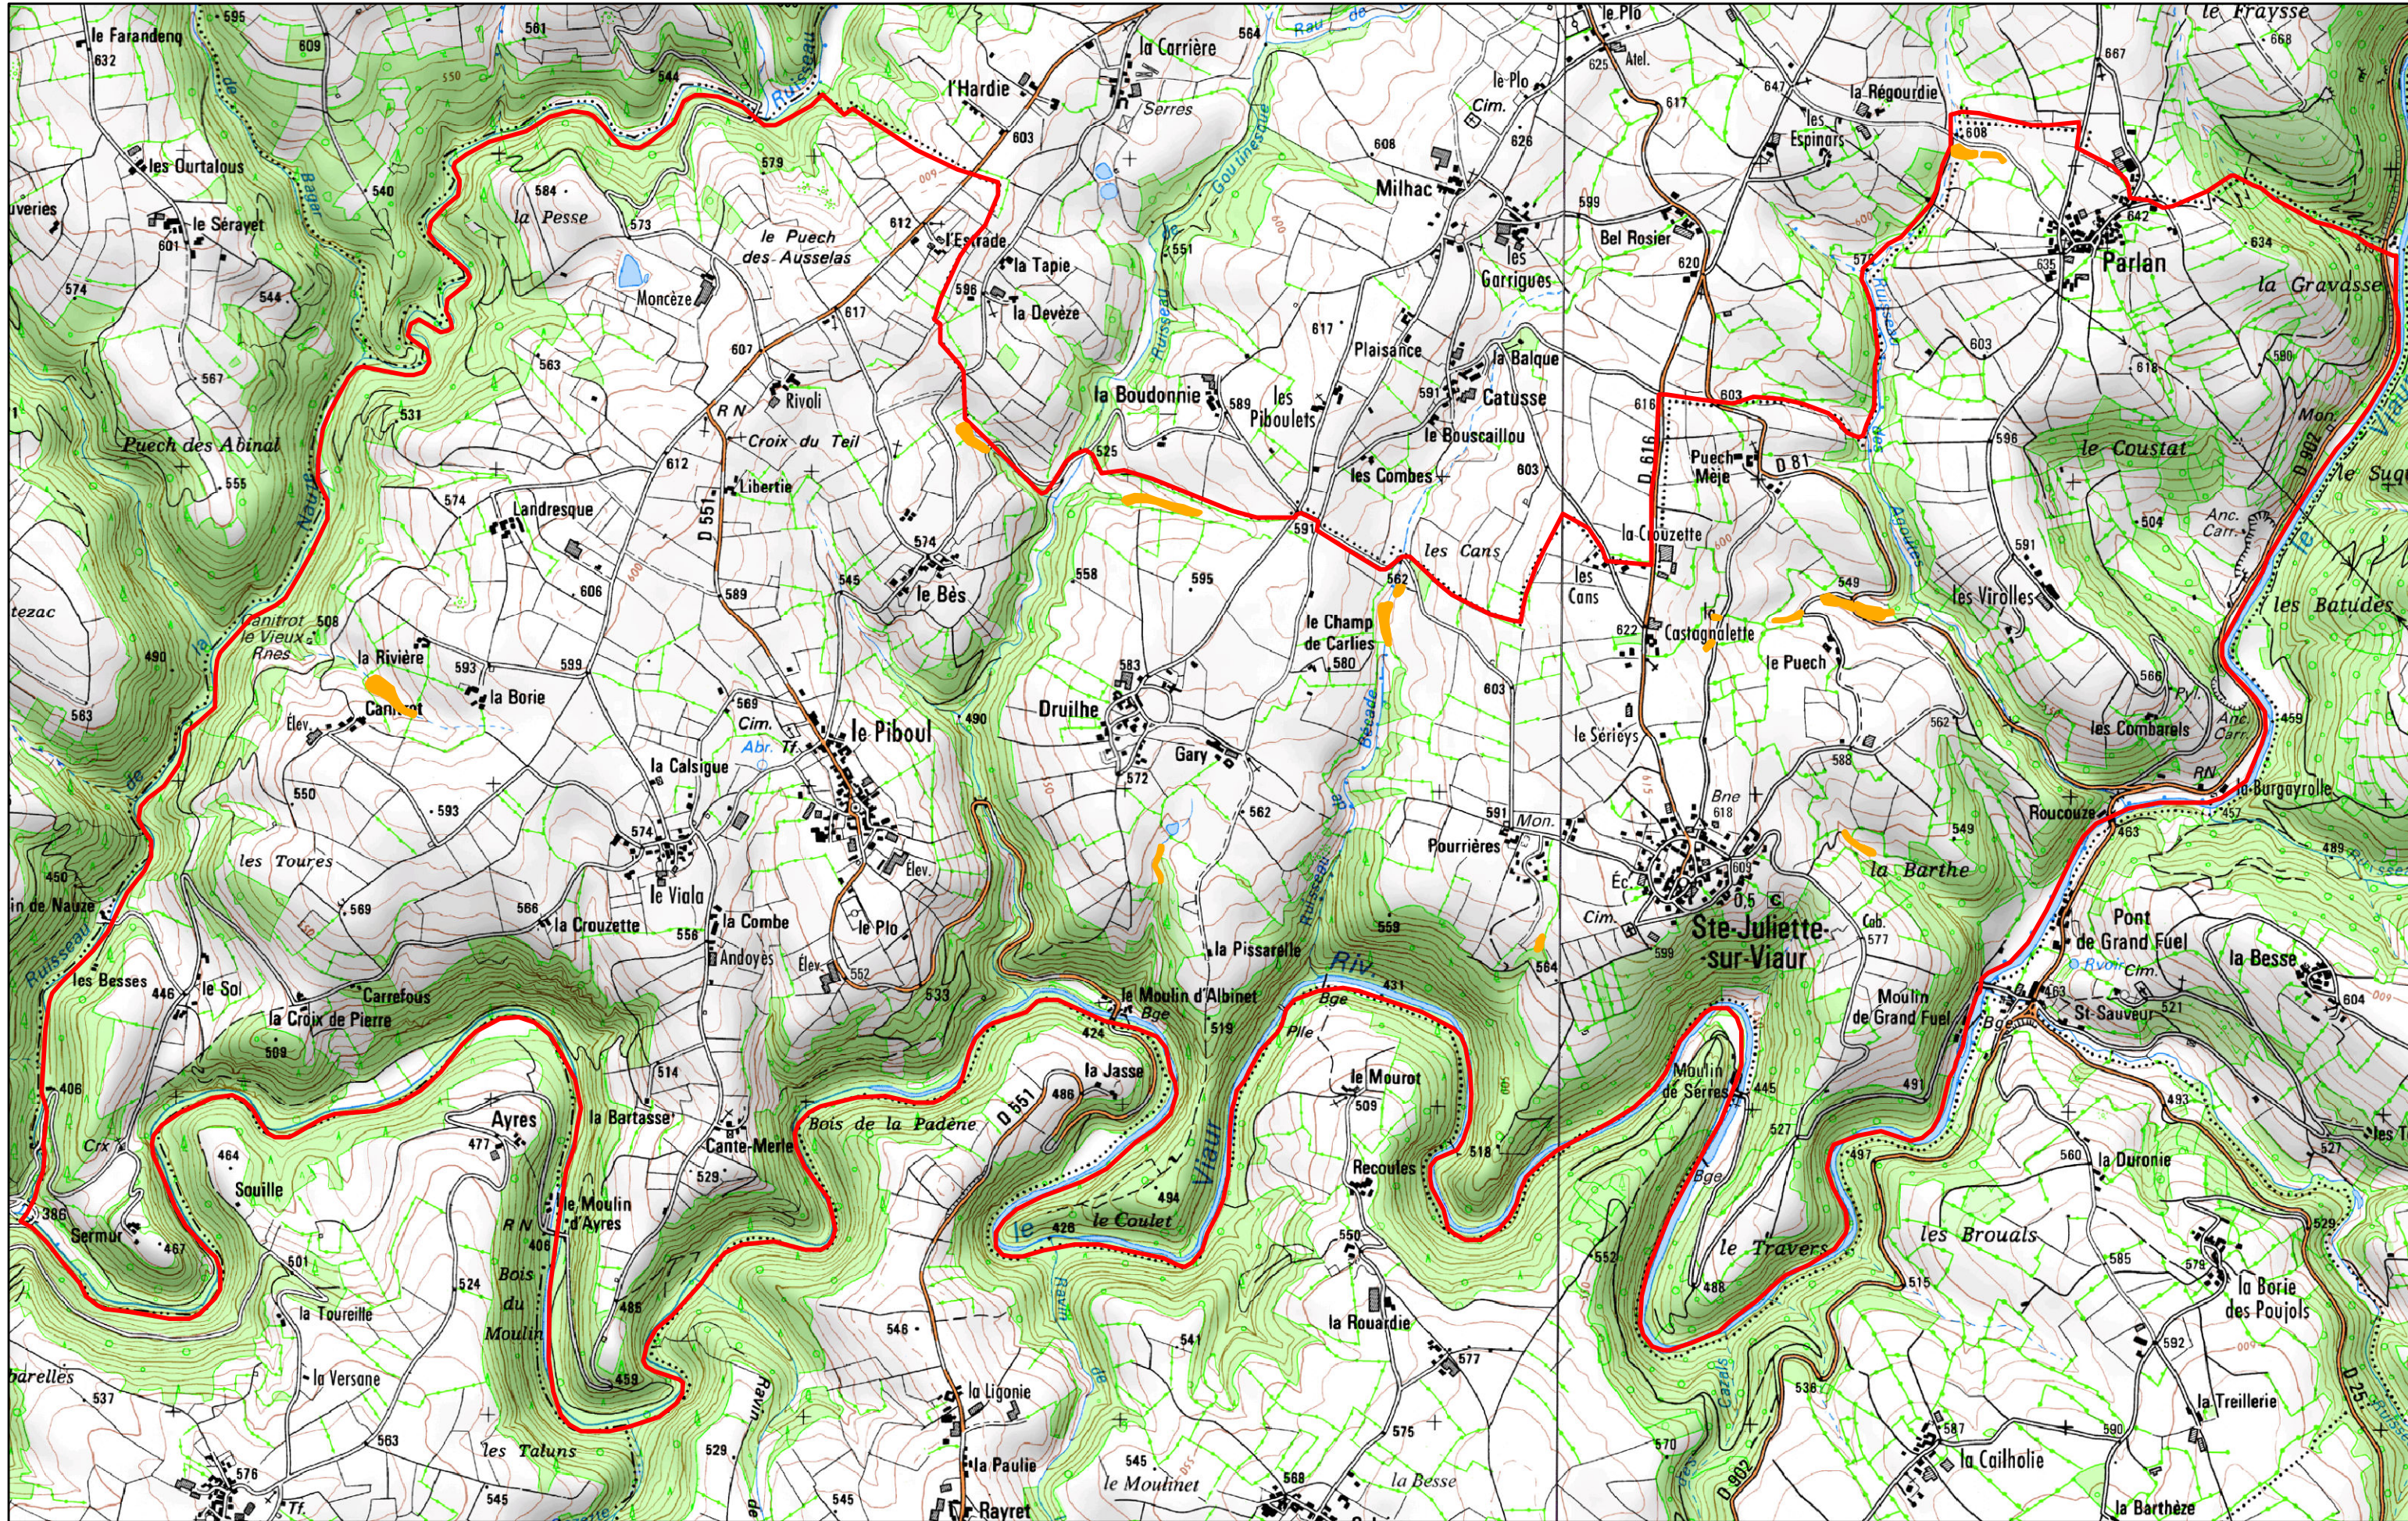

INVENTAIRE DES ZONES HUMIDES DE LA COMMUNE : SAINTE-JULIETTE-SUR-VIAUR

Limite commune
 Périmètre Bassin Versant Viaur

Réalisé par Rural Concept et l'adasea.d'Oc