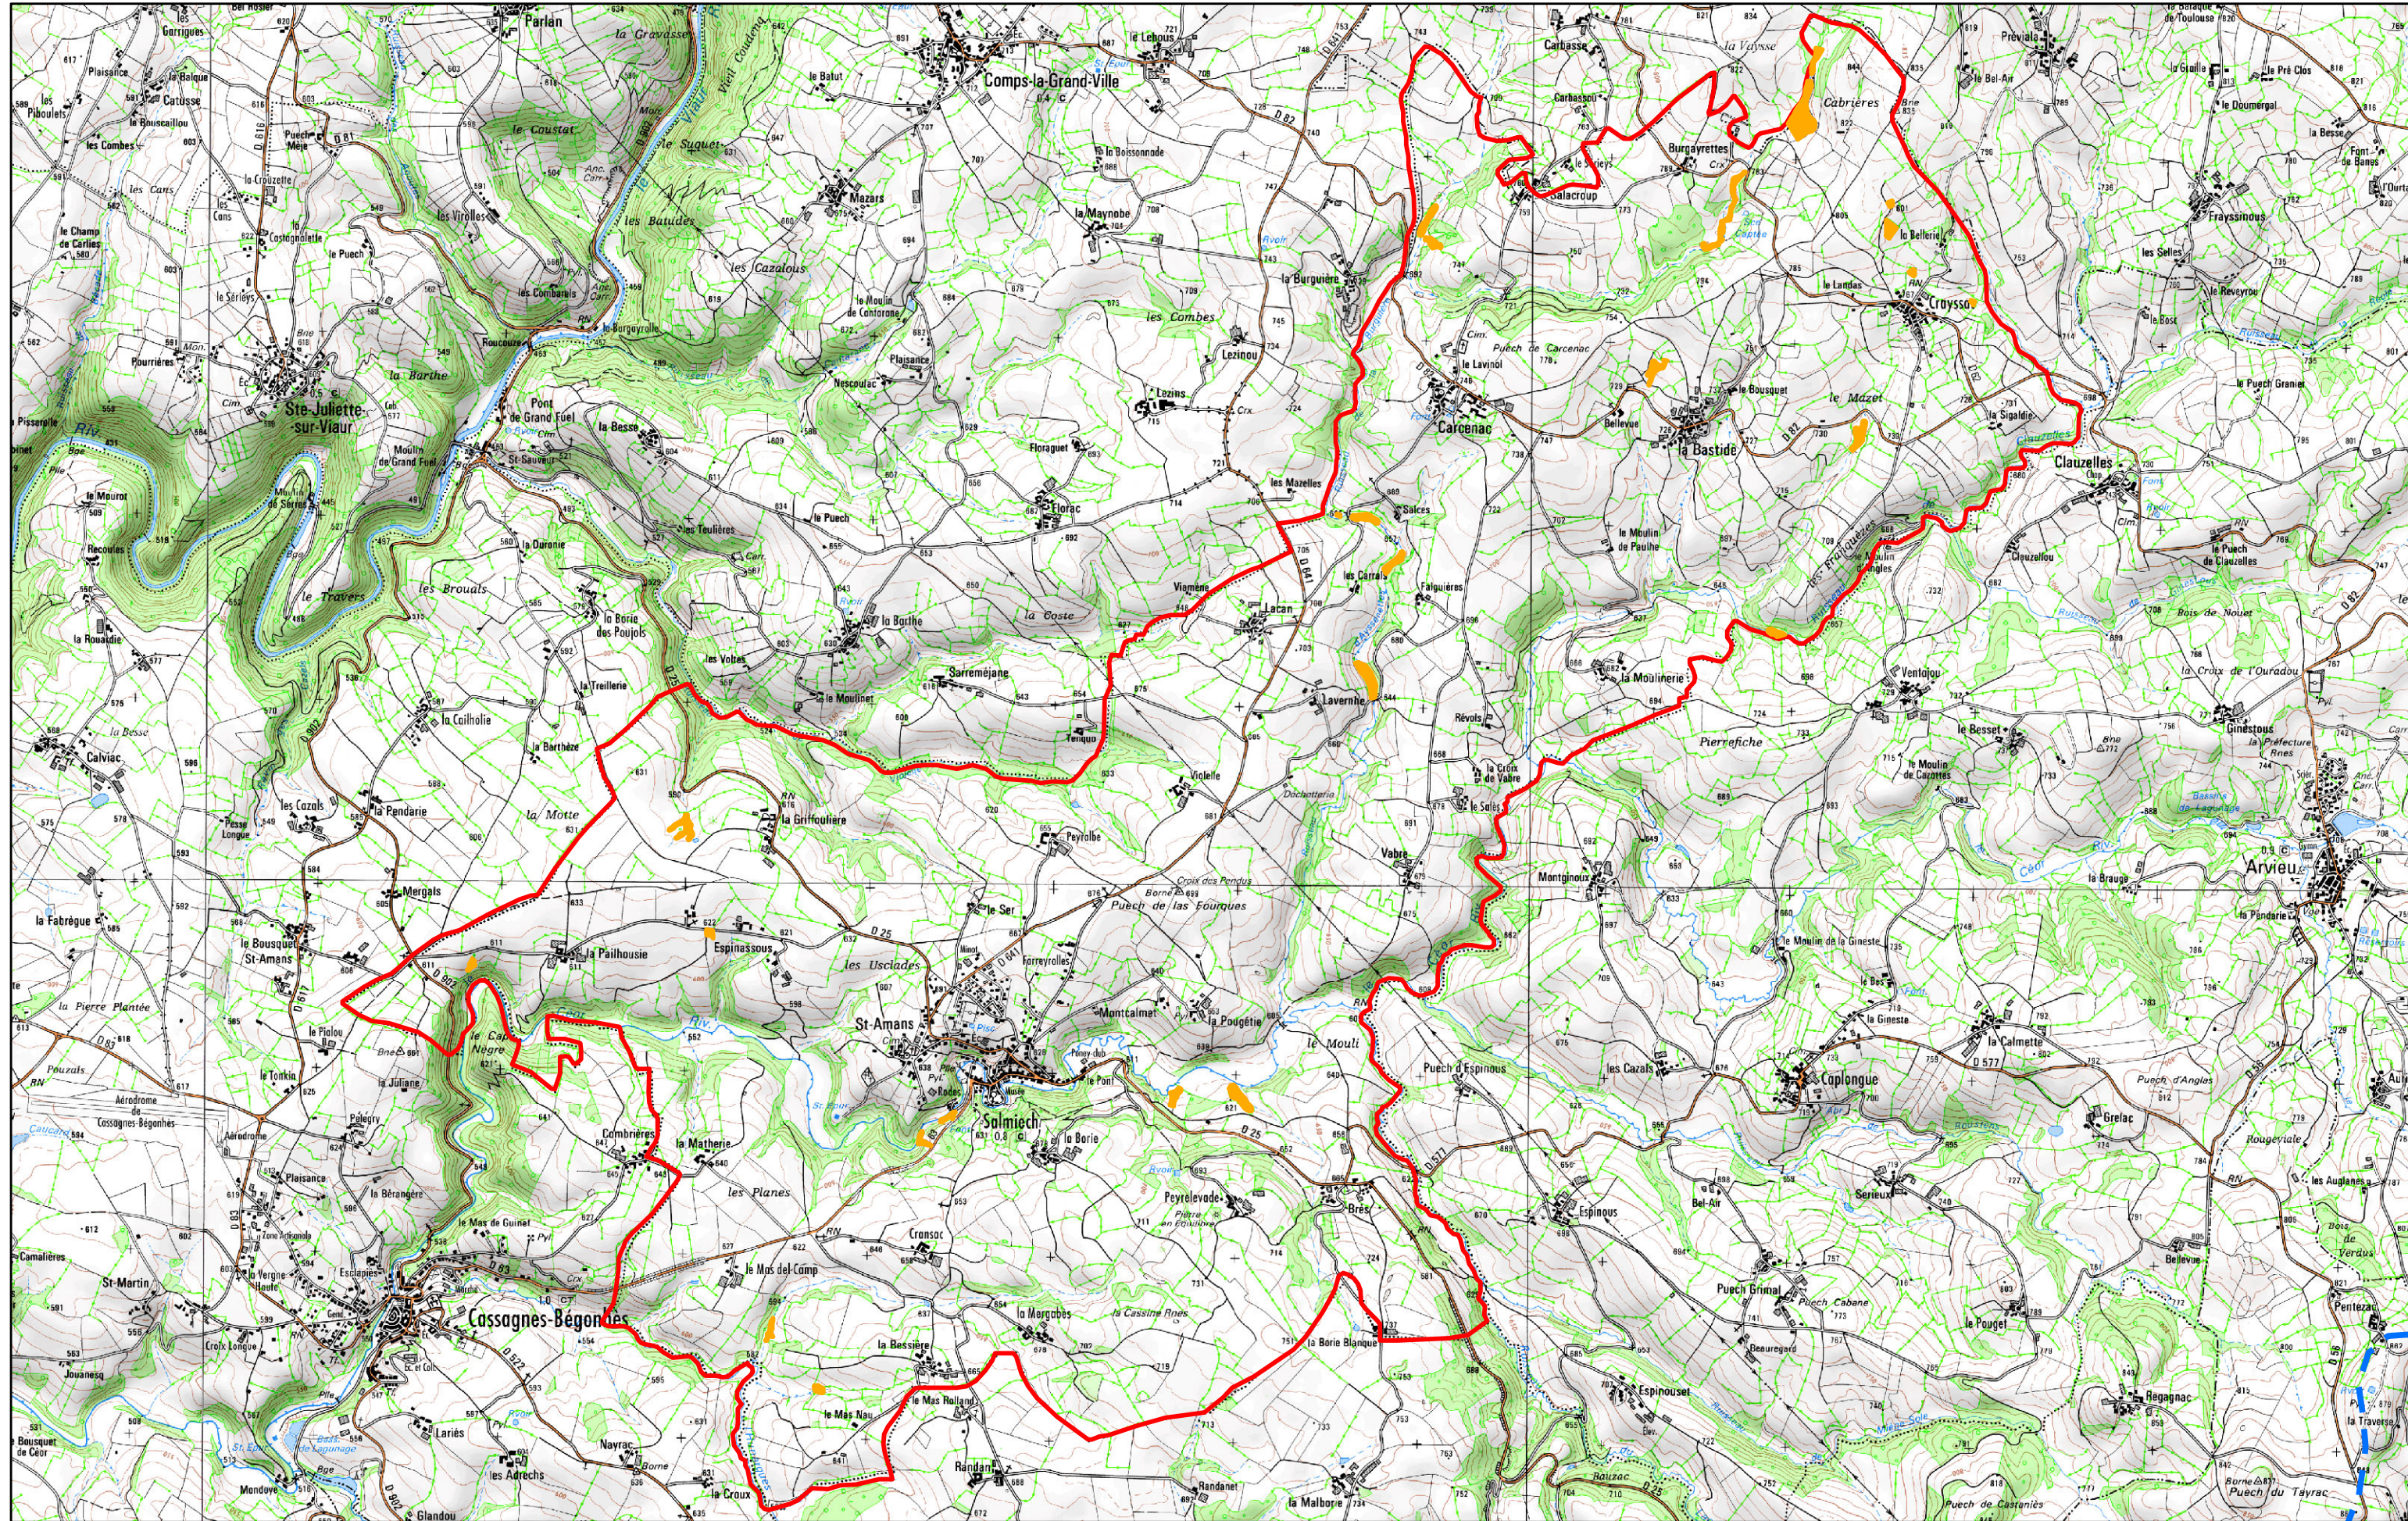

INVENTAIRE DES ZONES HUMIDES DE LA COMMUNE : SALMIECH

Limite commune
 Périmètre Bassin Versant Viaur

Réalisé par Rural Concept et l'adasea.d'oc