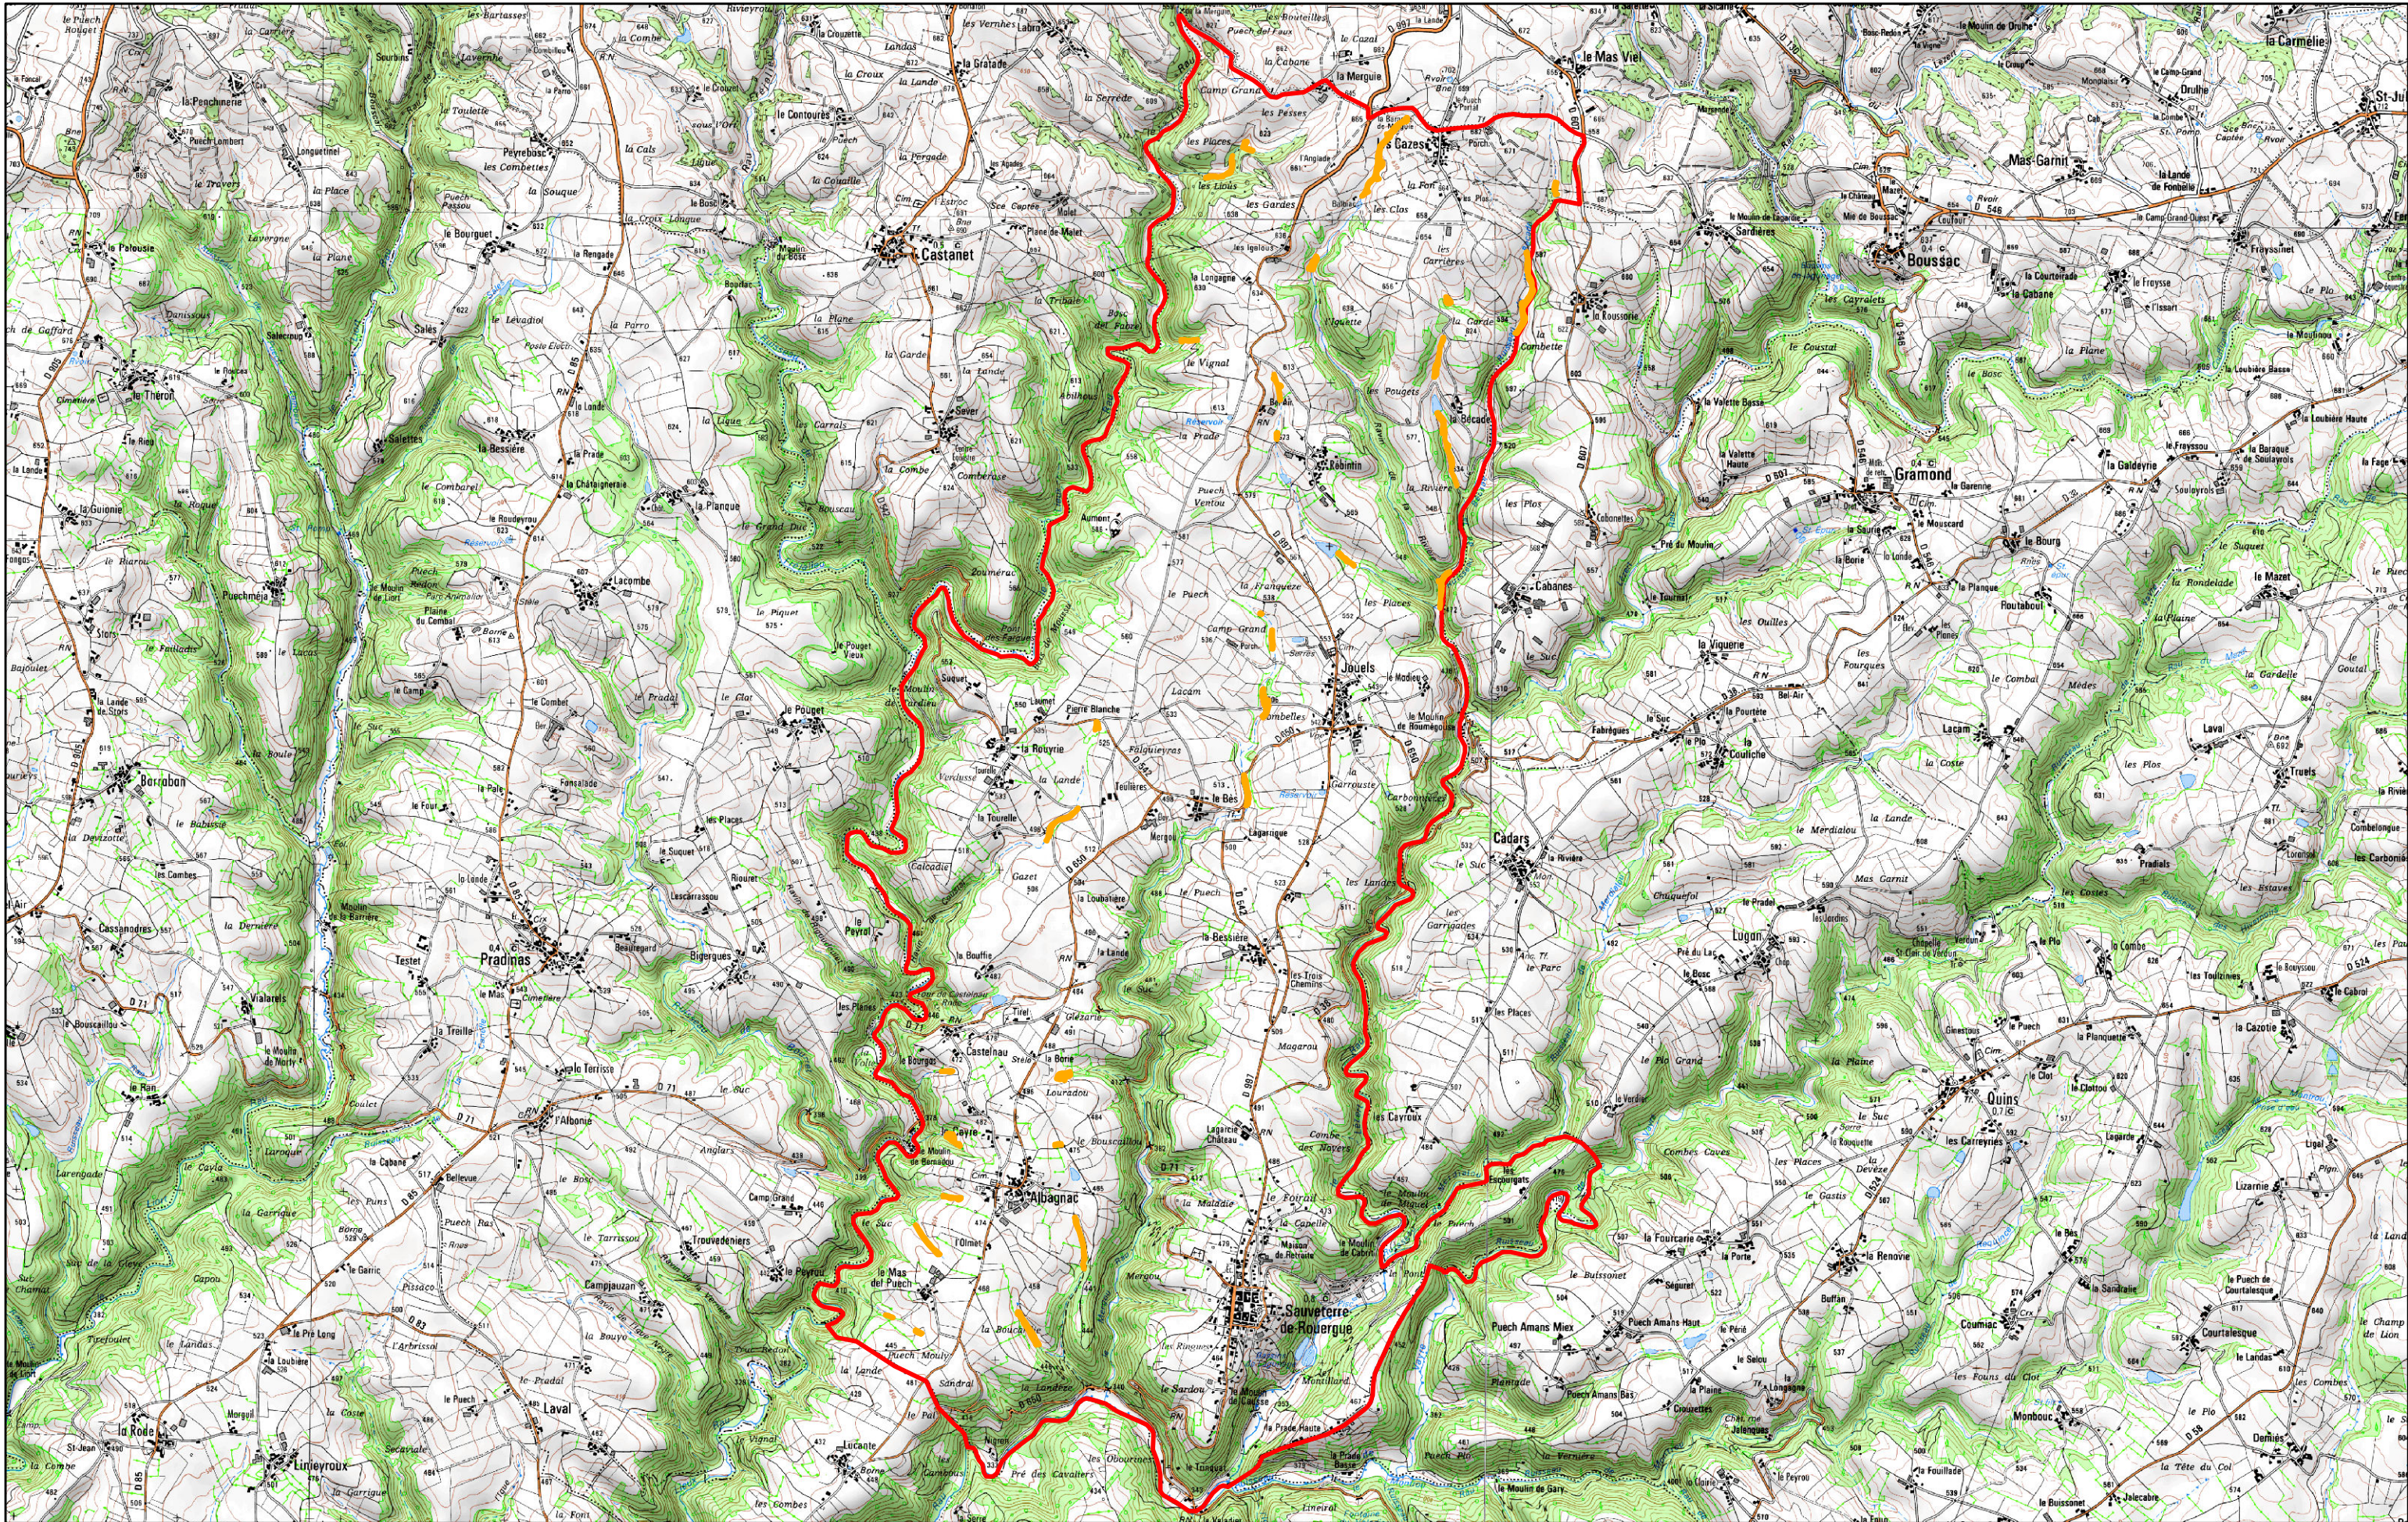

INVENTAIRE DES ZONES HUMIDES DE LA COMMUNE : SAUVETERRE-DE-ROUERGUE

Limite commune
 Périmètre Bassin Versant Viaur

Réalisé par Rural Concept et l'adasea.d'oc