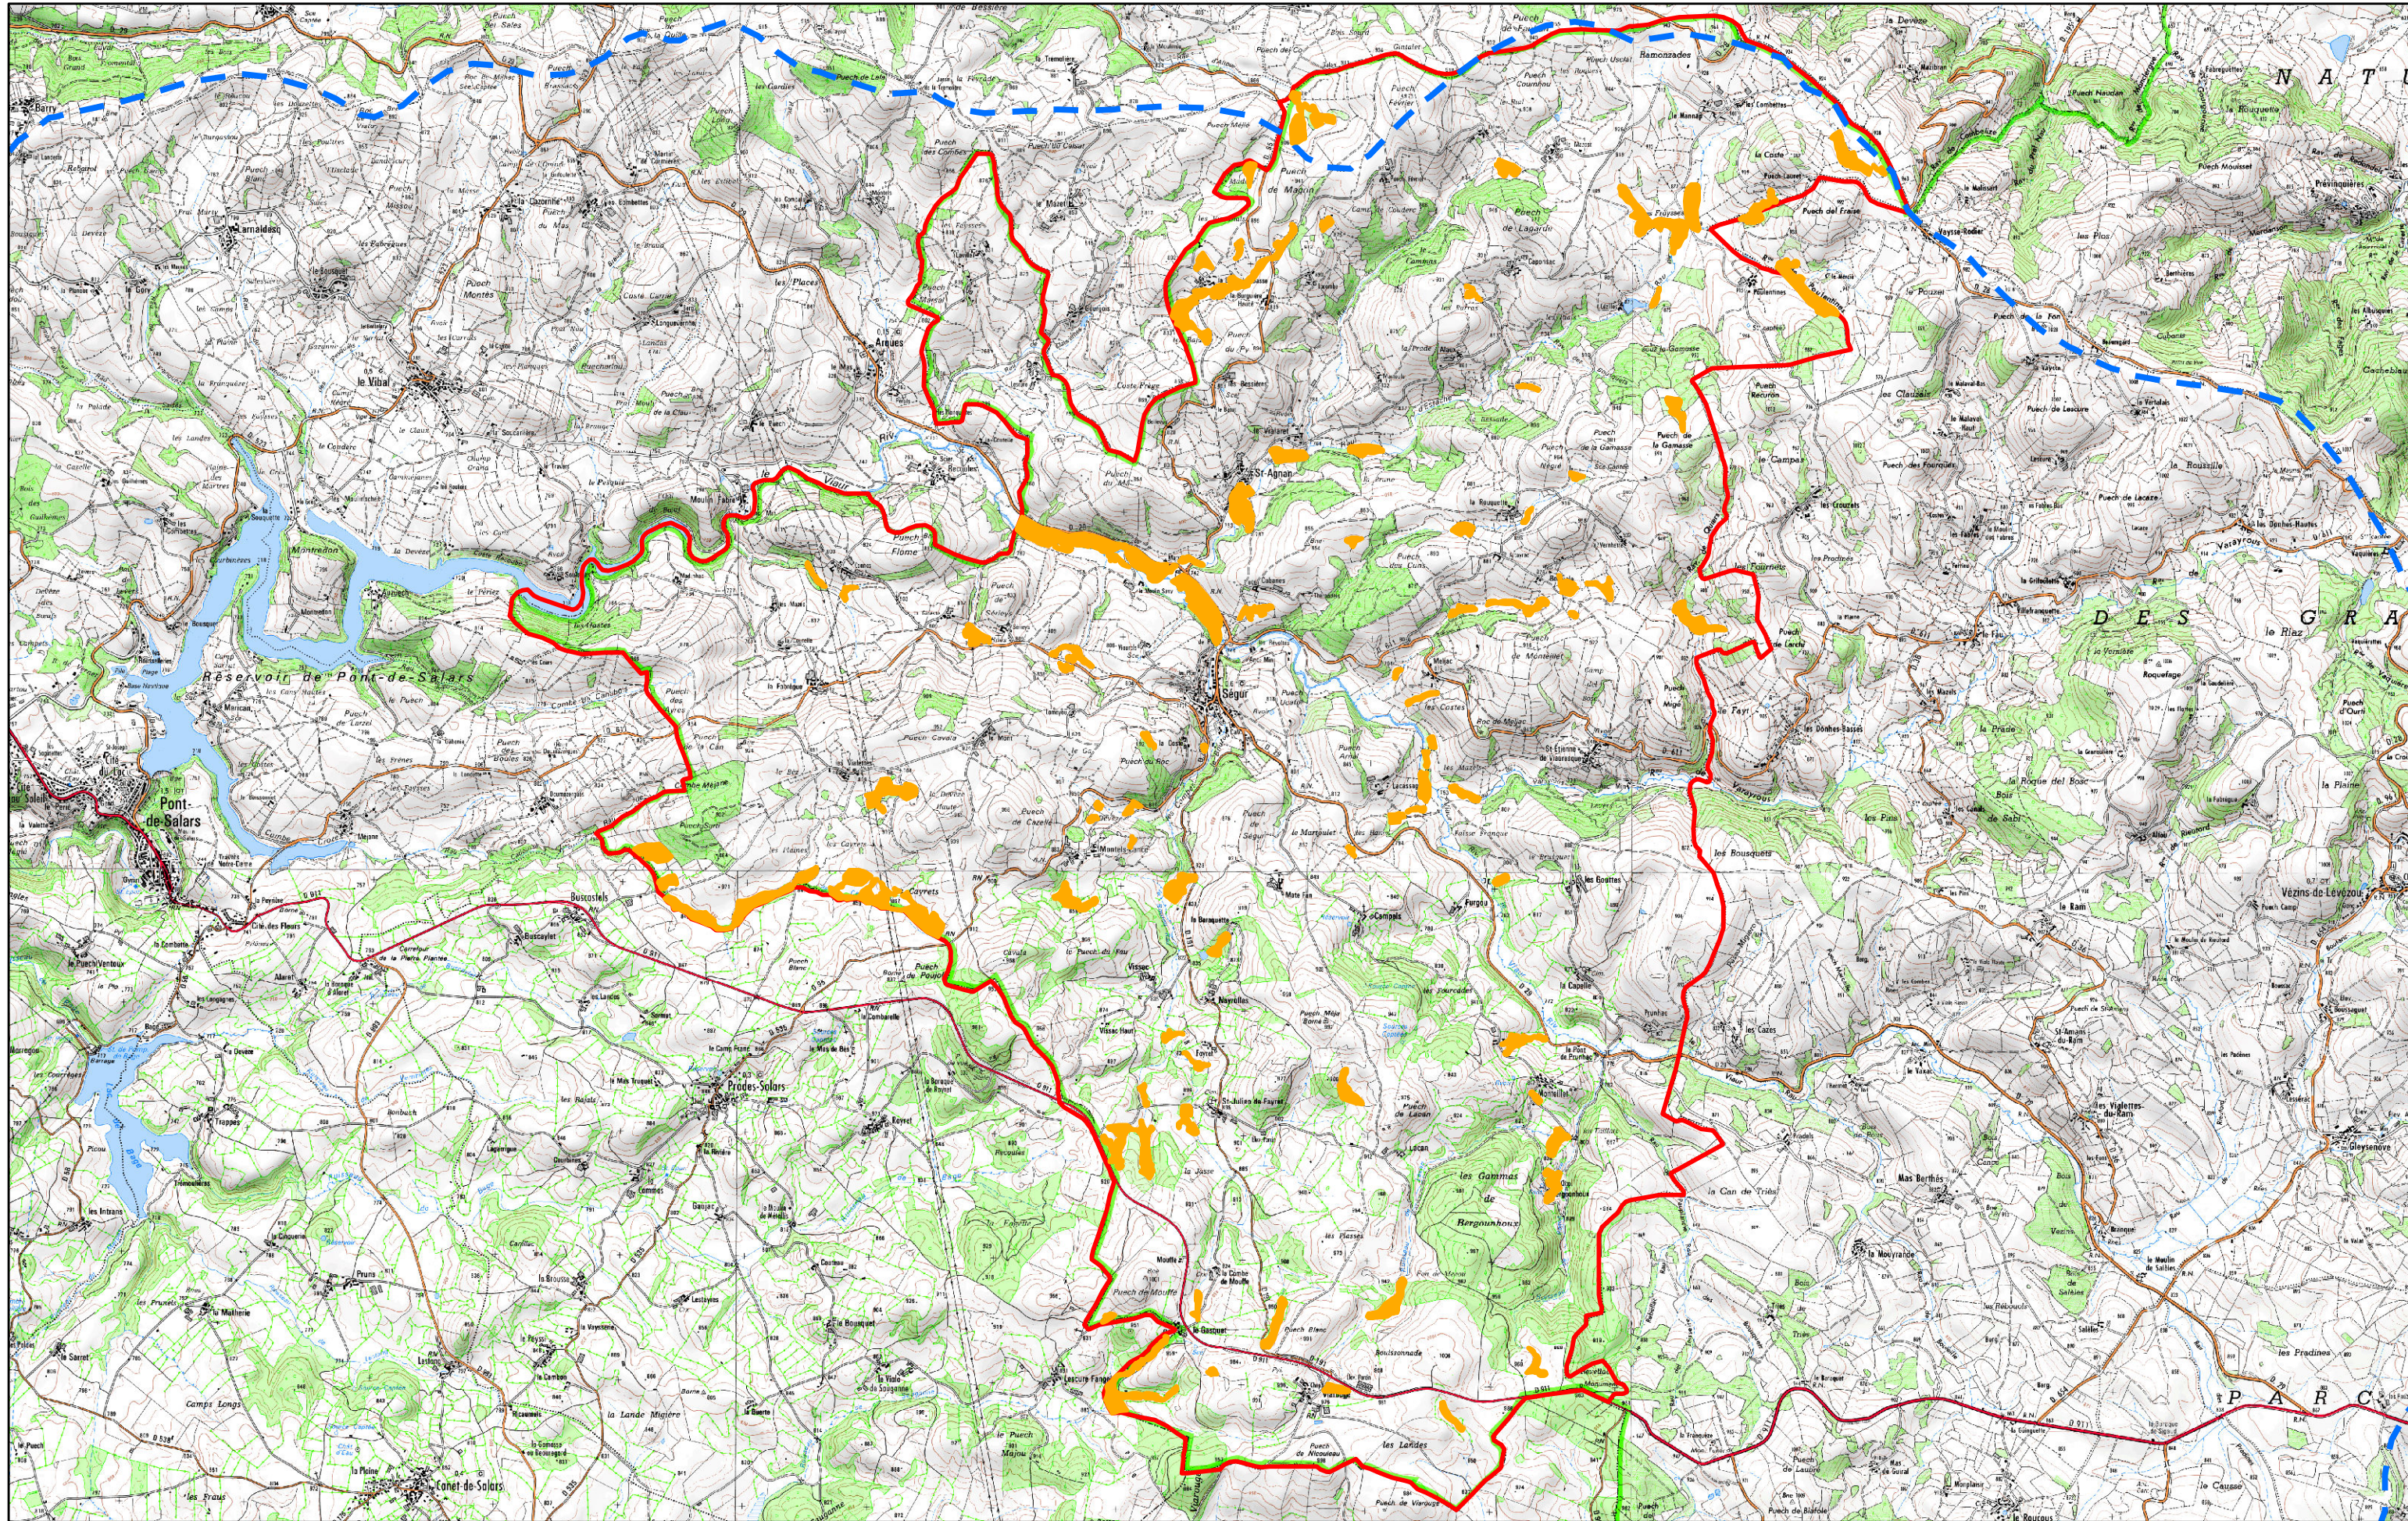

INVENTAIRE DES ZONES HUMIDES DE LA COMMUNE : SEGUR

Limite commune
- - - Périamètre Bassin Versant Viaur

Réalisé par Rural Concept et l'adasea.d'Oc