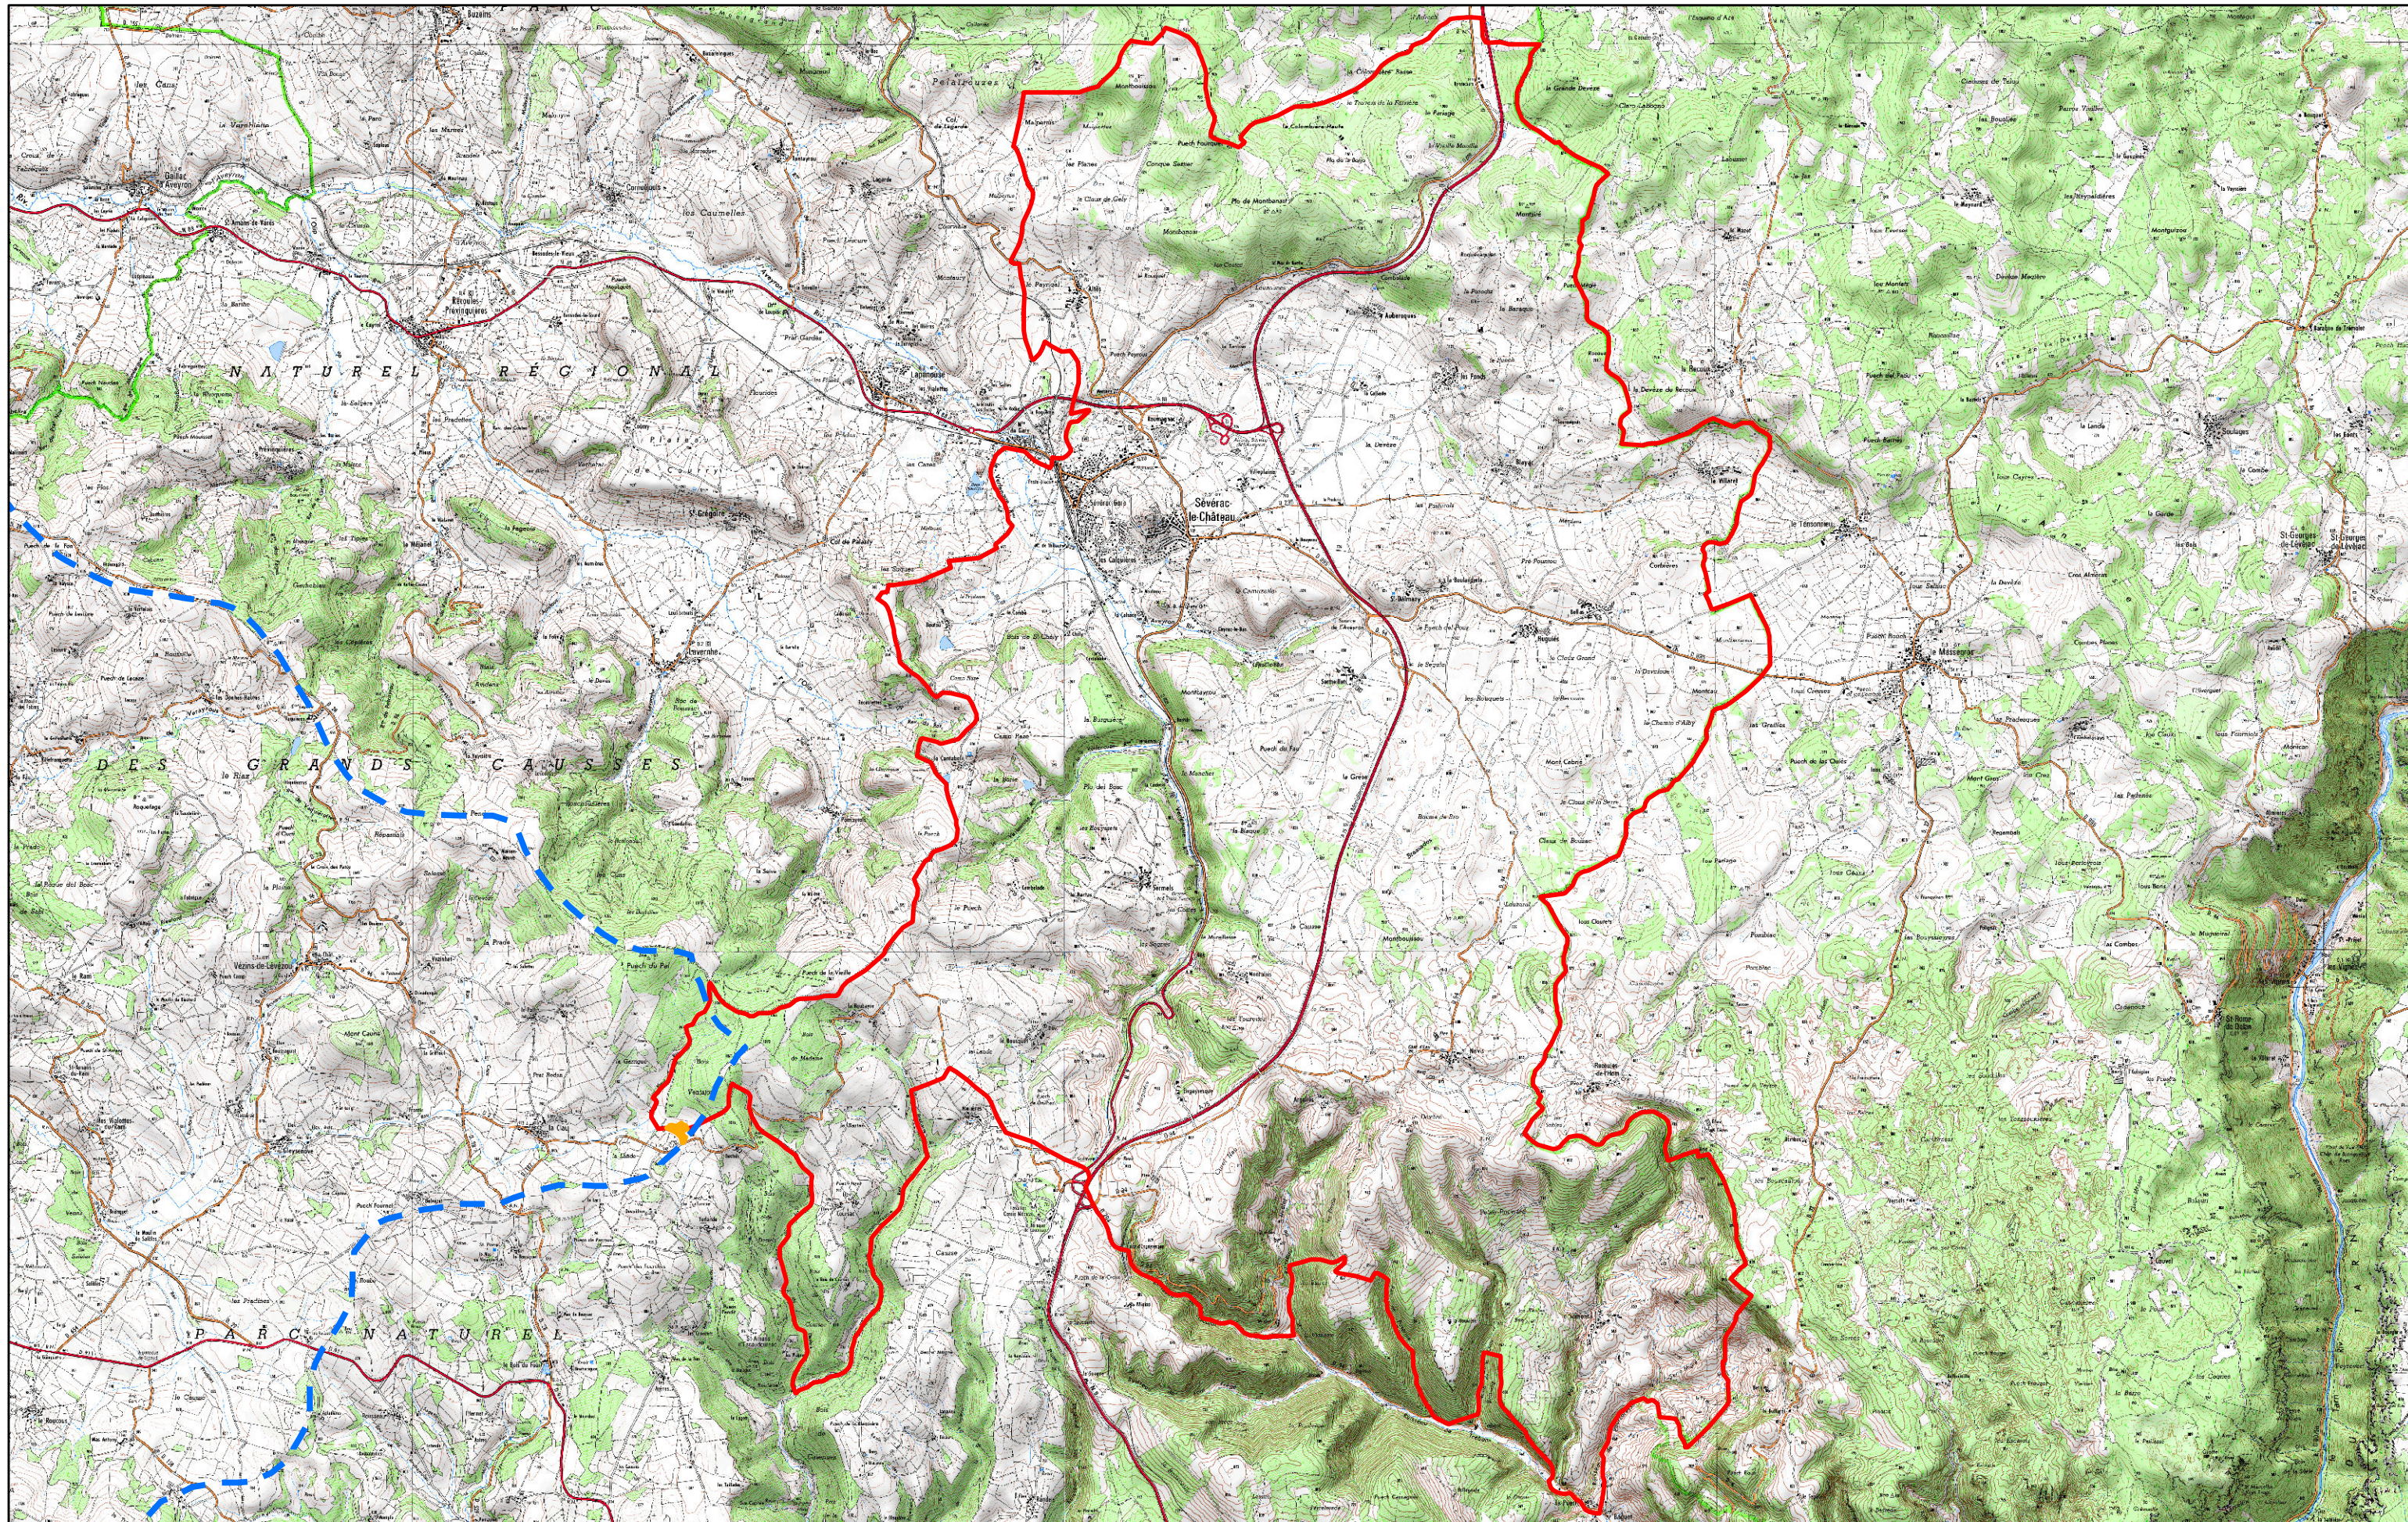

INVENTAIRE DES ZONES HUMIDES DE LA COMMUNE : SEVERAC-LE-CHATEAU

Km
0 0,5 1

Limite commune

Périmètre Bassin Versant Viaur