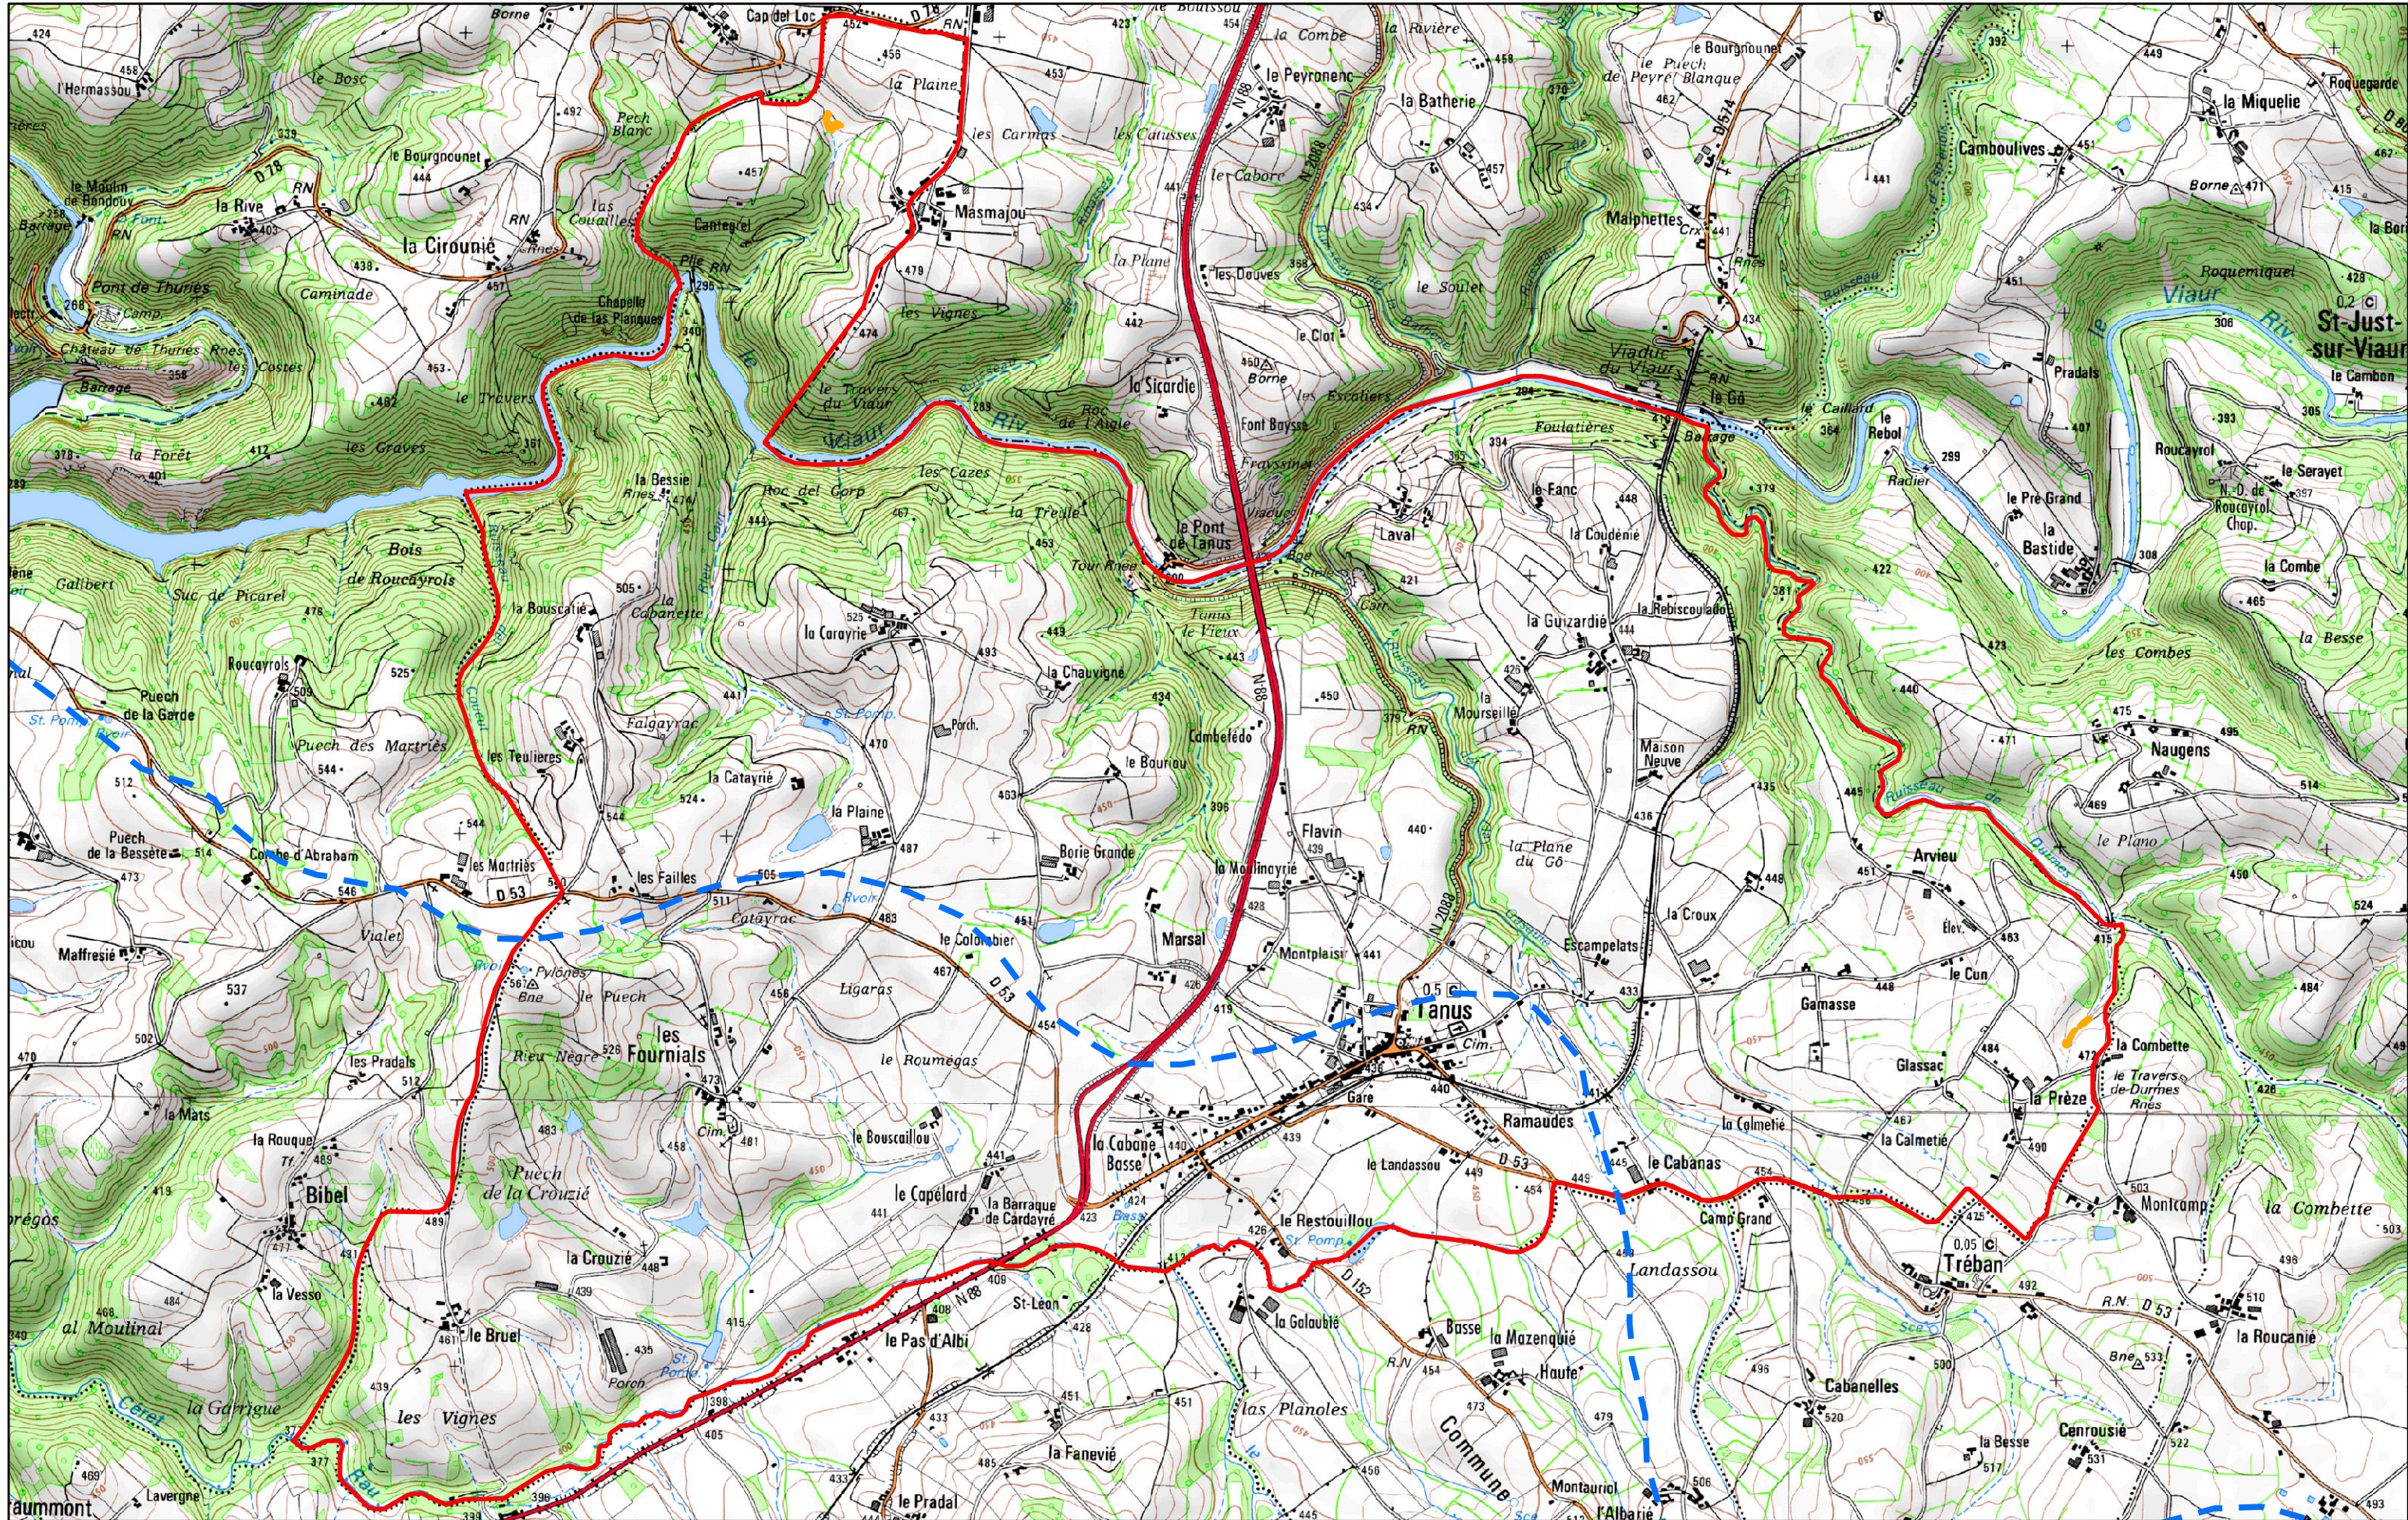

# INVENTAIRE DES ZONES HUMIDES DE LA COMMUNE : TANUS

Limite commune  
 Périimètre Bassin Versant Viaur

Réalisé par Rural Concept et l'adasea.d'oc