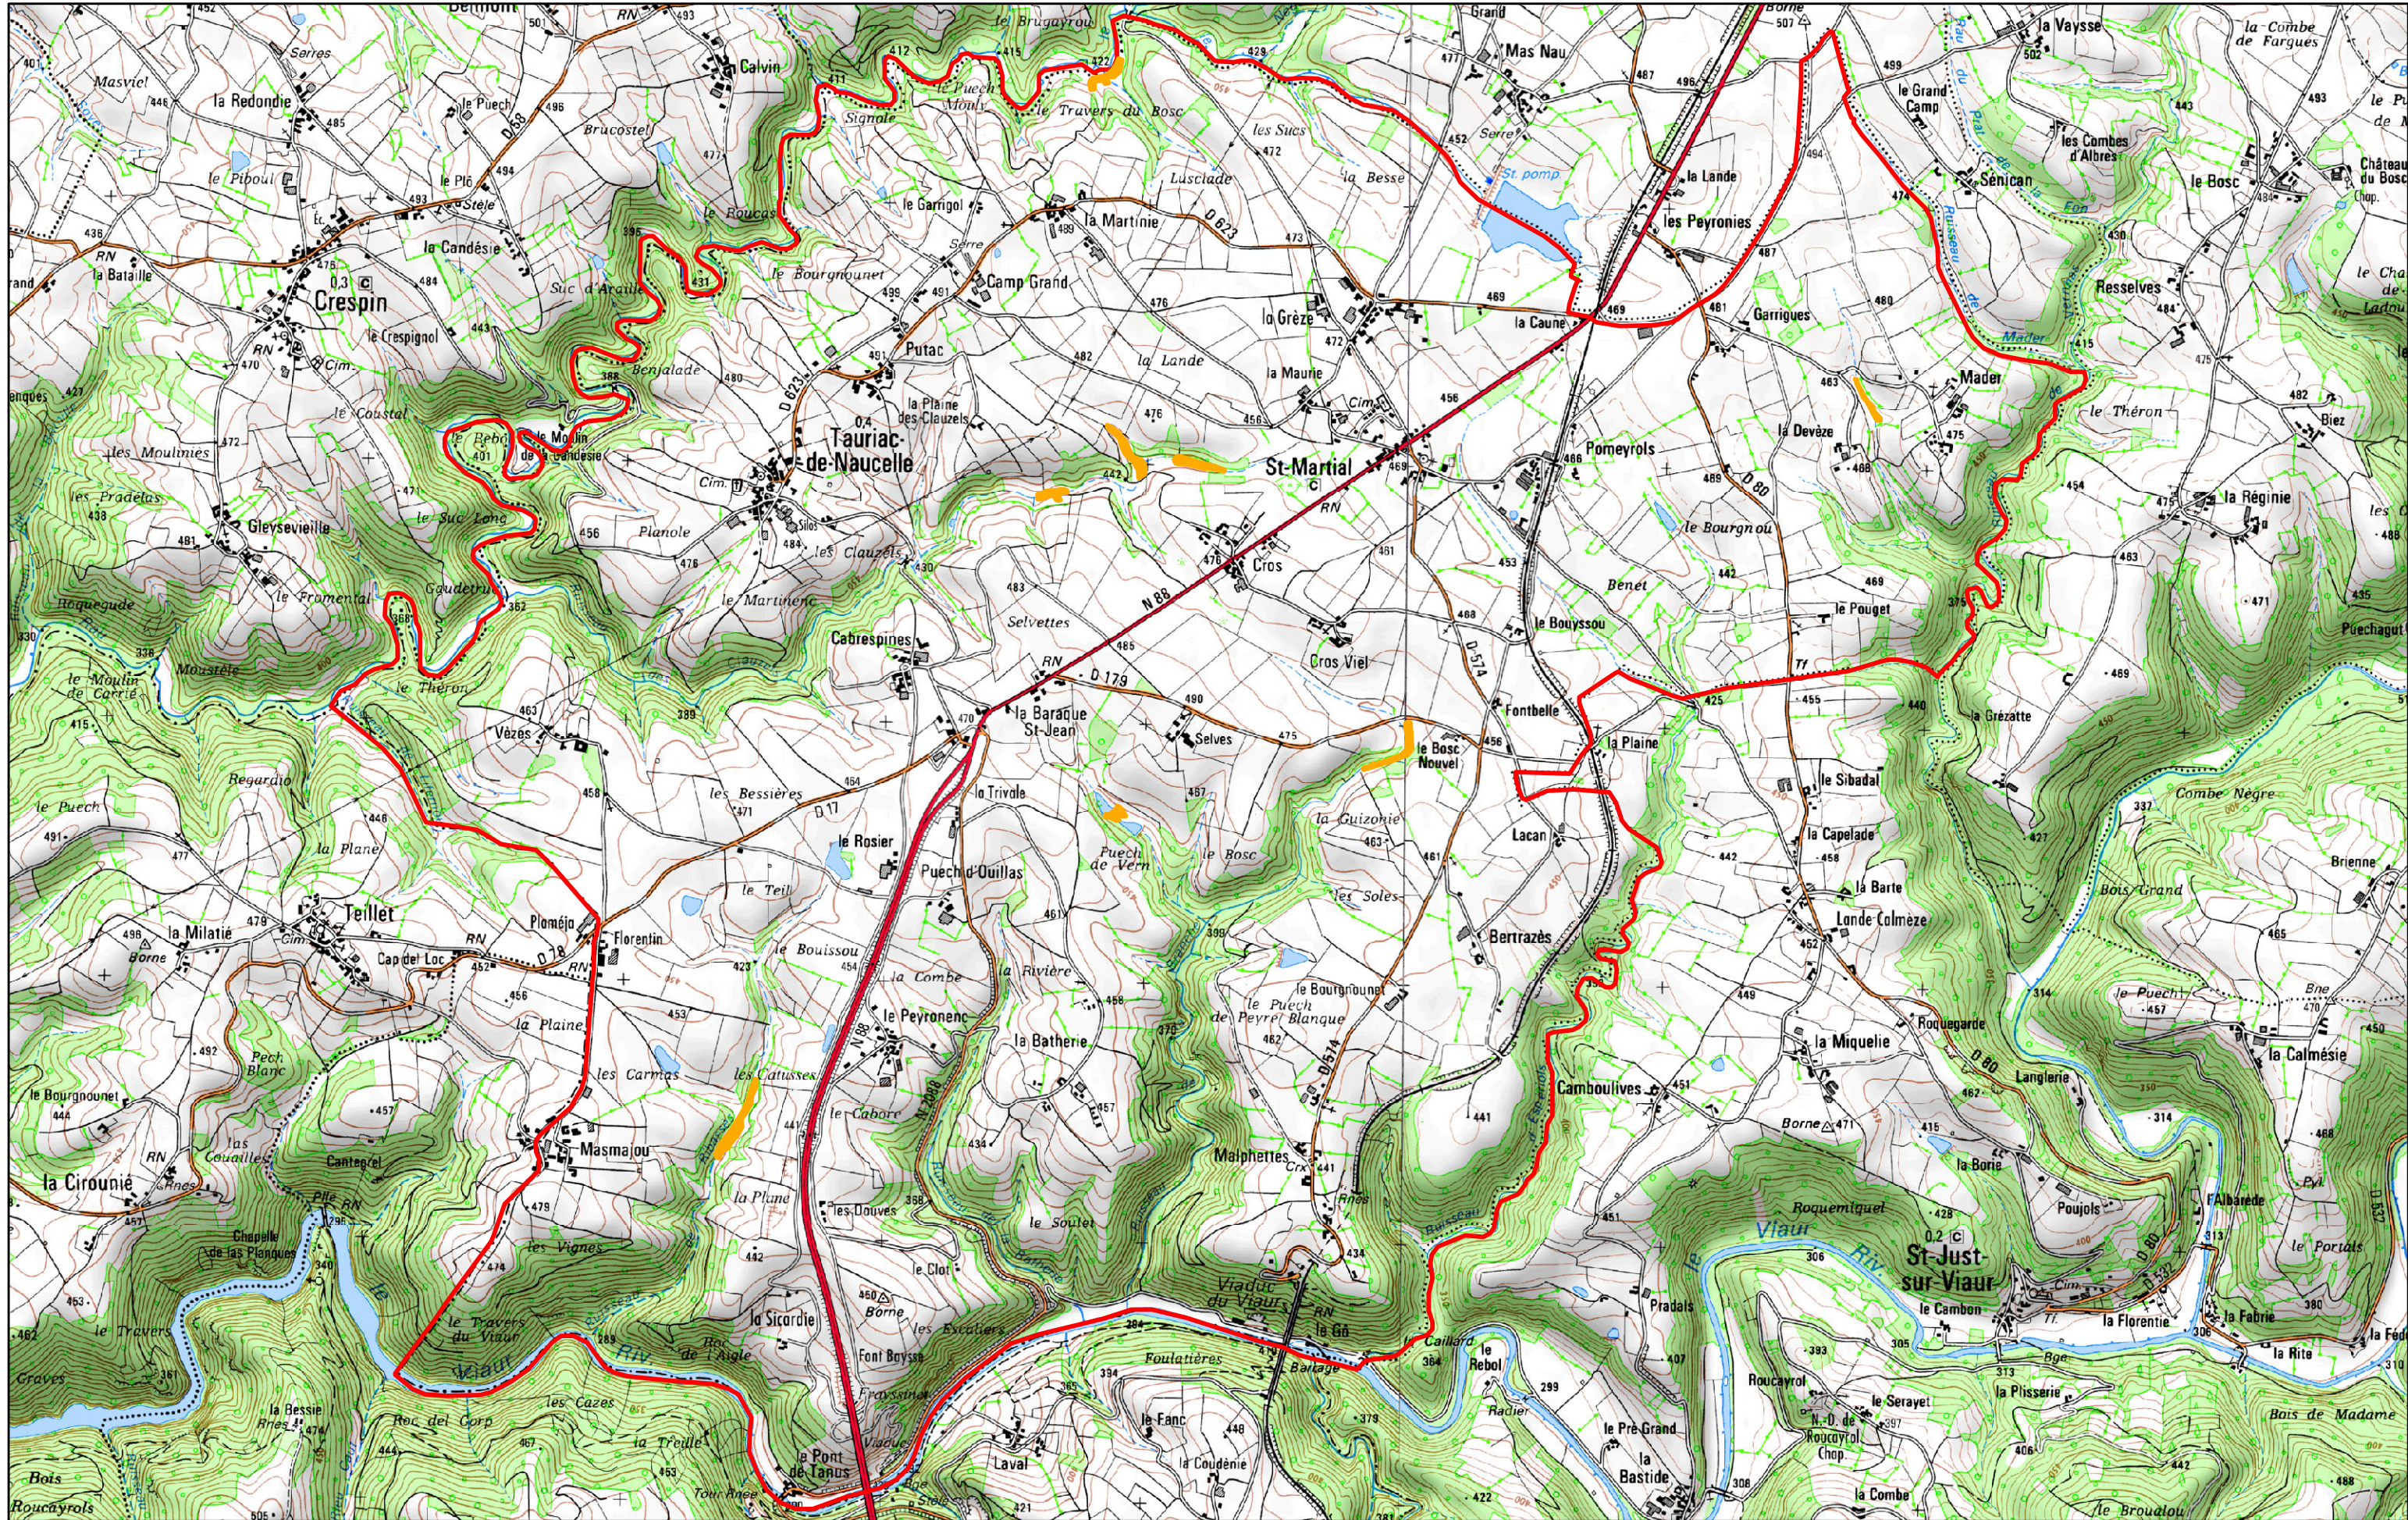

# INVENTAIRE DES ZONES HUMIDES DE LA COMMUNE : TAURIAC-DE-NAUCELLE

Limite commune  
 Périmètre Bassin Versant Viaur

Réalisé par Rural Concept et l'adasea.d'oc