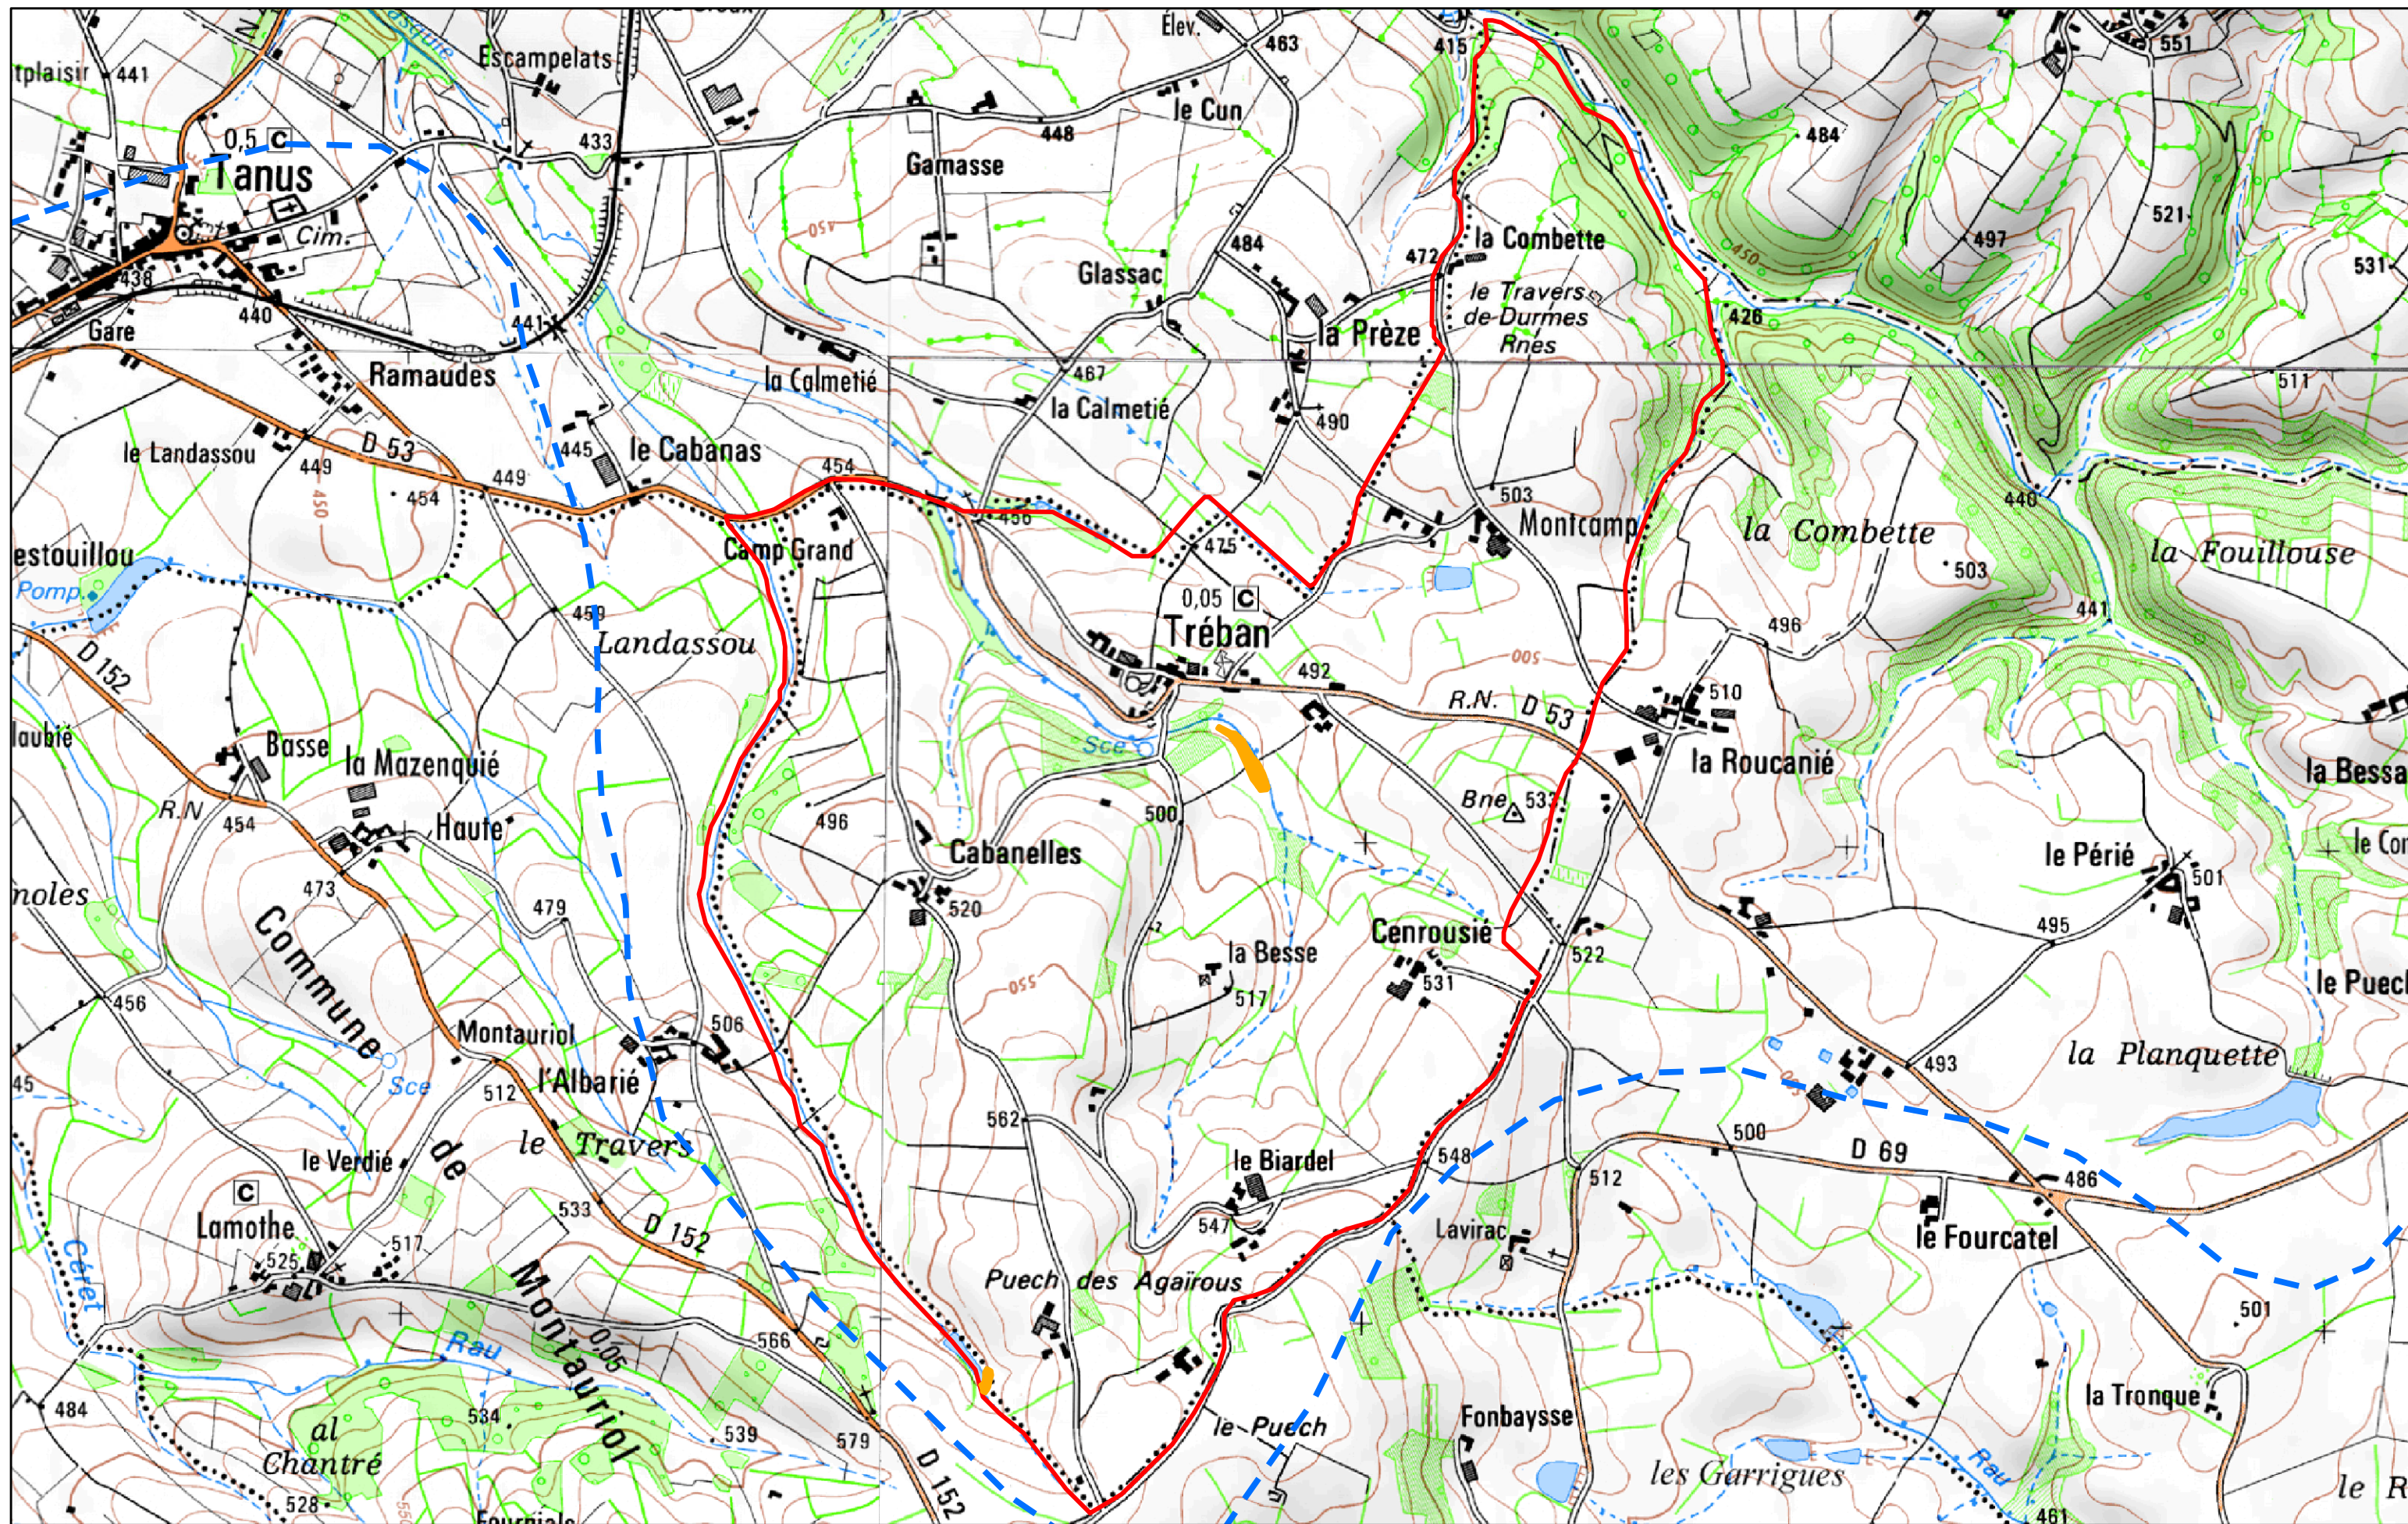

INVENTAIRE DES ZONES HUMIDES DE LA COMMUNE : TREBAN

Limite commune
 Périmètre Bassin Versant Viaur