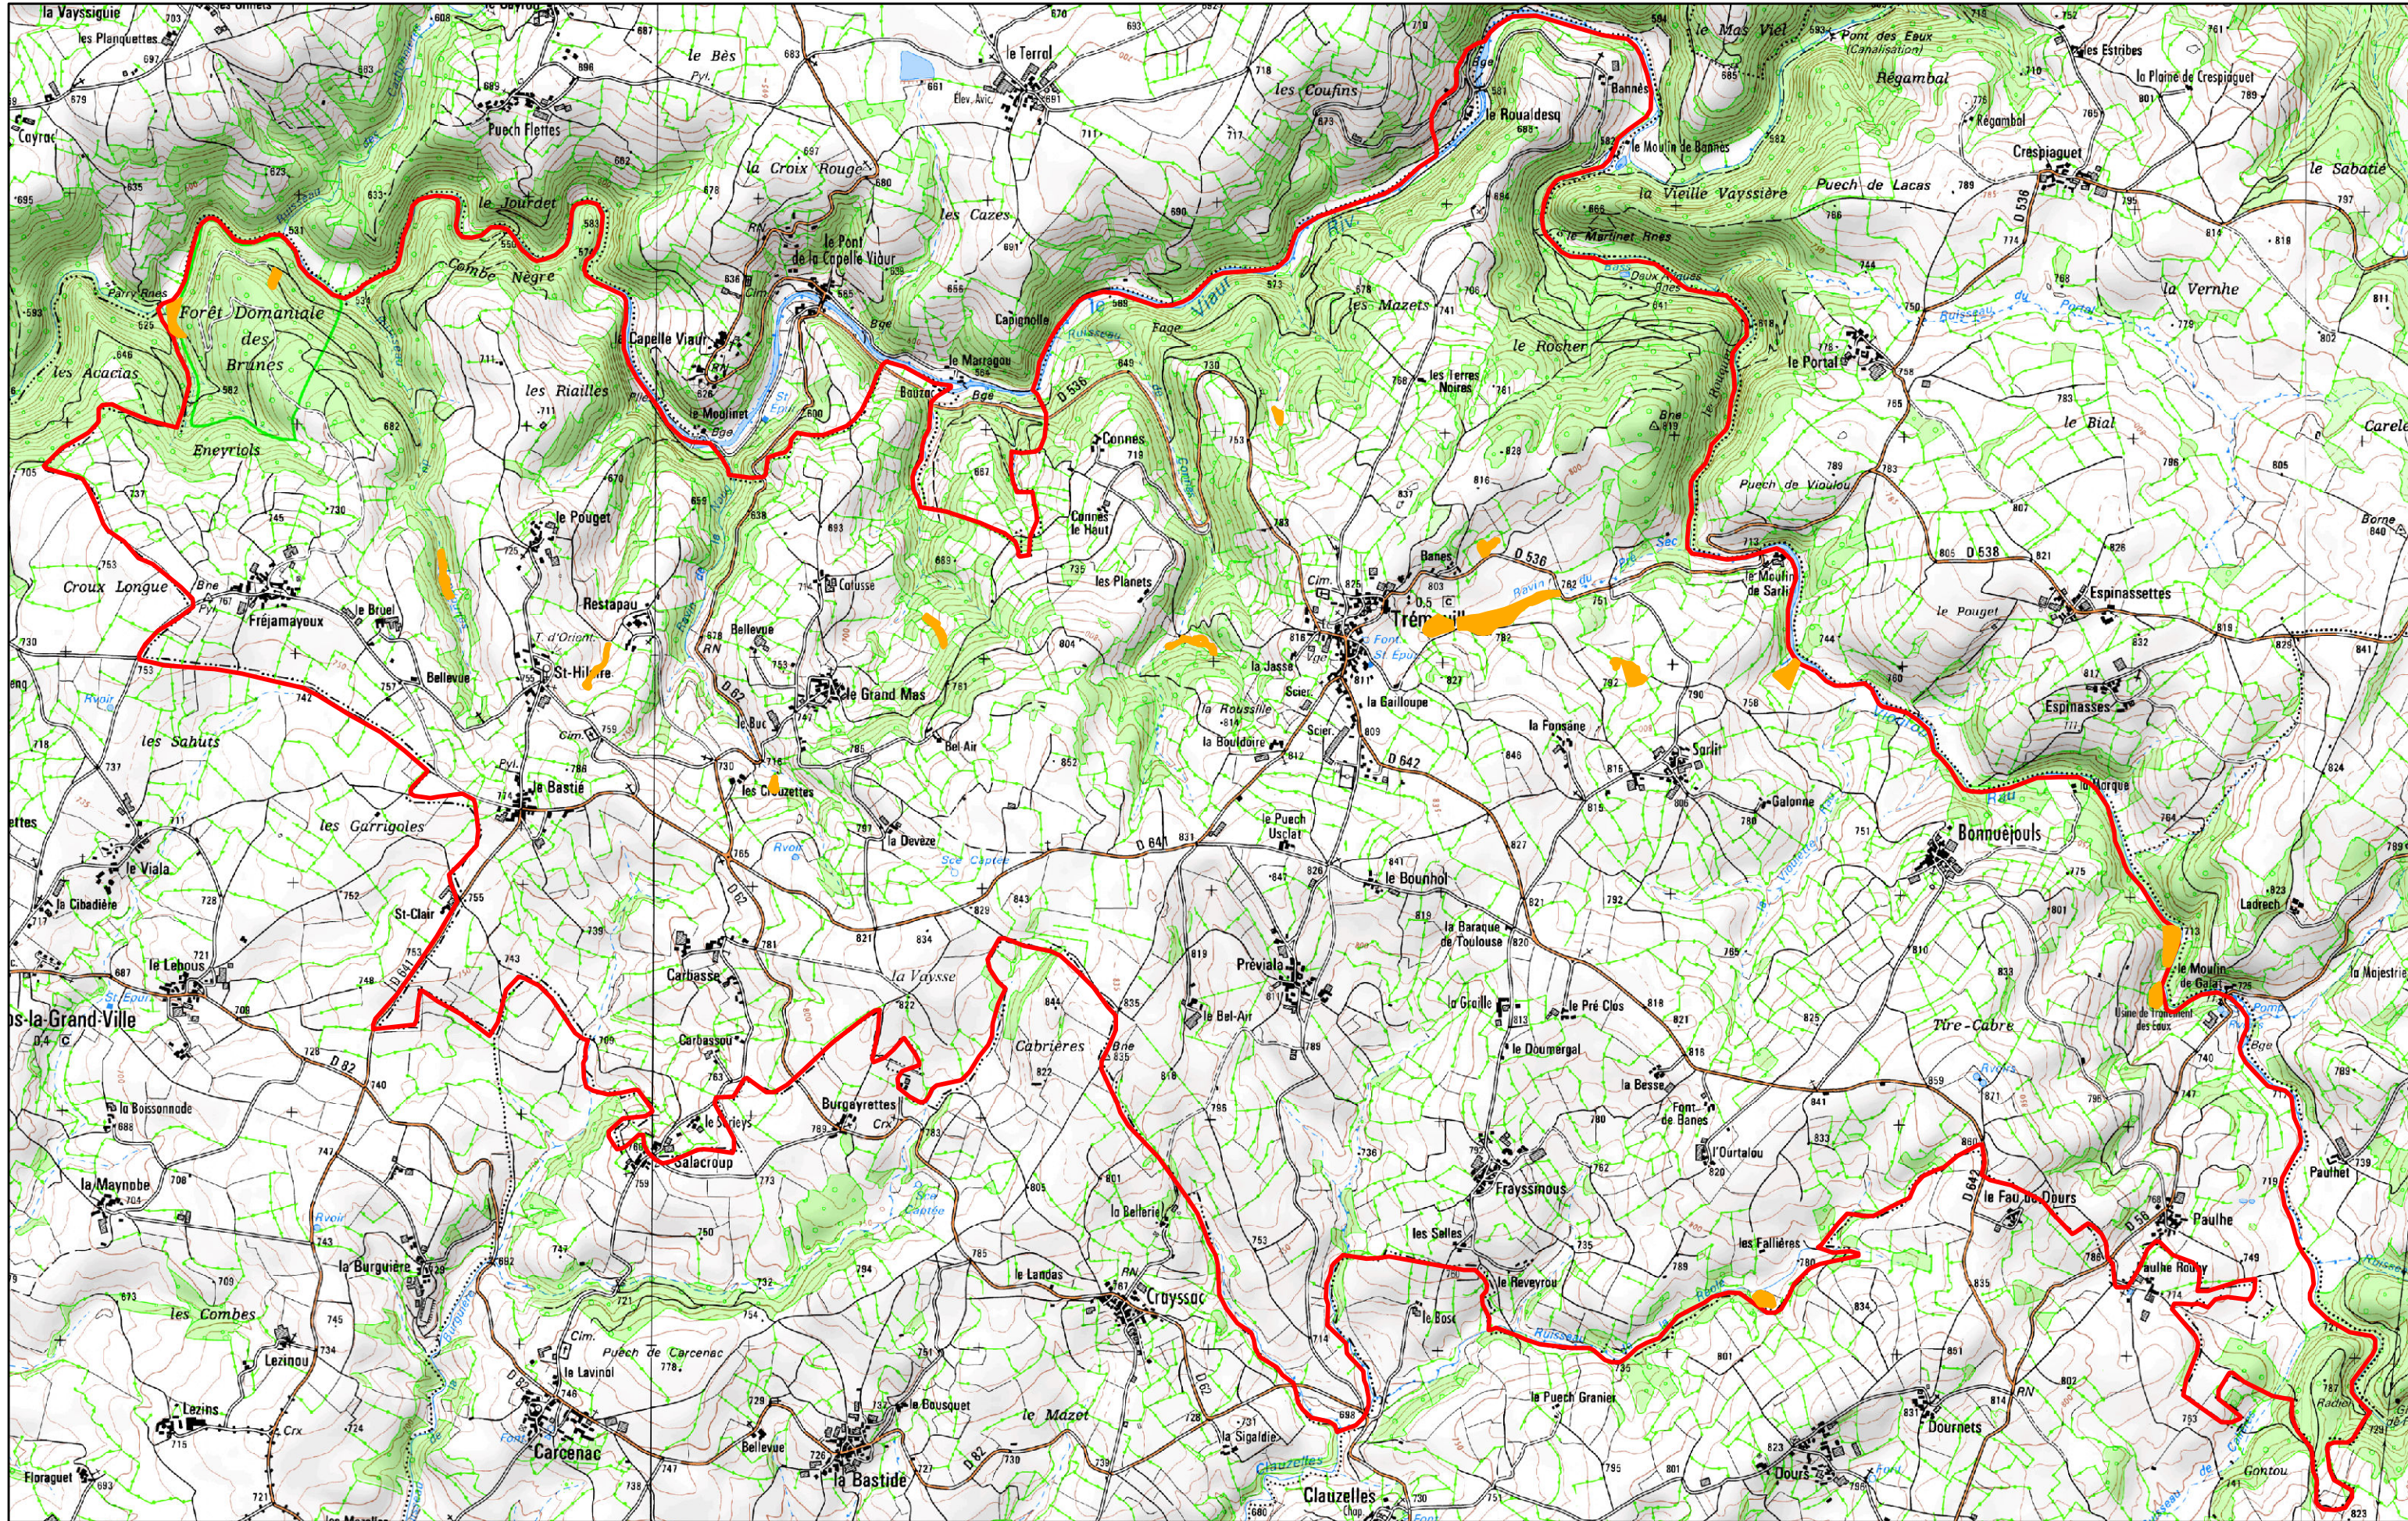

INVENTAIRE DES ZONES HUMIDES DE LA COMMUNE : TREMOUILLES

Limite commune
 Périimètre Bassin Versant Viour

Réalisé par Rural Concept et l'adasea.d'Oc