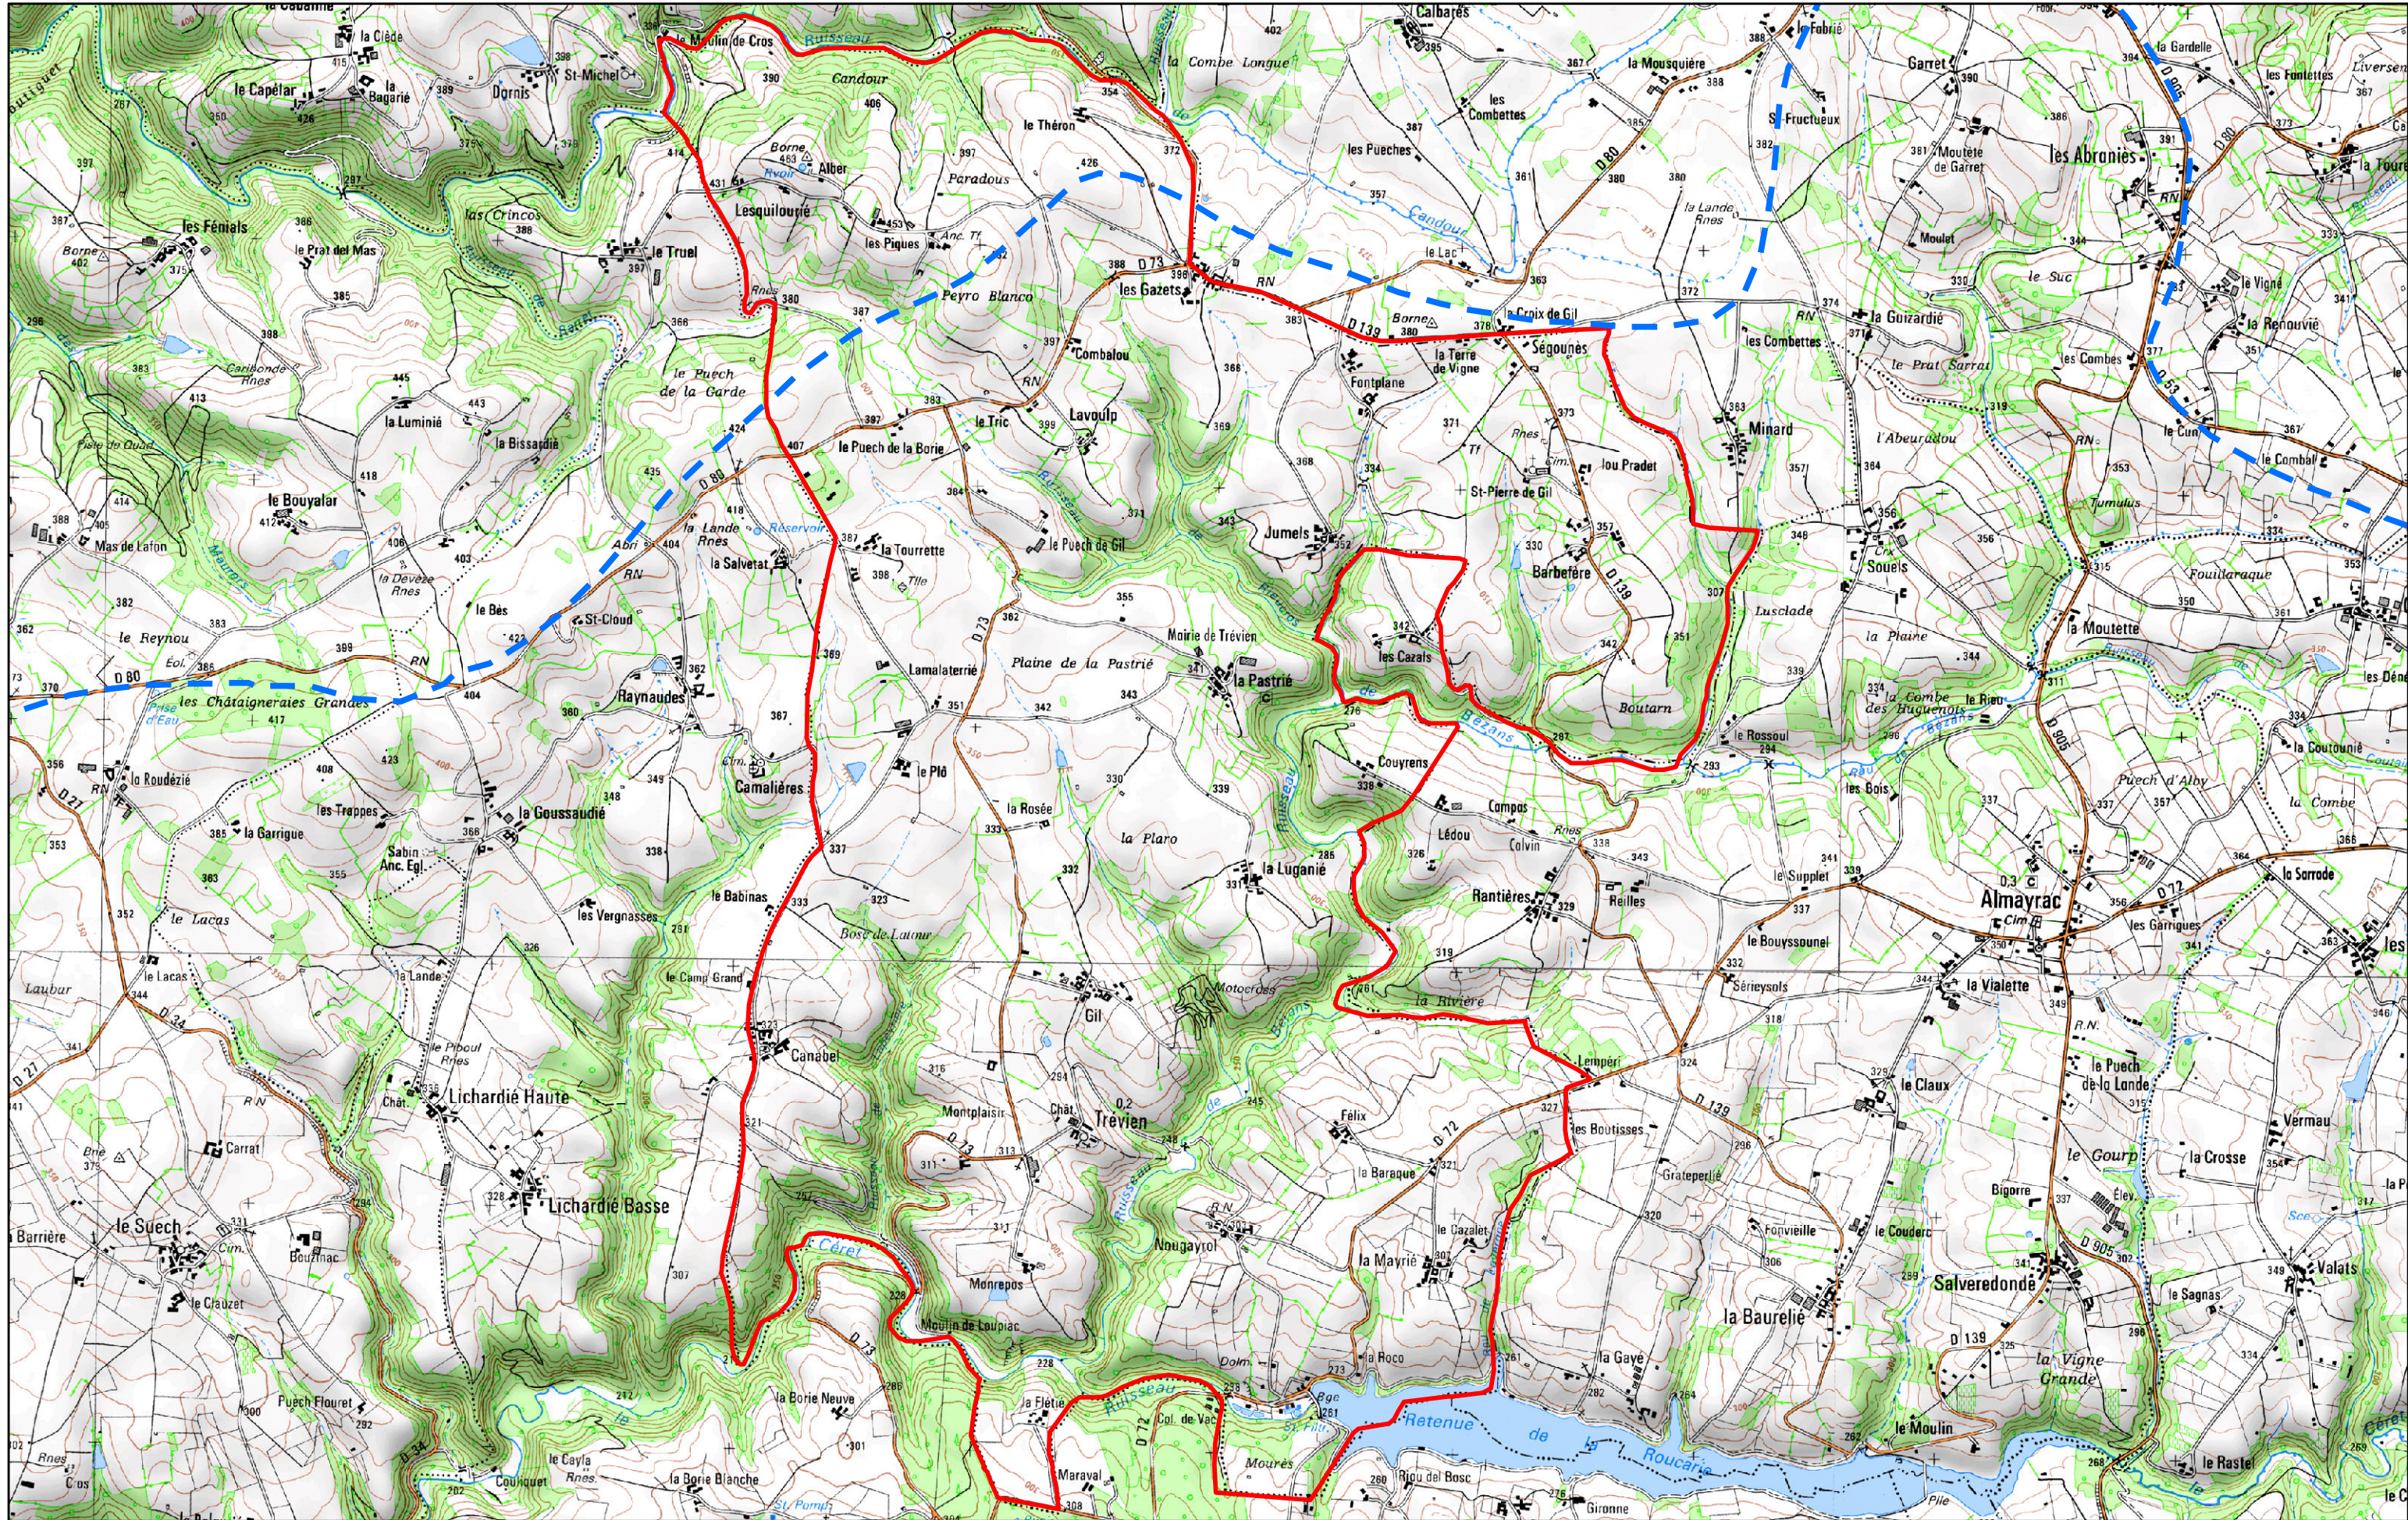

INVENTAIRE DES ZONES HUMIDES DE LA COMMUNE : TREVIEN

Limite commune
 Périmètre Bassin Versant Viaur

Réalisé par Rural Concept et l'adasea.d'oc