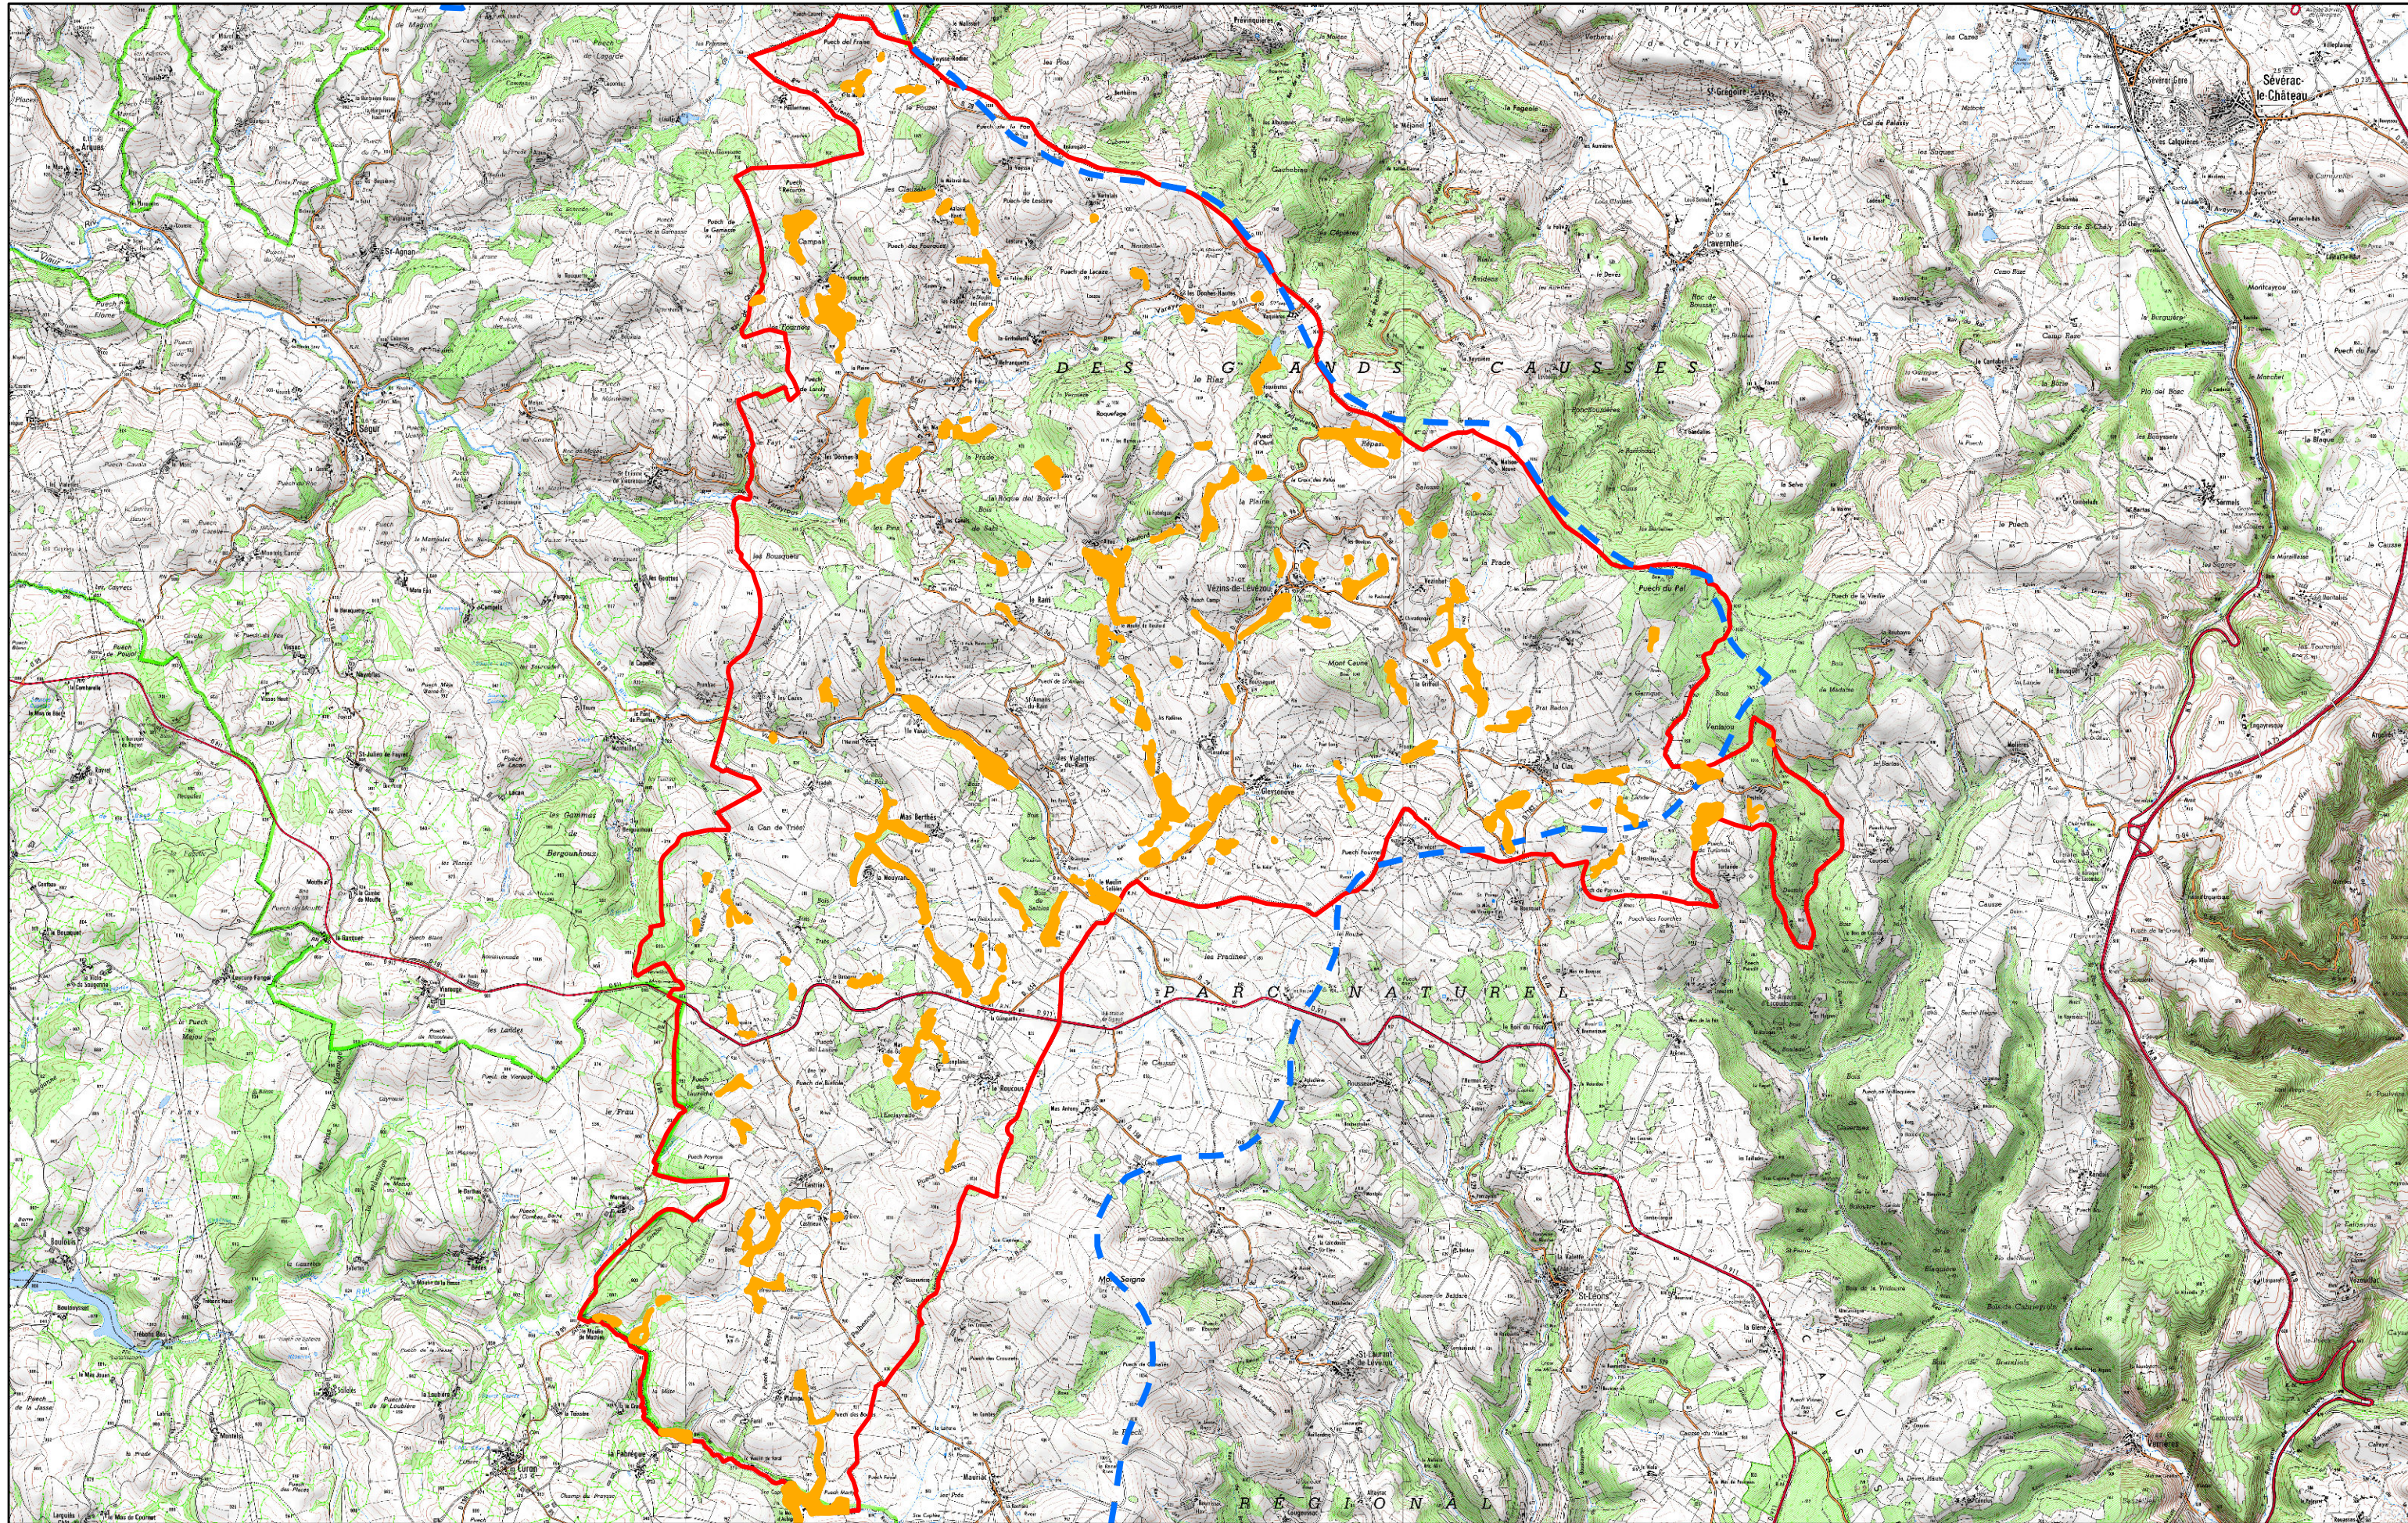

# INVENTAIRE DES ZONES HUMIDES DE LA COMMUNE : VEZINS-DE-LEVEZOU

0 0,5 1 Km

Limite commune

Périmètre Bassin Versant Viaur